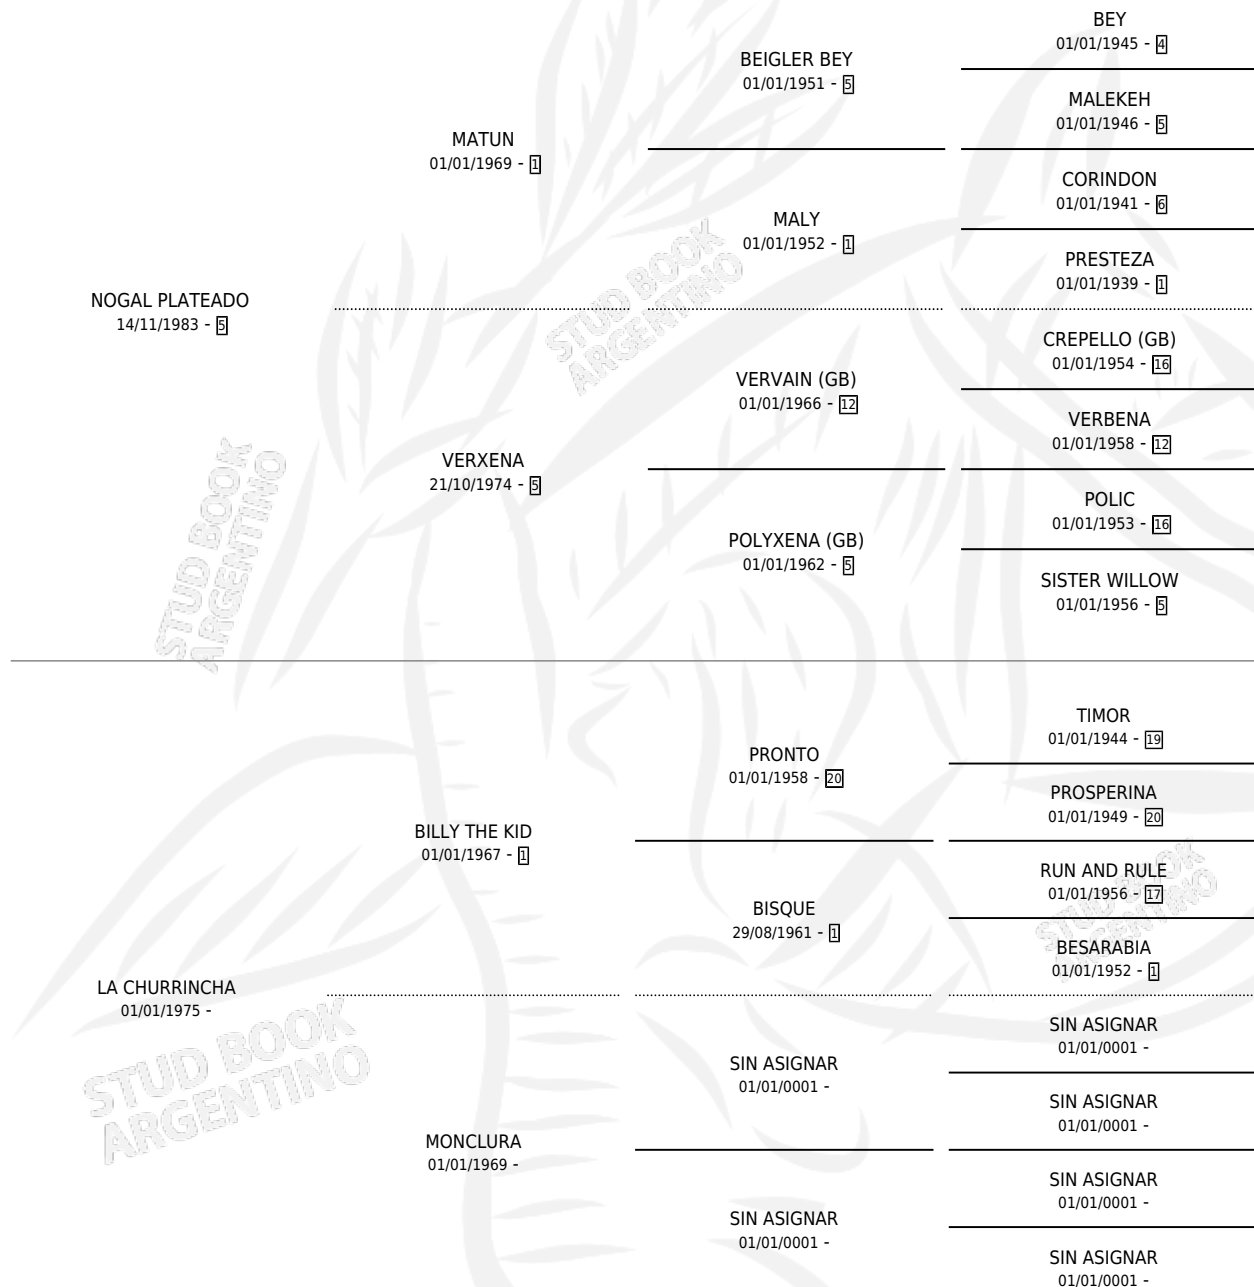

PLATA BAJA

por **NOGAL PLATEADO** y **LA CHURRINCHA** por **BILLY THE KID**

Argentina · Hembra · Alazan · SP · 07/10/1990
Familia · Volumen 34

ESTADO

TIPIFICACIÓN SANGUÍNEA	X
TIPIFICACIÓN POR ADN	X
PASAPORTE	X
IDENTIFICACIÓN POR MICROCHIP	X
REPRODUCTOR	X

Lugar de nacimiento: Las Nazarenas

Criador: Sin dato

PEDIGREE

PLATA BAJA

Datos oficiales del Stud Book Argentino

Documento generado el 06/05/2026

studbook.org.ar