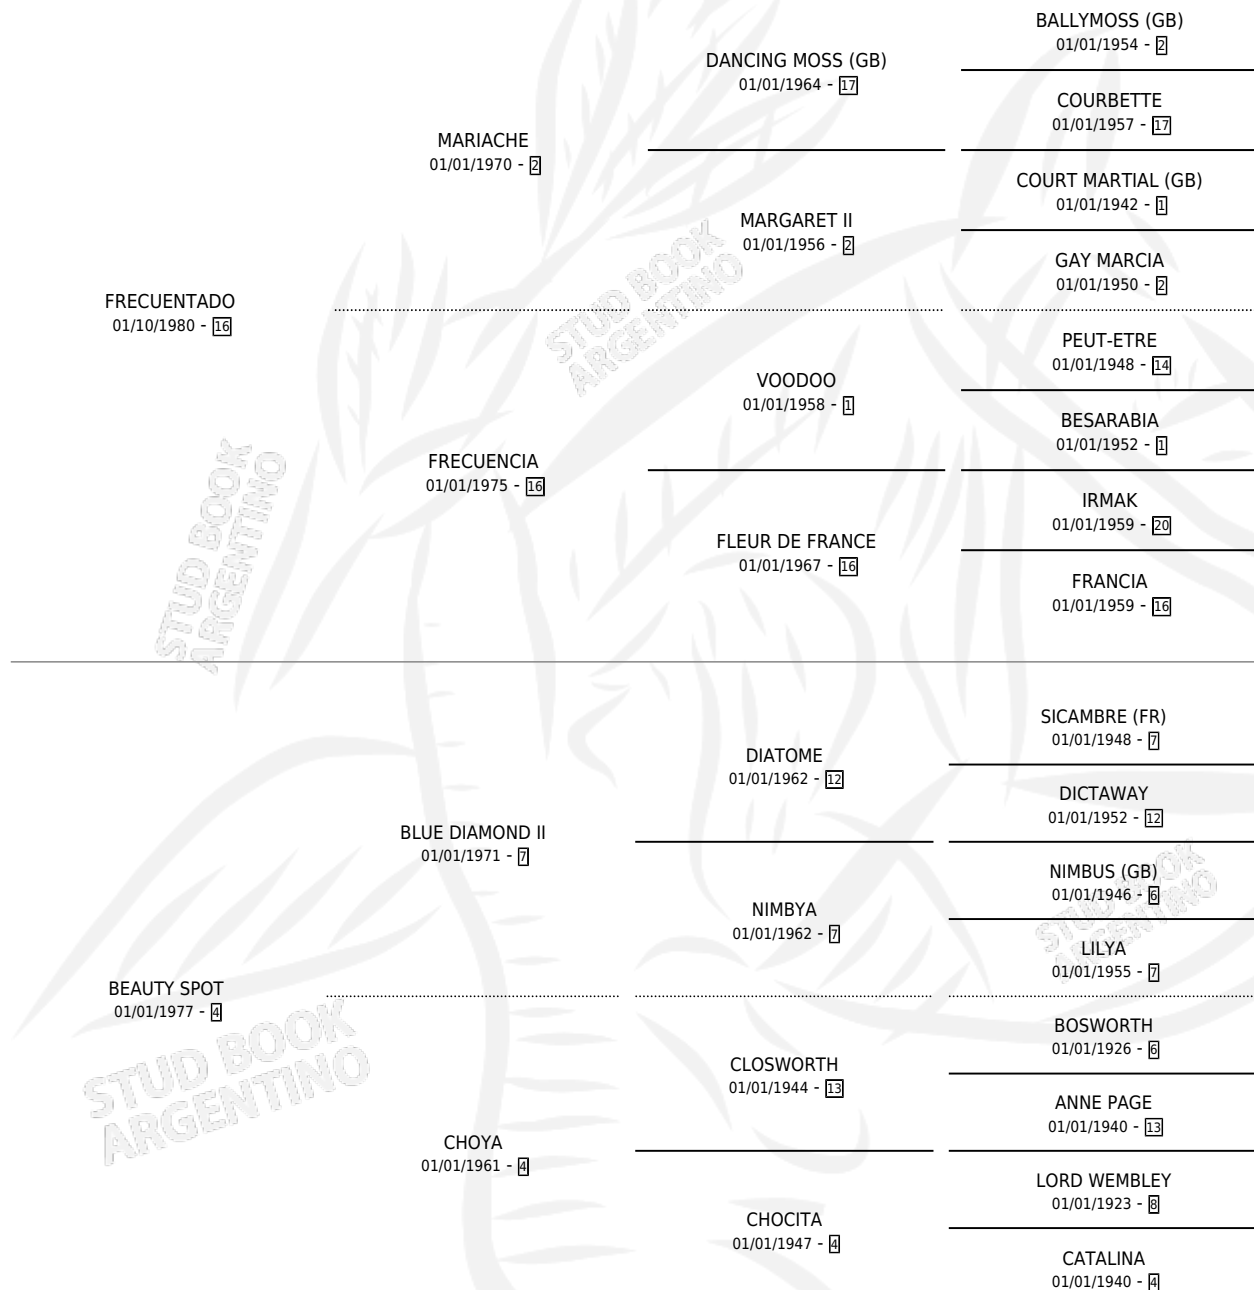

BEAUTY FLASH

por FRECUENTADO y BEAUTY SPOT por BLUE DIAMOND II

Argentina · Hembra · Zaino Doradillo · SP · 26/10/1990
Familia 4-p · Volumen 34

ESTADO

TIPIFICACIÓN SANGUÍNEA	✓
TIPIFICACIÓN POR ADN	✓
PASAPORTE	X
IDENTIFICACIÓN POR MICROCHIP	X
REPRODUCTOR	✓

Lugar de nacimiento: Santa Maria

Criador: Sin dato

~

HIJOS

	MACHOS	HEMBRAS
6 NACIERON	2	4
1 CORRIERON	1	0

SIN ACTUACIONES

PEDIGREE

CAMPAÑA

Solo carreras oficiales de Argentina

POR EDAD

EDAD	CC	1°	2°	3°	4°	5°	NP	CLC	CLG	CLCG1	CLGG1	IMPORTE	GANANCIA / CC
3 AÑOS	7	0	0	0	2	1	4	0	0	0	0	\$562	\$80
4 AÑOS	7	1	2	2	1	0	1	0	0	0	0	\$11,217	\$1,602
5 AÑOS	14	1	0	3	1	1	8	0	0	0	0	\$6,982	\$499
TOTALES	28	2	2	5	4	2	13	0	0	0	0	\$18,761	\$670
%		7.1%	7.1%	17.9%	14.3%	7.1%	46.4%	0.0%	0.0%	0.0%	0.0%		