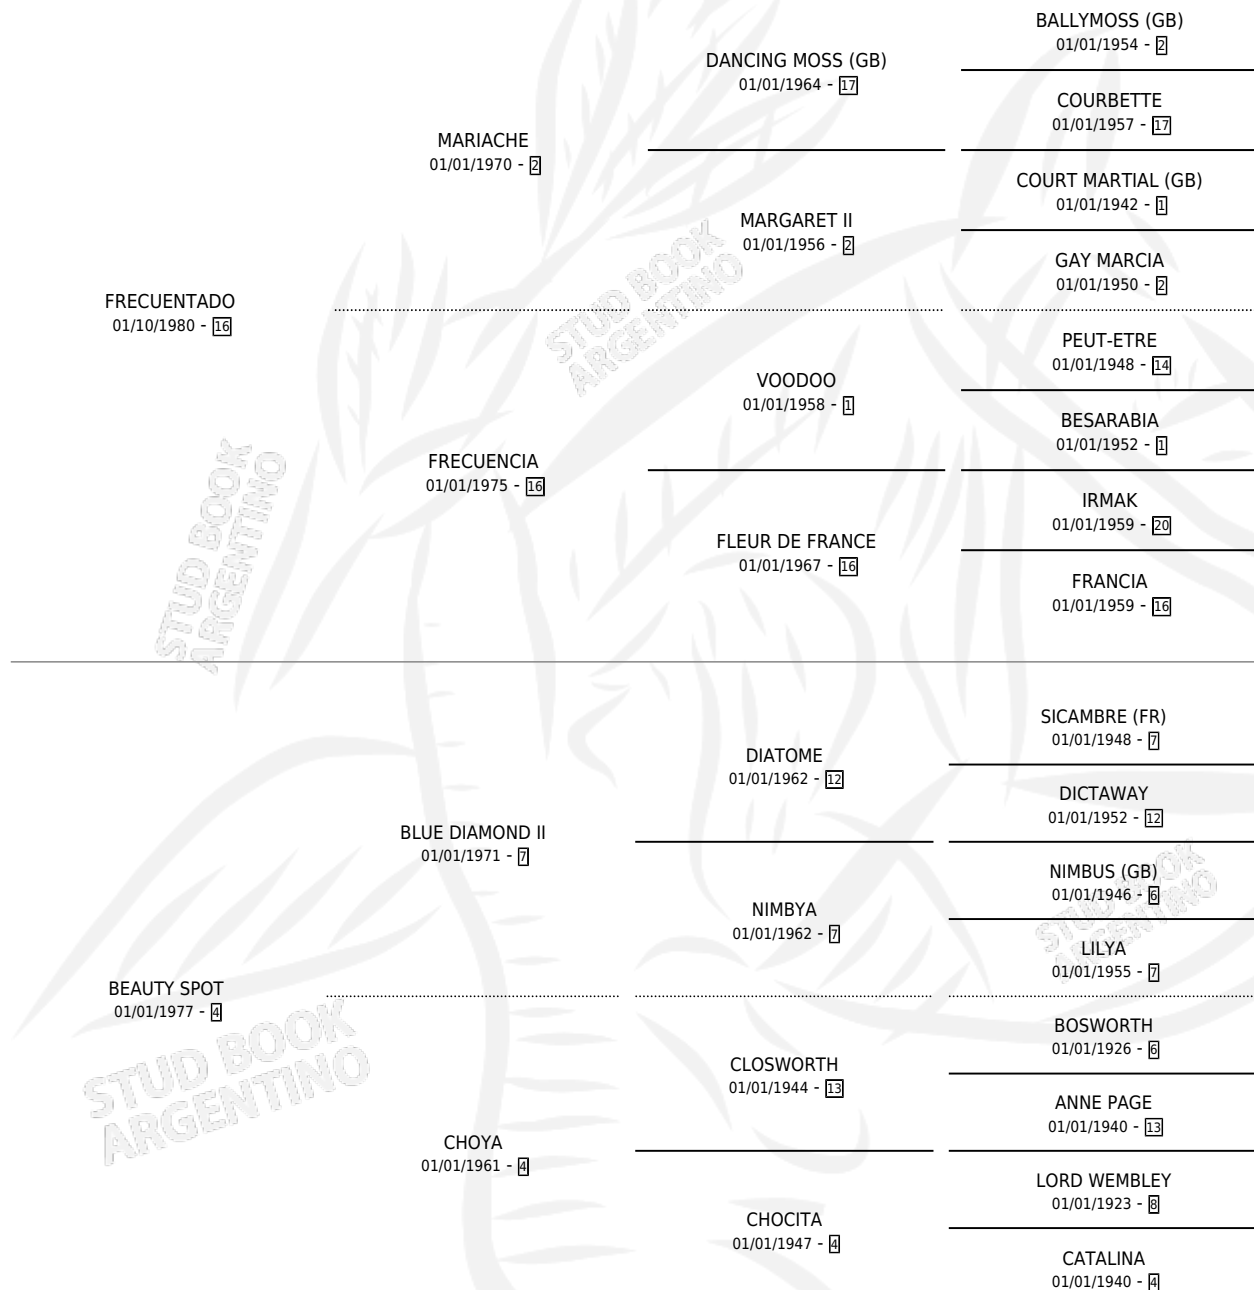

BEAUTY FLASH

por **FRECUENTADO** y **BEAUTY SPOT** por **BLUE DIAMOND II**

Argentina · Hembra · Zaino Doradillo · SP · 26/10/1990
Familia 4-p · Volumen 34

ESTADO

TIPIFICACIÓN SANGUÍNEA	✓
TIPIFICACIÓN POR ADN	✓
PASAPORTE	X
IDENTIFICACIÓN POR MICROCHIP	X
REPRODUCTOR	✓

Lugar de nacimiento: Santa Maria

Criador: Sin dato

~

HIJOS

	MACHOS	HEMBRAS
6 NACIERON	2	4
1 CORRIERON	1	0

SIN ACTUACIONES

PEDIGREE

~

CAMPAÑA

Solo carreras oficiales de Argentina

POR EDAD

EDAD	CC	1°	2°	3°	4°	5°	NP	CLC	CLG	CLCG1	CLGG1	IMPORTE	GANANCIA / CC
3 AÑOS	7	0	0	0	2	1	4	0	0	0	0	\$562	\$80
4 AÑOS	7	1	2	2	1	0	1	0	0	0	0	\$11,217	\$1,602
5 AÑOS	14	1	0	3	1	1	8	0	0	0	0	\$6,982	\$499
TOTALES	28	2	2	5	4	2	13	0	0	0	0	\$18,761	\$670
%		7.1%	7.1%	17.9%	14.3%	7.1%	46.4%	0.0%	0.0%	0.0%	0.0%		