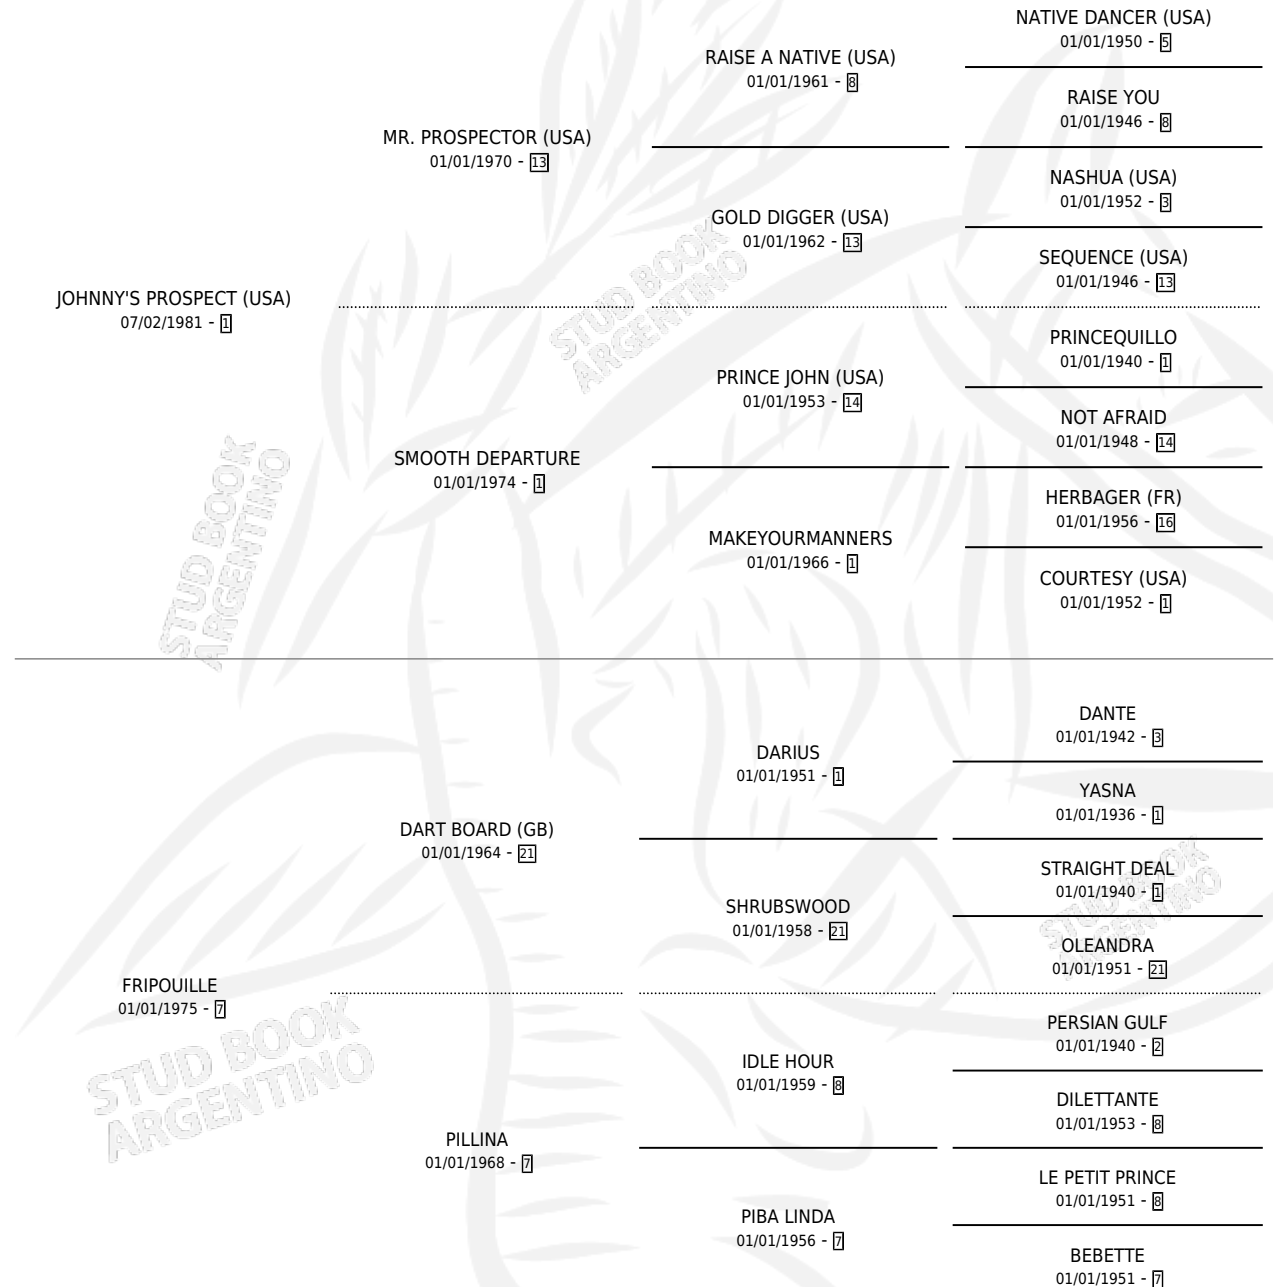

JOAN BOARD

por **JOHNNY'S PROSPECT (USA)** y **FRIPOUILLE** por **DART BOARD (GB)**

Argentina · Hembra · Zaino Colorado · SP · 31/10/1990
Familia 7 · Volumen 34

ESTADO

TIPIFICACIÓN SANGUÍNEA	✓
TIPIFICACIÓN POR ADN	✓
PASAPORTE	X
IDENTIFICACIÓN POR MICROCHIP	X
REPRODUCTOR	✓

Lugar de nacimiento: Cielo Raso

Criador: Sin dato

~

HIJOS

	MACHOS	HEMBRAS
1 NACIERON	1	0
SIN ACTUACIONES		

PEDIGREE

CAMPAÑA

Solo carreras oficiales de Argentina