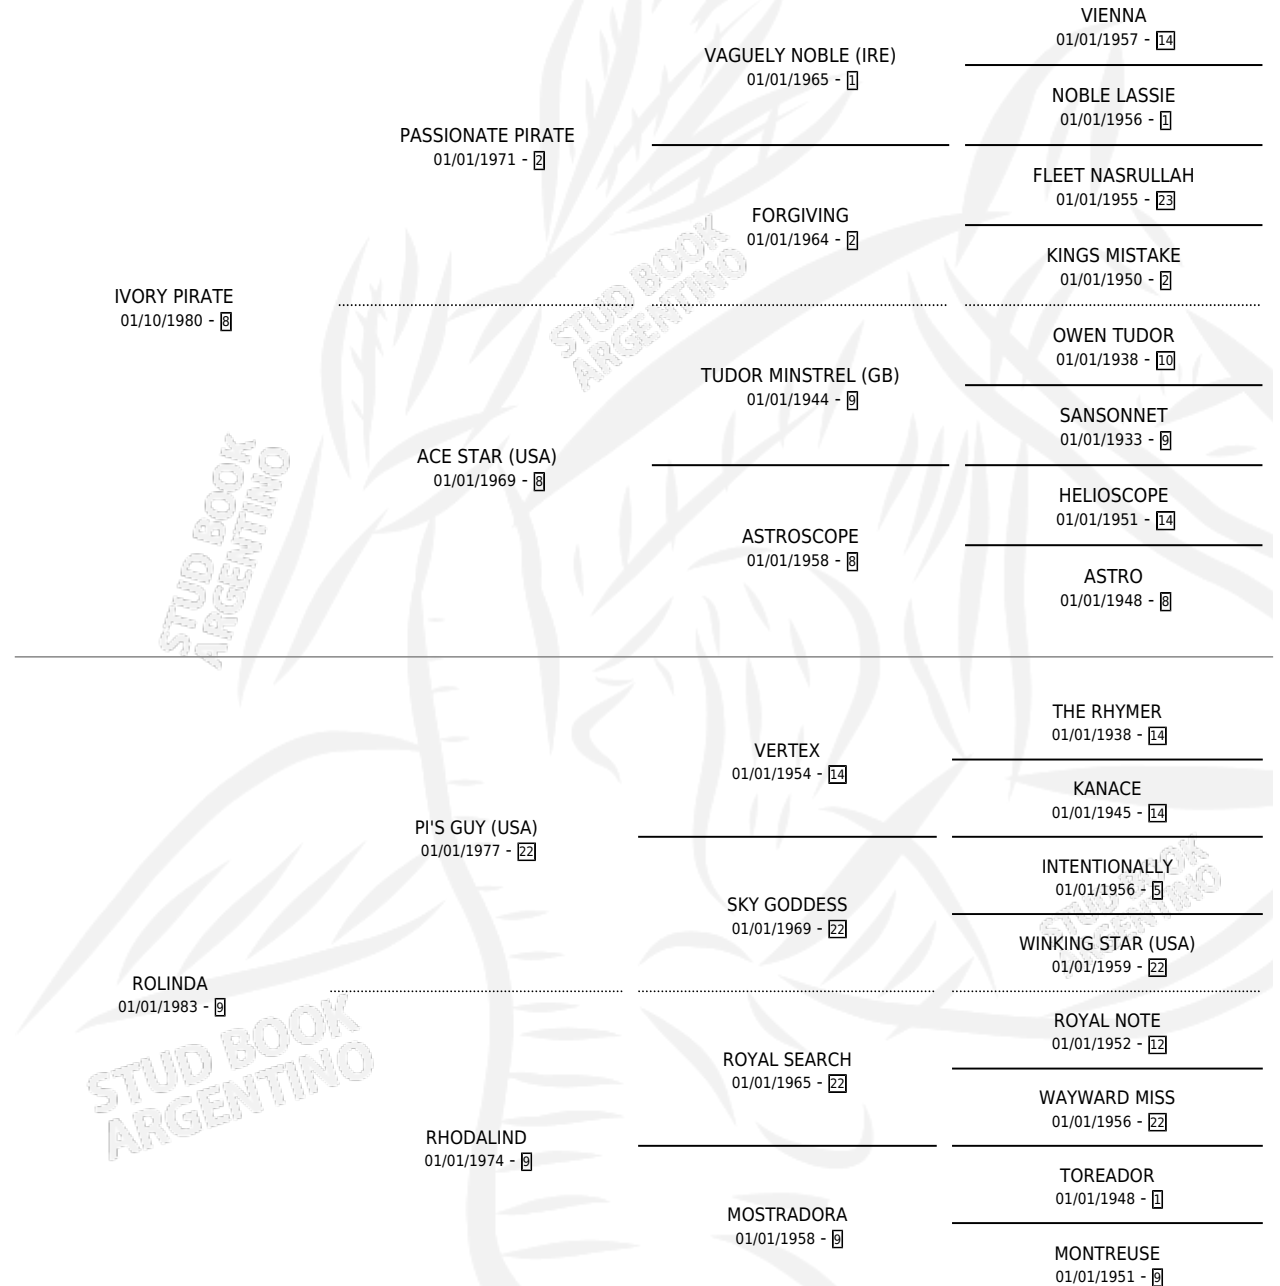

GRAMARIE

por IVORY PIRATE y ROLINDA por PI'S GUY (USA)

Argentina · Hembra · Tordillo · SP · 01/10/1990
Familia 9-f · Volumen 34

ESTADO

| | |
|------------------------------|---|
| TIPIFICACIÓN SANGUÍNEA | X |
| TIPIFICACIÓN POR ADN | X |
| PASAPORTE | X |
| IDENTIFICACIÓN POR MICROCHIP | X |
| REPRODUCTOR | X |

Lugar de nacimiento: Panamericano

Criador: Sin dato

PEDIGREE

GRAMARIE

Datos oficiales del Stud Book Argentino

Documento generado el 02/05/2026

studbook.org.ar