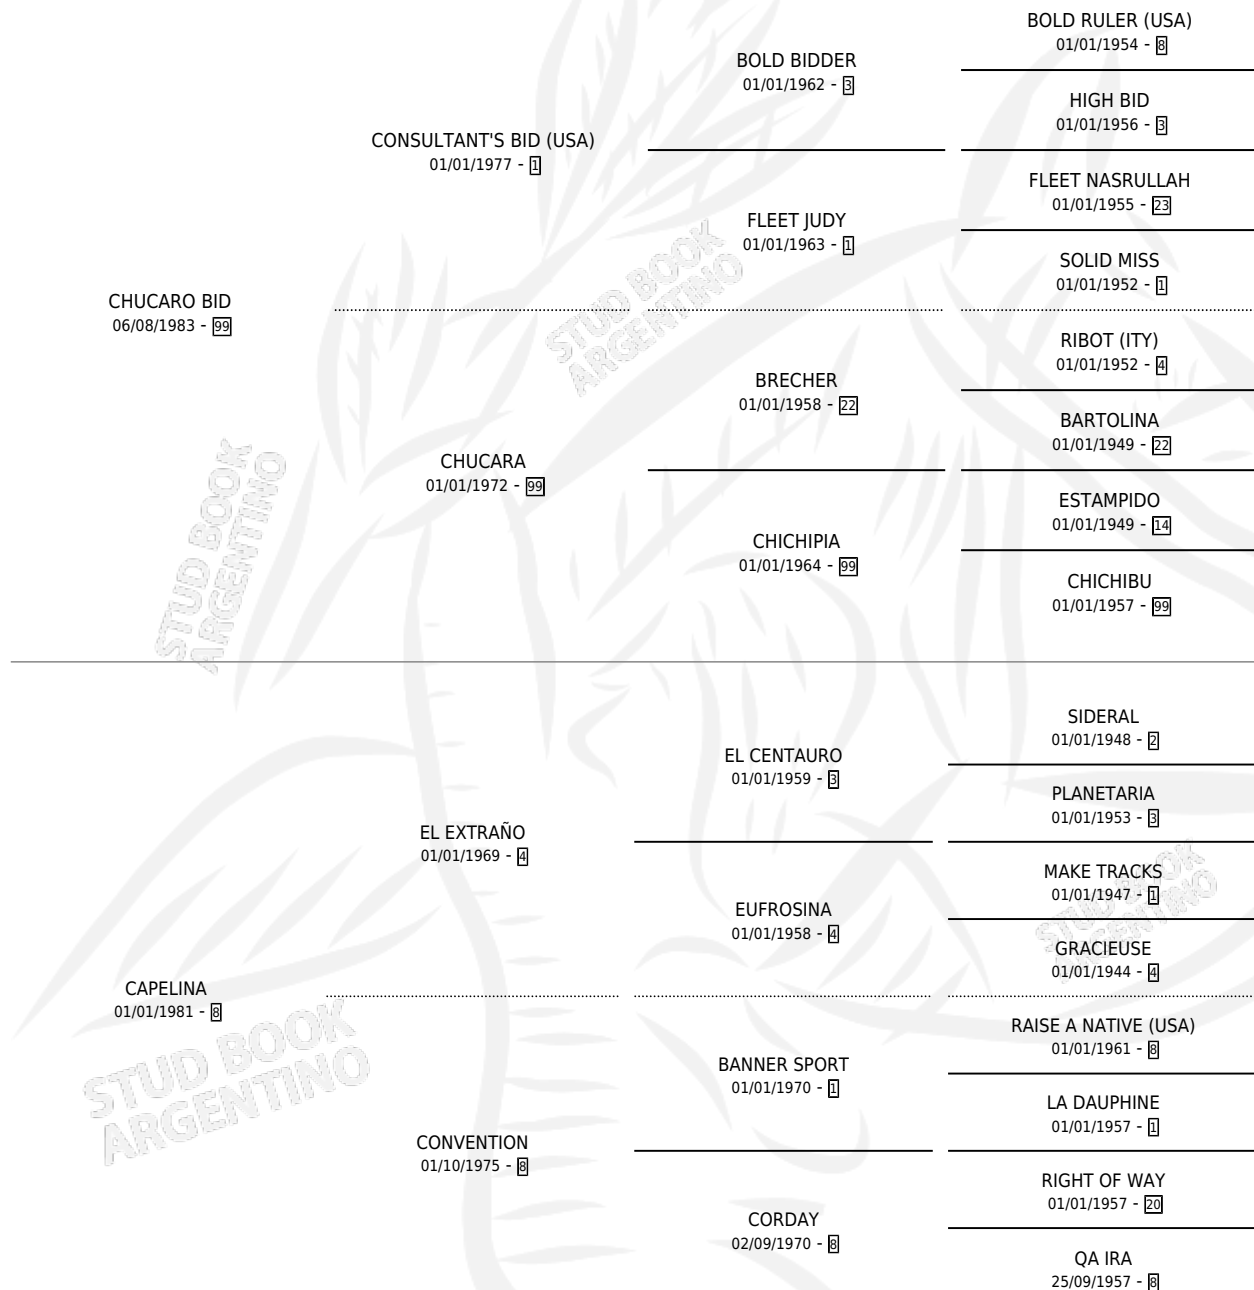

THERESIA

por **CHUCARO BID** y **CAPELINA** por **EL EXTRAÑO**

Argentina · Hembra · Alazan · SP · 12/09/1990
Familia 8-i · Volumen 34

ESTADO

TIPIFICACIÓN SANGUÍNEA	✓
TIPIFICACIÓN POR ADN	X
PASAPORTE	X
IDENTIFICACIÓN POR MICROCHIP	X
REPRODUCTOR	✓

Lugar de nacimiento: Marisabel

Criador: Maffei Roberto Luis

PEDIGREE

S

mientos 0 / Efectividad 0.00%

PADRILLO	PRODUCTO	CRIADOR	1ER SERVICIO	ÚLTIMO SERVICIO
MONTE DONACION	∅		18/12/1996	18/12/1996
MONTE DONACION	∅		10/12/1995	12/12/1995