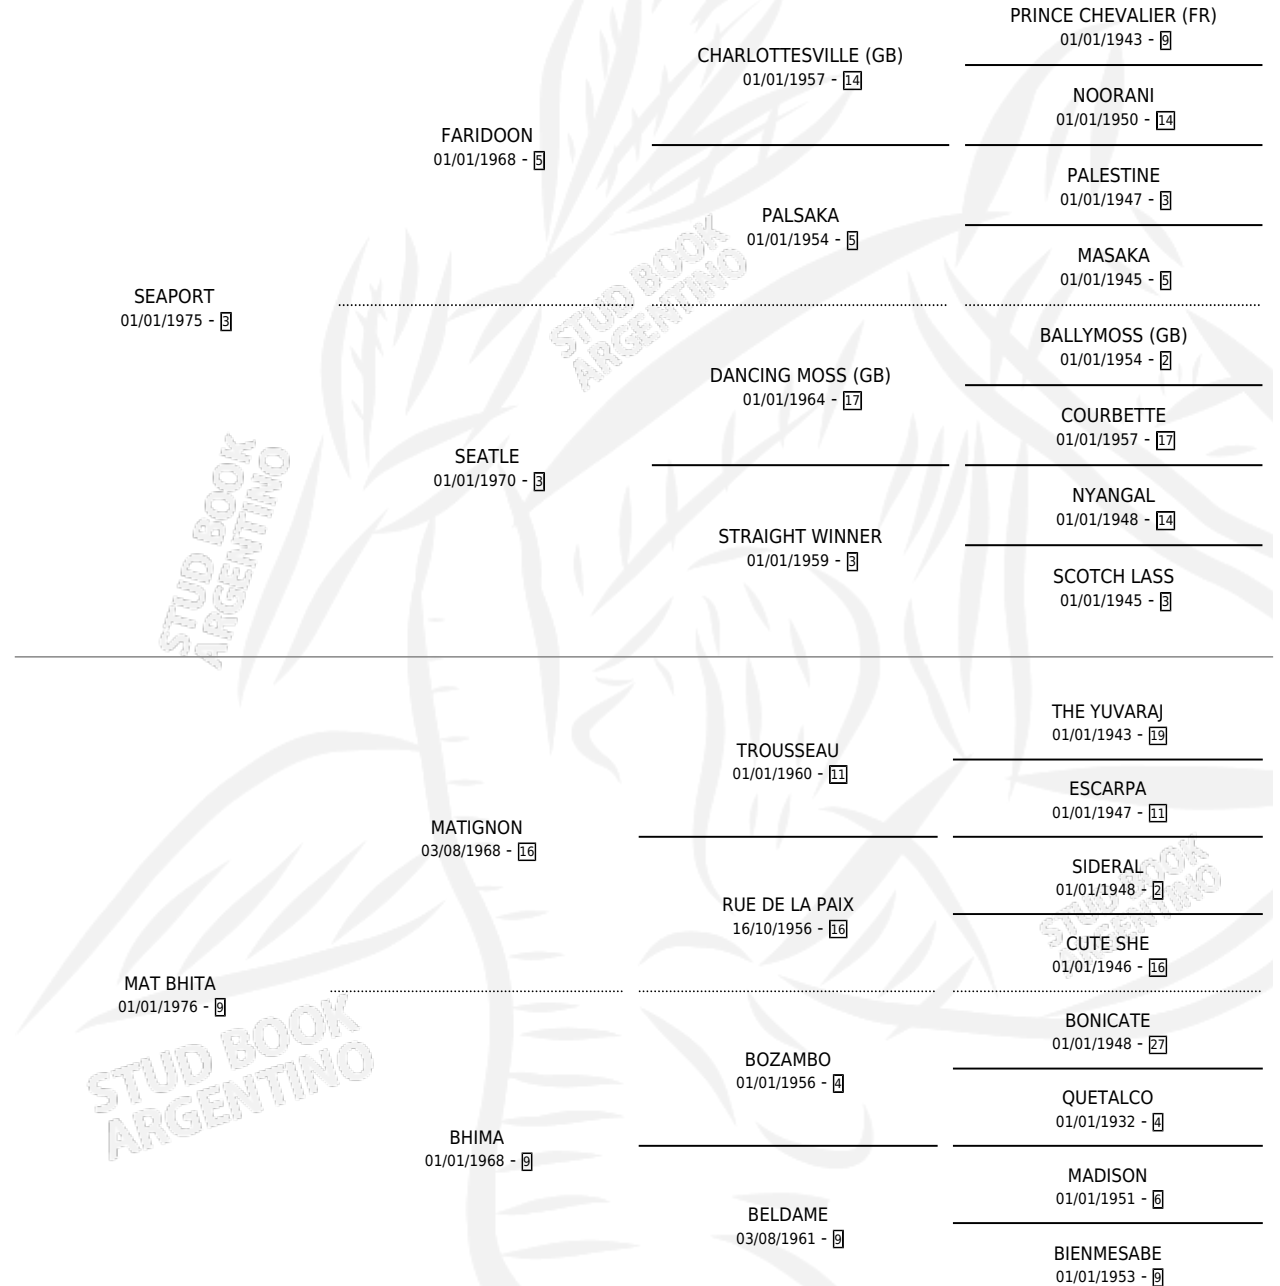

MAT PORT

por SEAPORT y MAT BHITA por MATIGNON

Argentina · Macho · Tordillo · SP · 27/09/1990
Familia 9-g · Volumen 34

ESTADO

TIPIFICACIÓN SANGUÍNEA	X
TIPIFICACIÓN POR ADN	X
PASAPORTE	X
IDENTIFICACIÓN POR MICROCHIP	X
REPRODUCTOR	X

Lugar de nacimiento: Marisabel

Criador: Sin dato

PEDIGREE