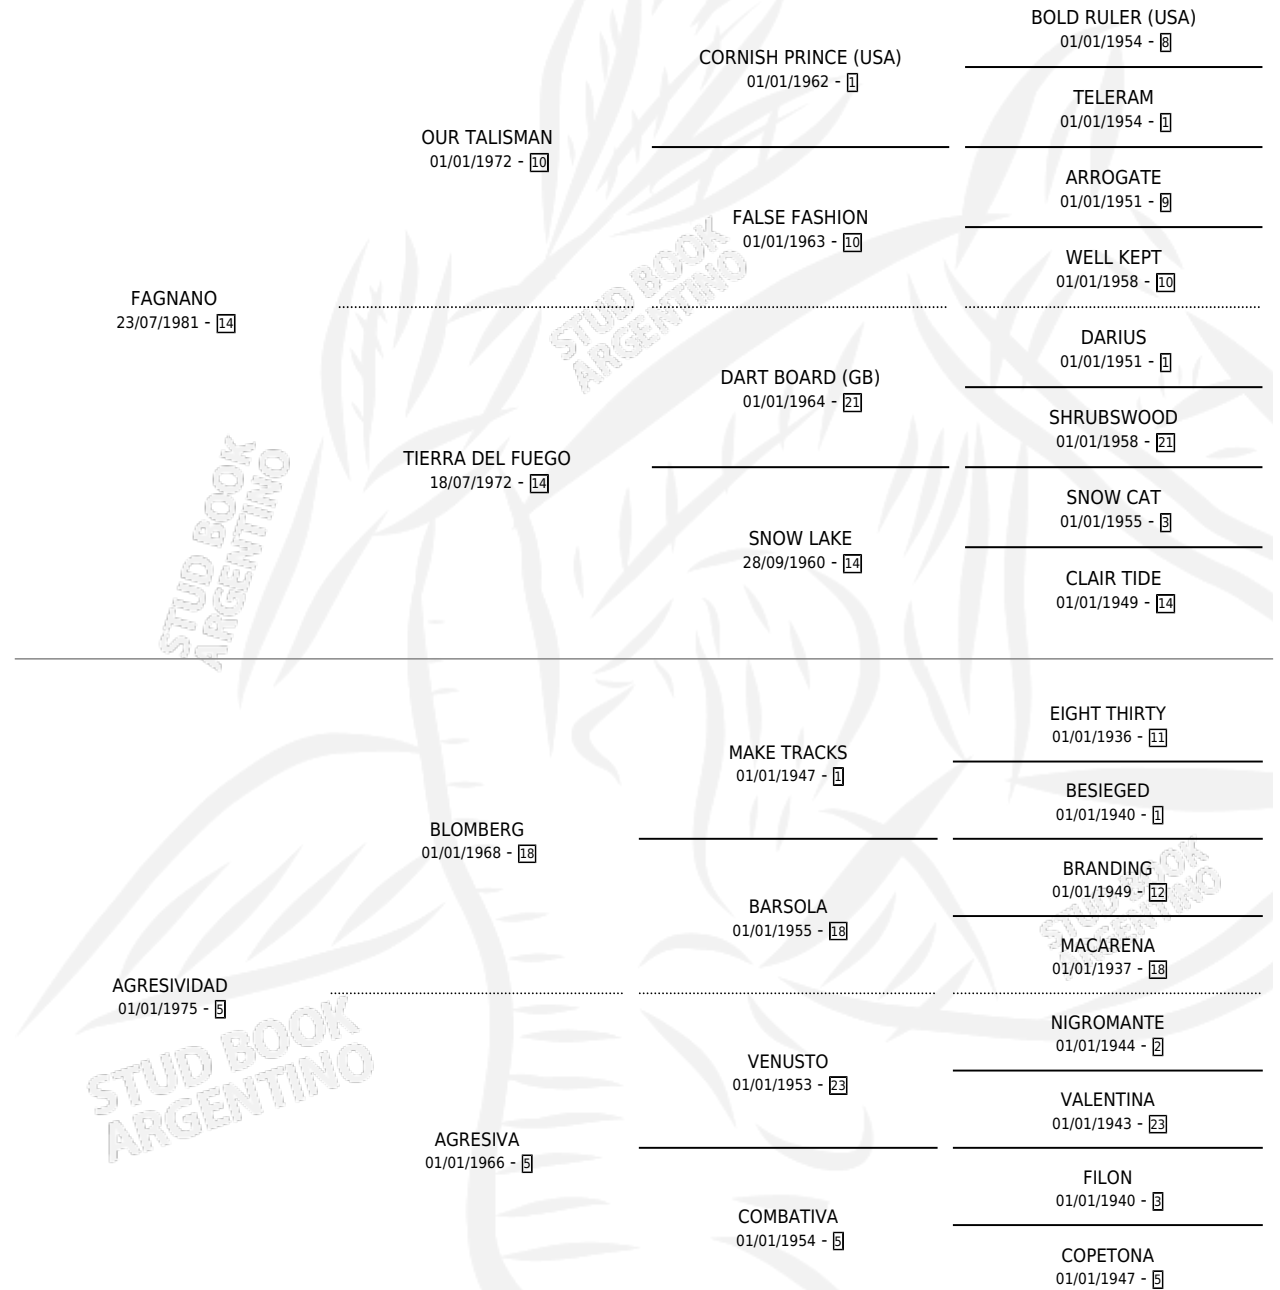

FACTUOSA

por FAGNANO y AGRESIVIDAD por BLOMBERG

Argentina · Hembra · Alazan · SP · 12/10/1990
Familia 5-h · Volumen 34

ESTADO

TIPIFICACIÓN SANGUÍNEA	X
TIPIFICACIÓN POR ADN	X
PASAPORTE	X
IDENTIFICACIÓN POR MICROCHIP	X
REPRODUCTOR	X

Lugar de nacimiento: Don Fernando

Criador: Sin dato

PEDIGREE

FACTUOSA

Datos oficiales del Stud Book Argentino

Documento generado el 10/05/2026

studbook.org.ar