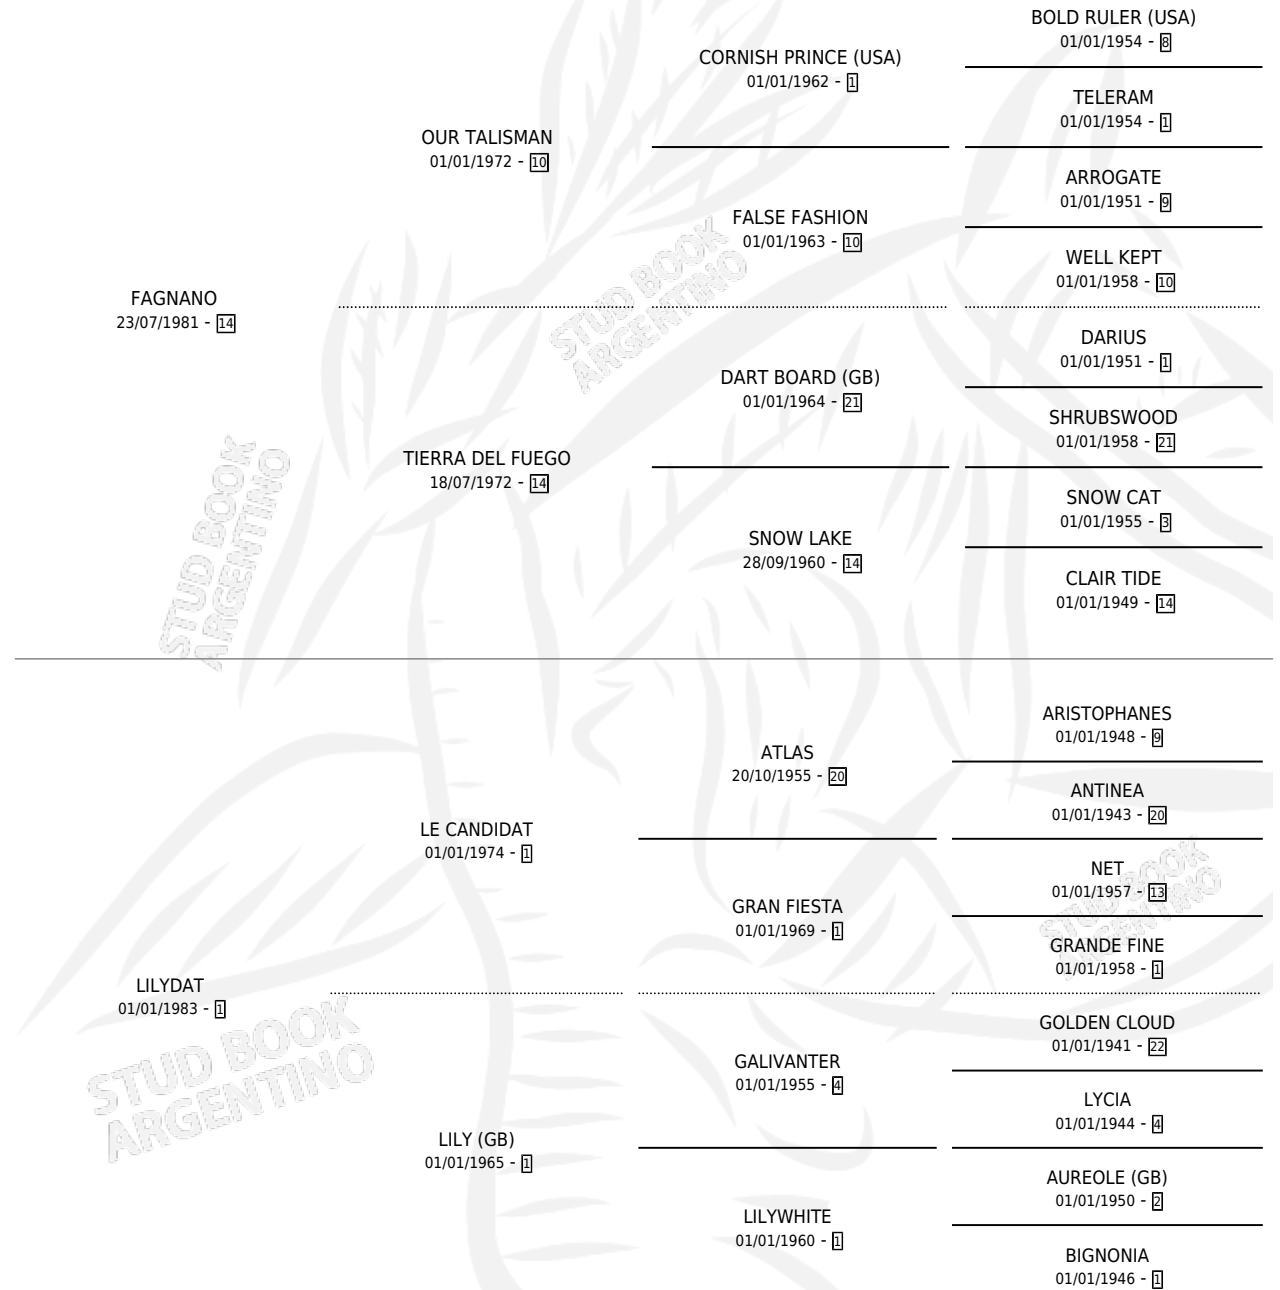

MAGISTRADA

por FAGNANO y LILYDAT por LE CANDIDAT

Argentina · Hembra · Alazan · SP · 10/10/1990
Familia 1-e · Volumen 34

ESTADO

TIPIFICACIÓN SANGUÍNEA	X
TIPIFICACIÓN POR ADN	X
PASAPORTE	X
IDENTIFICACIÓN POR MICROCHIP	X
REPRODUCTOR	X

Lugar de nacimiento: Don Fernando

Criador: Sin dato

PEDIGREE

MAGISTRADA

Datos oficiales del Stud Book Argentino

Documento generado el 12/05/2026

studbook.org.ar