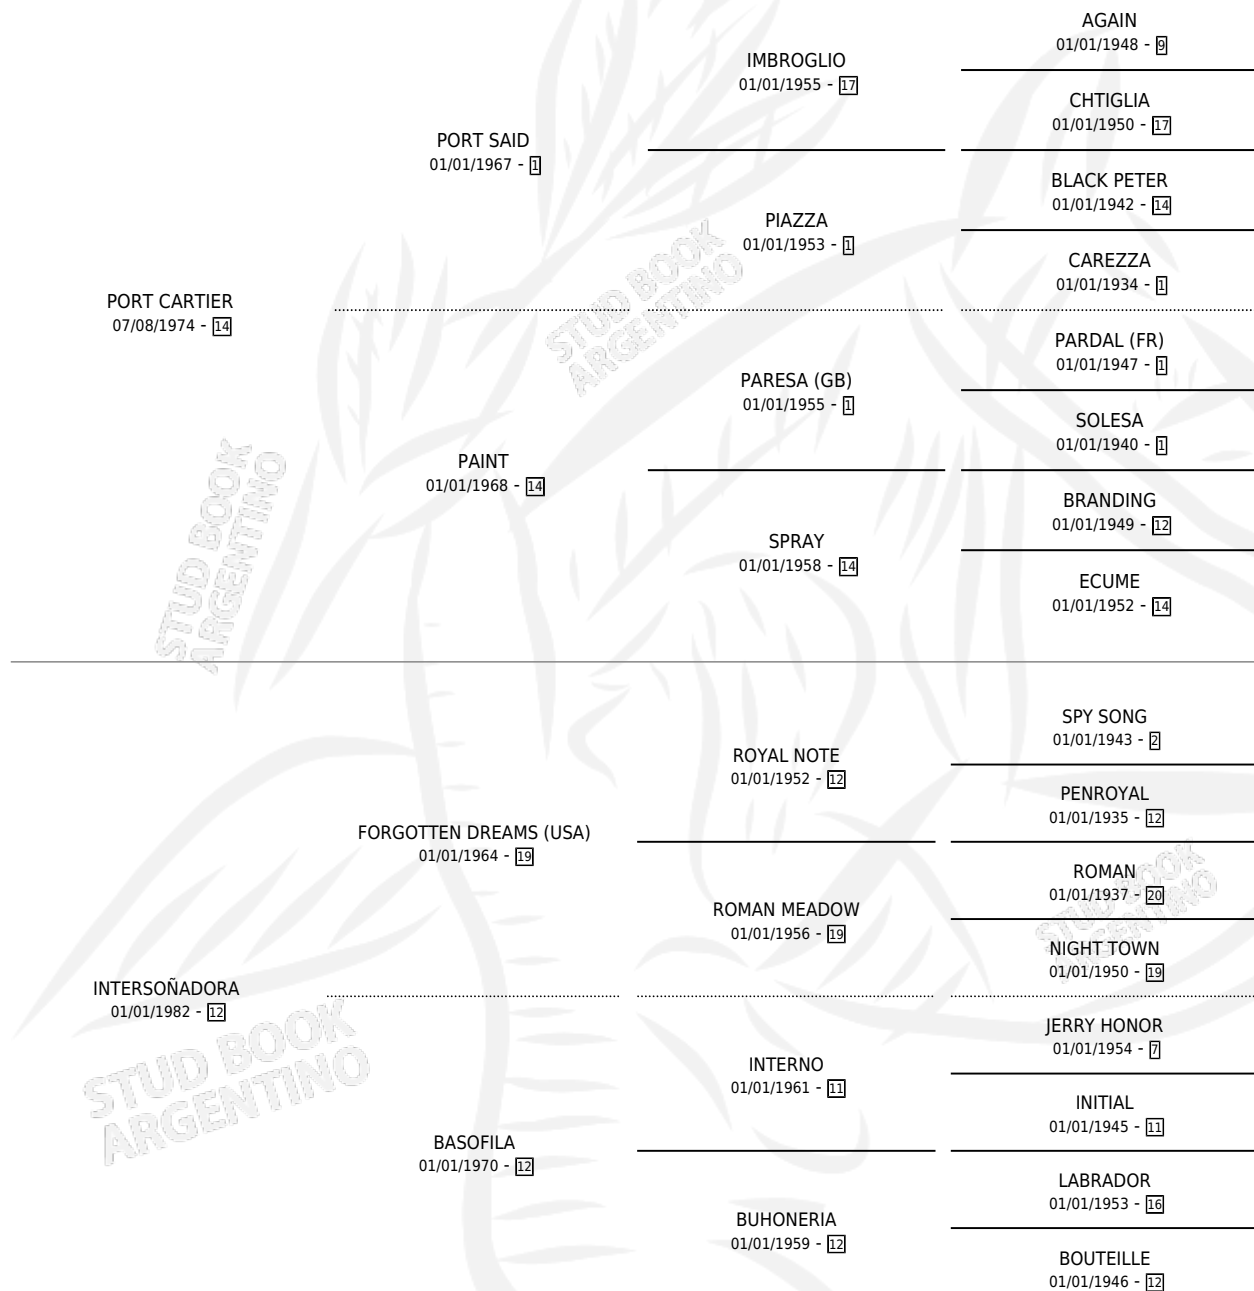

PORT SOÑADA

por PORT CARTIER y INTERSOÑADORA por FORGOTTEN DREAMS (USA)

Argentina · Hembra · Zaino · SP · 18/10/1990
Familia 12-d · Volumen 34

ESTADO

TIPIFICACIÓN SANGUÍNEA	X
TIPIFICACIÓN POR ADN	X
PASAPORTE	X
IDENTIFICACIÓN POR MICROCHIP	X
REPRODUCTOR	X

Lugar de nacimiento: Windcrest

Criador: Sin dato

PEDIGREE