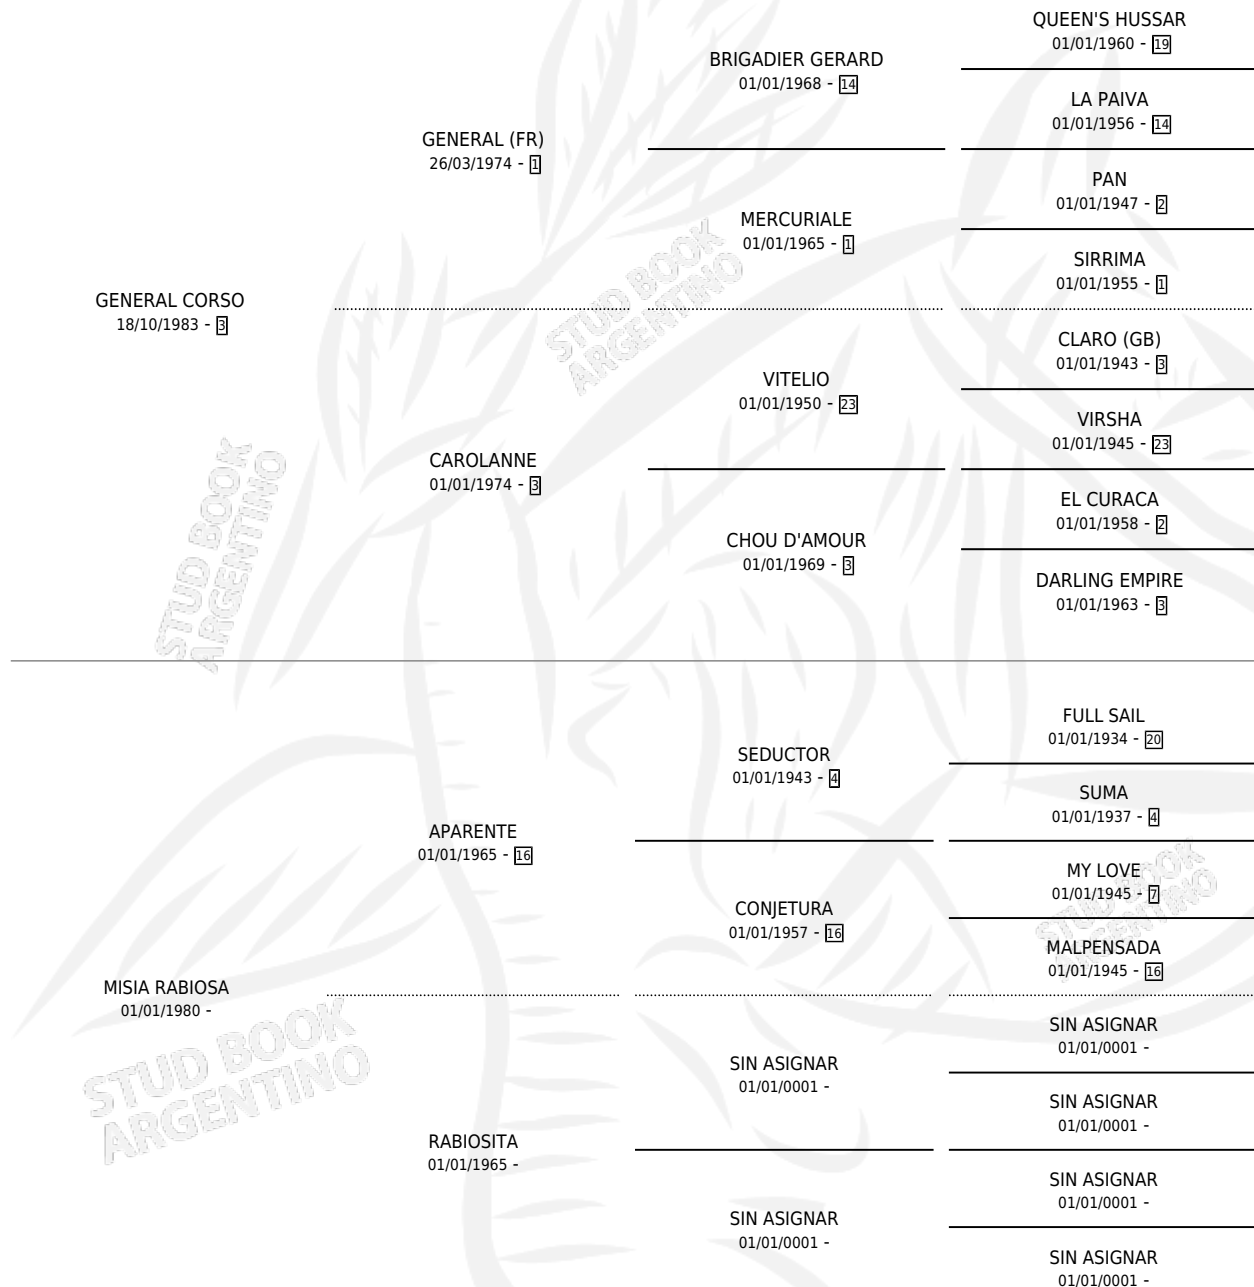

JUAN FACUNDO

por GENERAL CORSO y MISIA RABIOSA por APARENTE

Argentina · Macho · Zaino · SP · 10/10/1990
Familia · Volumen 34

ESTADO

TIPIFICACIÓN SANGUÍNEA	X
TIPIFICACIÓN POR ADN	X
PASAPORTE	X
IDENTIFICACIÓN POR MICROCHIP	X
REPRODUCTOR	X

Lugar de nacimiento: San Silvano

Criador: Sin dato

PEDIGREE

JUAN FACUNDO

Datos oficiales del Stud Book Argentino

Documento generado el 06/05/2026

studbook.org.ar