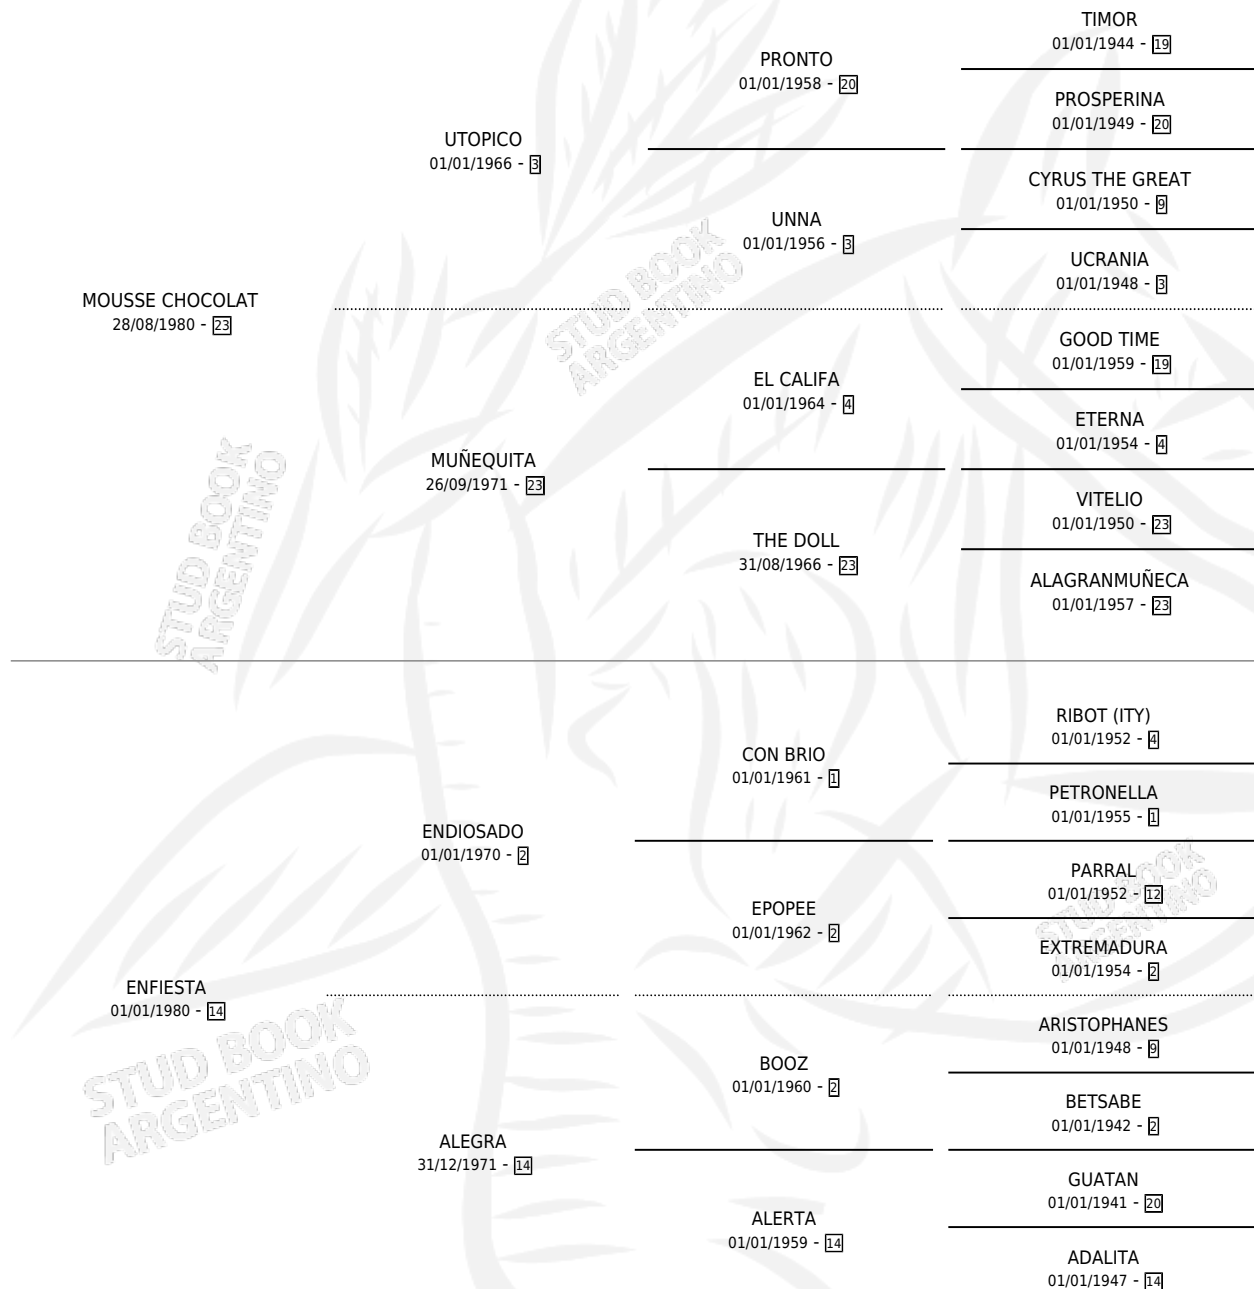

PANCHO MOUSSE

por MOUSSE CHOCOLAT y ENFIESTA por ENDIOSADO

Argentina · Macho · Zaino · SP · 13/10/1990
Familia 14 · Volumen 34

ESTADO

TIPIFICACIÓN SANGUÍNEA	X
TIPIFICACIÓN POR ADN	X
PASAPORTE	X
IDENTIFICACIÓN POR MICROCHIP	X
REPRODUCTOR	X

Lugar de nacimiento: El Macoco

Criador: Sin dato

PEDIGREE

CAMPAÑA

Solo carreras oficiales de Argentina

POR EDAD

EDAD	CC	1°	2°	3°	4°	5°	NP	CLC	CLG	CLCG1	CLGG1	IMPORTE	GANANCIA / CC
3 AÑOS	1	0	0	0	0	0	1	0	0	0	0	\$0	\$0
4 AÑOS	2	0	0	0	0	0	2	0	0	0	0	\$0	\$0
5 AÑOS	1	0	0	0	0	0	1	0	0	0	0	\$0	\$0
TOTALES	4	0	0	0	0	0	4	0	0	0	0	\$0	\$0
%		0.0%	0.0%	0.0%	0.0%	0.0%	100%	0.0%	0.0%	0.0%	0.0%		