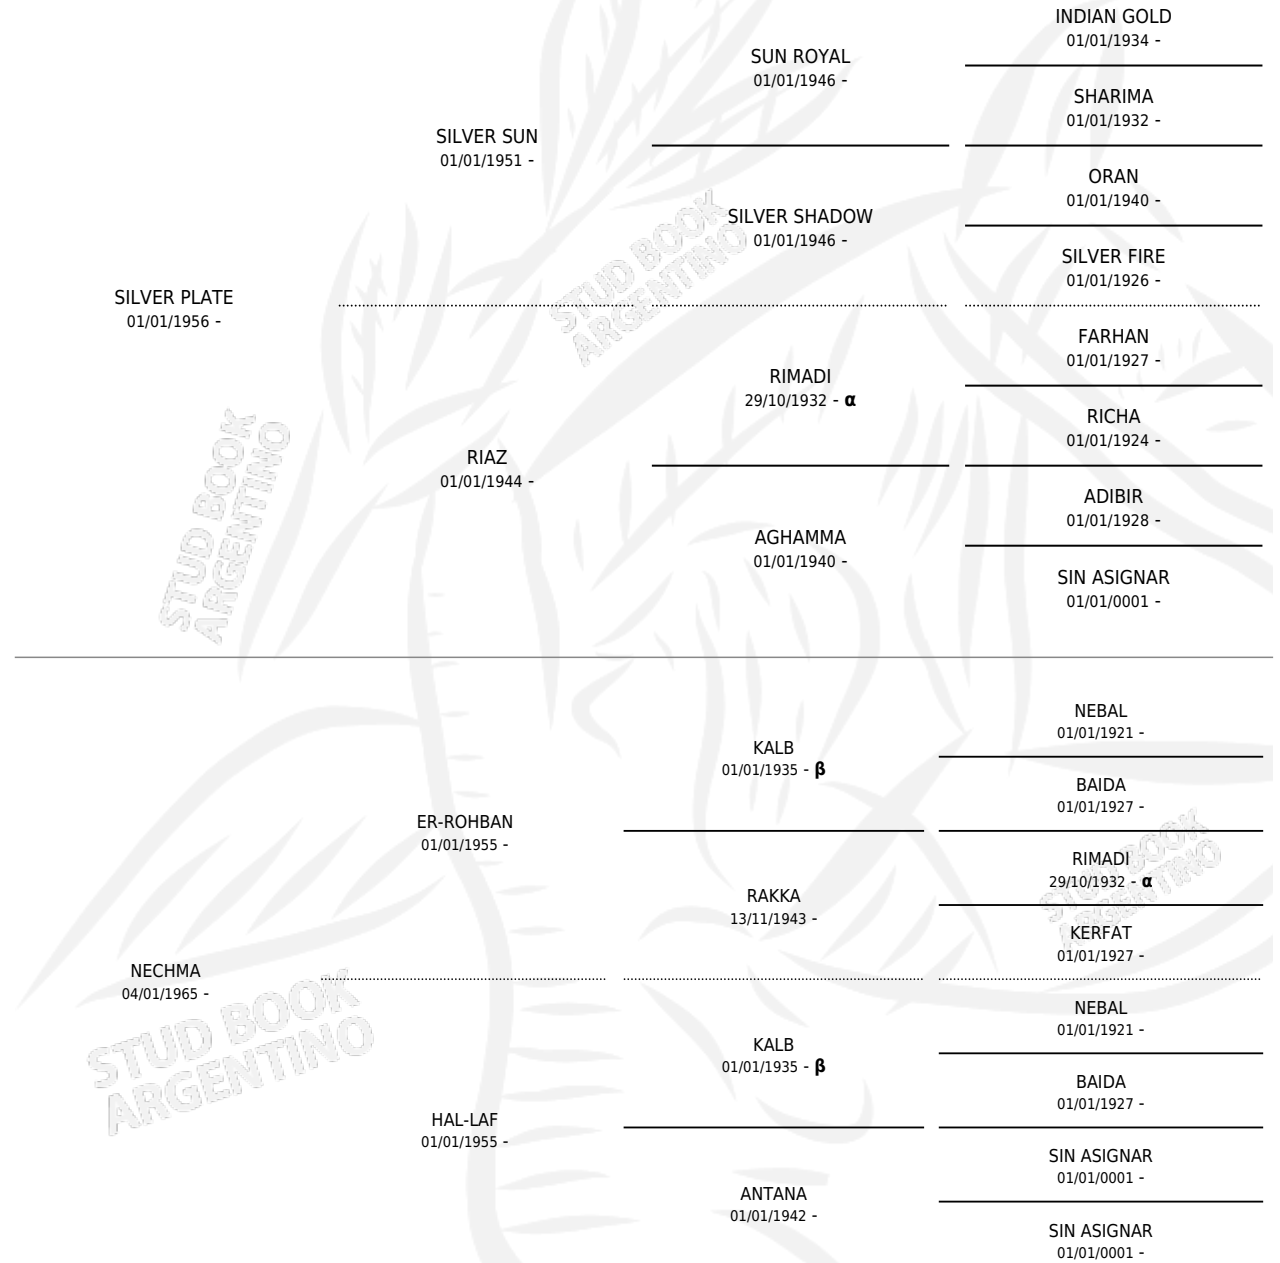

ALIIA REYA

por SILVER PLATE y NECHMA por ER-ROHBAN

PEDIGREE

Argentina · Macho · Tordillo · AP · 02/01/1971
Familia · Volumen 27

ESTADO

TIPIFICACIÓN SANGUÍNEA	X
TIPIFICACIÓN POR ADN	X
PASAPORTE	X
IDENTIFICACIÓN POR MICROCHIP	X
REPRODUCTOR	✓

Lugar de nacimiento: Campo particular

Criador: Sin dato

~

HIJOS

	MACHOS	HEMBRAS
4 NACIERON	1	3
SIN ACTUACIONES		

INBREEDING : α , β