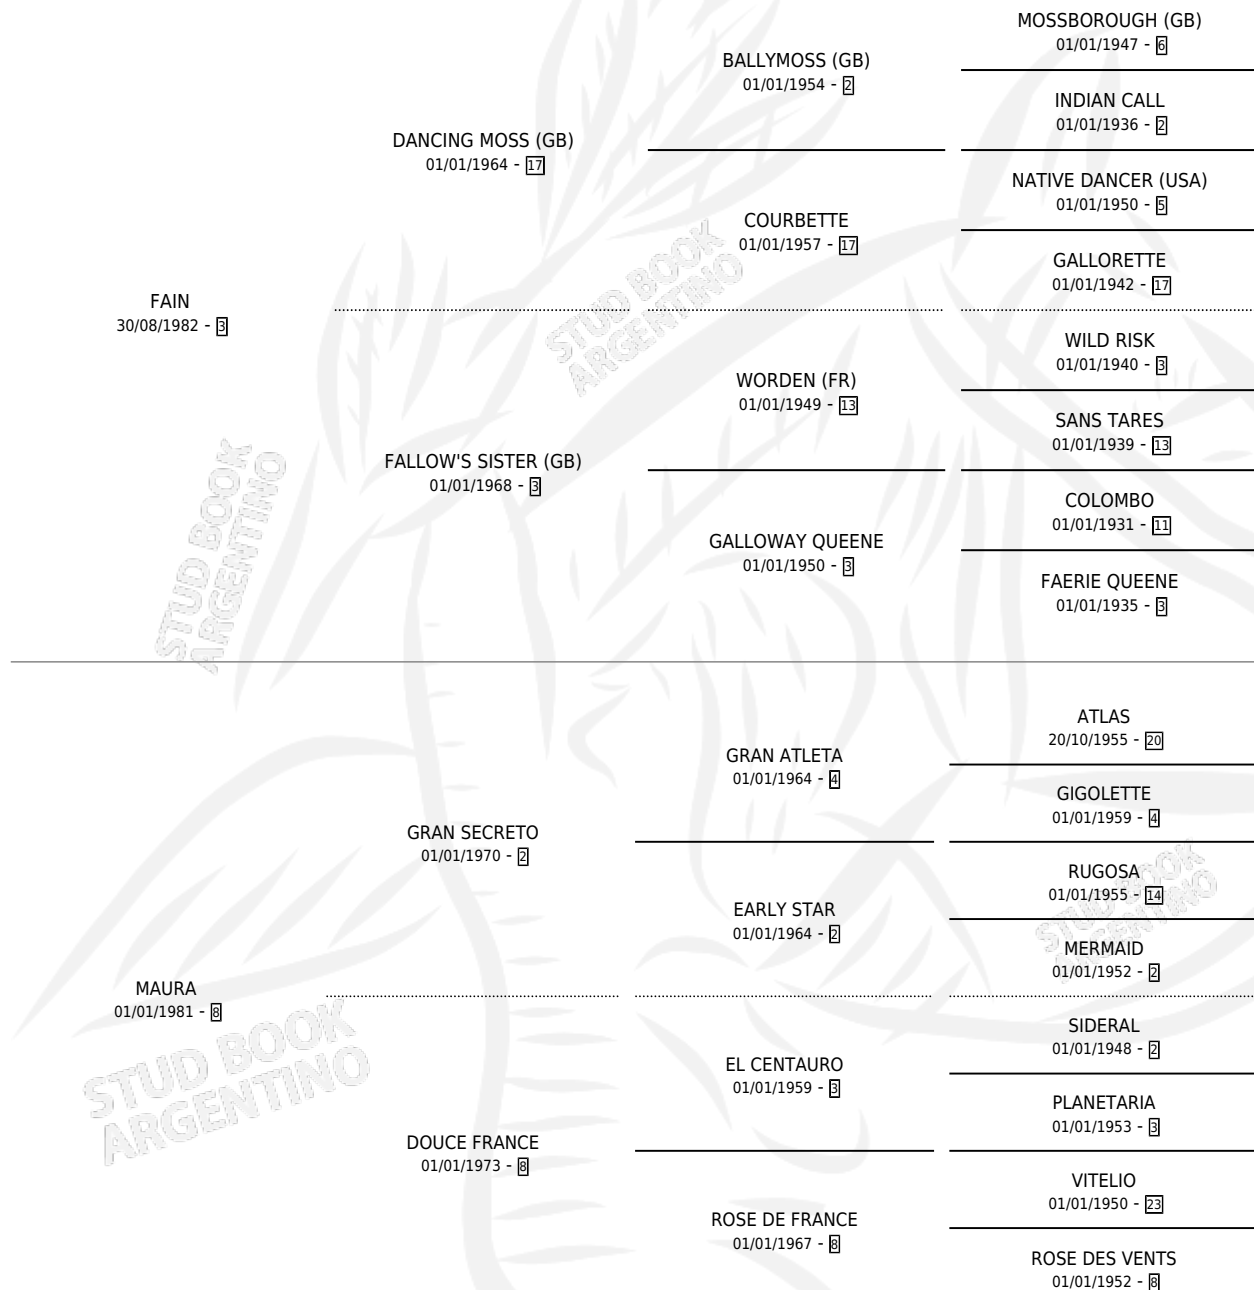

MARCA DEL MONTE

por **FAIN** y **MAURA** por **GRAN SECRETO**

Argentina · Hembra · Alazan · SP · 06/11/1990
Familia 8-h · Volumen 34

ESTADO

TIPIFICACIÓN SANGUÍNEA	✓
TIPIFICACIÓN POR ADN	✓
PASAPORTE	X
IDENTIFICACIÓN POR MICROCHIP	X
REPRODUCTOR	✓

Lugar de nacimiento: Claro Del Monte

Criador: Sin dato

~

HIJOS

	MACHOS	HEMBRAS
2 NACIERON	1	1
1 CORRIERON	1	0

SIN ACTUACIONES

PEDIGREE

CAMPAÑA

Solo carreras oficiales de Argentina

POR EDAD

EDAD	CC	1°	2°	3°	4°	5°	NP	CLC	CLG	CLCG1	CLGG1	IMPORTE	GANANCIA / CC
3 AÑOS	2	0	0	0	0	0	2	0	0	0	0	\$0	\$0
TOTALES	2	0	0	0	0	0	2	0	0	0	0	\$0	\$0
%		0.0%	0.0%	0.0%	0.0%	0.0%	100%	0.0%	0.0%	0.0%	0.0%		