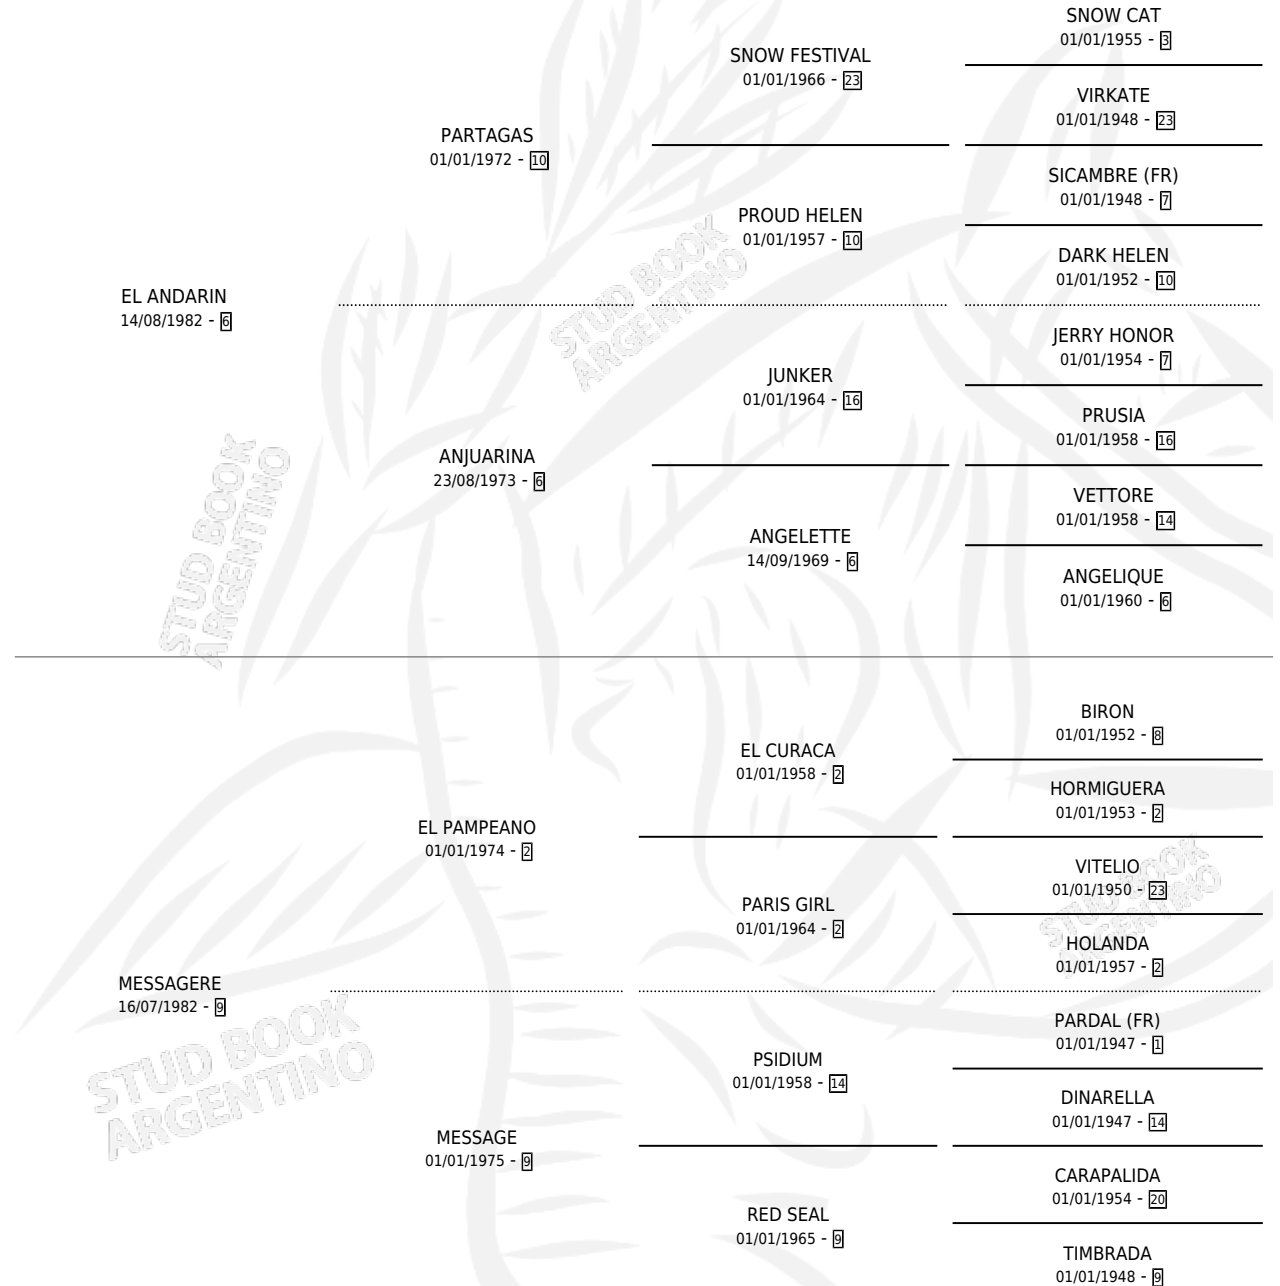

MENTA DEL MONTE

por EL ANDARIN y MESSAGERE por EL PAMPEANO

Argentina · Hembra · Alazan · SP · 07/11/1990
Familia 9-g · Volumen 34

ESTADO

TIPIFICACIÓN SANGUÍNEA	X
TIPIFICACIÓN POR ADN	X
PASAPORTE	X
IDENTIFICACIÓN POR MICROCHIP	X
REPRODUCTOR	X

Lugar de nacimiento: Claro Del Monte

Criador: Sin dato

PEDIGREE

CAMPAÑA

Solo carreras oficiales de Argentina

POR EDAD

EDAD	CC	1°	2°	3°	4°	5°	NP	CLC	CLG	CLCG1	CLGG1	IMPORTE	GANANCIA / CC
5 AÑOS	6	1	1	0	1	0	3	0	0	0	0	\$5,000	\$833
6 AÑOS	5	0	0	0	0	1	4	0	0	0	0	\$0	\$0
TOTALES	11	1	1	0	1	1	7	0	0	0	0	\$5,000	\$455
%		9.1%	9.1%	0.0%	9.1%	9.1%	63.6%	0.0%	0.0%	0.0%	0.0%		

Ganadora en Palermo - \$5,000, a los 5 años.

POR DISTANCIA

HIPODROMO	CC	1°	2°	3°	4°	5°	NP	CLC	CLG	CLCG1	CLGG1	IMPORTE
LA PLATA	3	0	0	0	0	0	3	0	0	0	0	\$0
1400 MTS	2	0	0	0	0	0	2	0	0	0	0	\$0
1100 MTS	1	0	0	0	0	0	1	0	0	0	0	\$0
PALERMO	8	1	1	0	1	1	4	0	0	0	0	\$5,000
1300 MTS	2	0	0	0	0	0	2	0	0	0	0	\$0
1000 MTS	5	0	1	0	1	1	2	0	0	0	0	\$1,000
1200 MTS	1	1	0	0	0	0	0	0	0	0	0	\$4,000