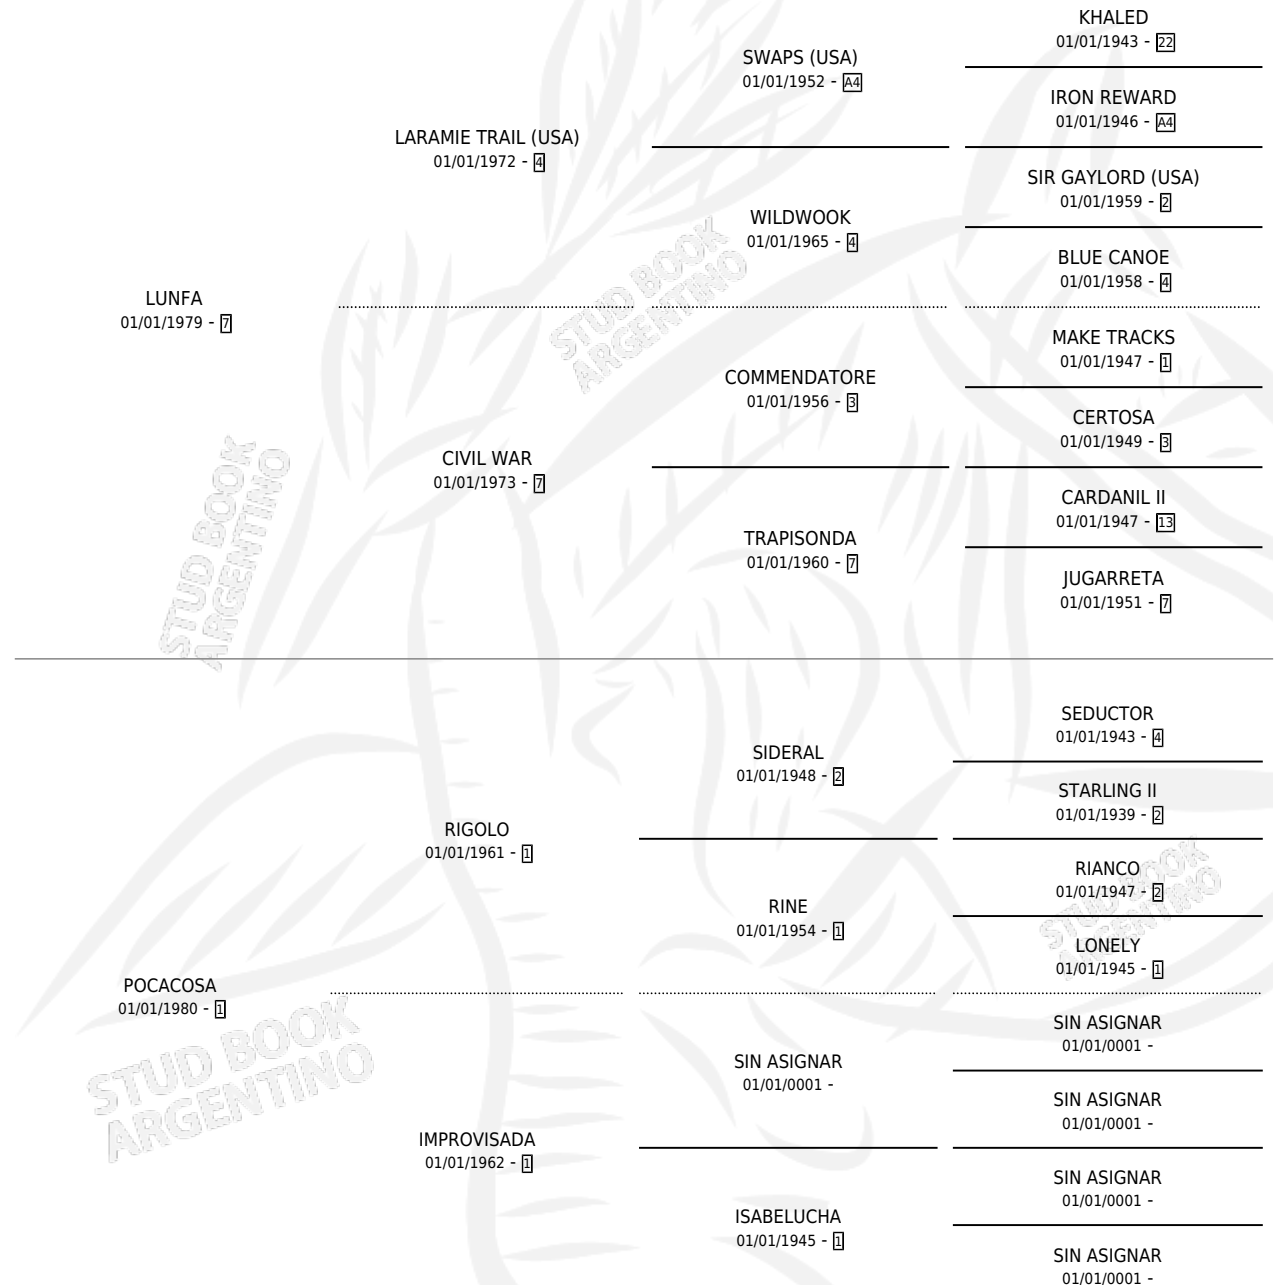

LUNFA ESCASO

por LUNFA y POCACOSA por RIGOLO

Argentina · Macho · Alazan · SP · 11/07/1990
Familia 1 · Volumen 34

ESTADO

TIPIFICACIÓN SANGUÍNEA	X
TIPIFICACIÓN POR ADN	X
PASAPORTE	X
IDENTIFICACIÓN POR MICROCHIP	X
REPRODUCTOR	X

Lugar de nacimiento: San Luis II

Criador: Sin dato

PEDIGREE

LUNFA ESCASO

Datos oficiales del Stud Book Argentino

Documento generado el 09/05/2026

studbook.org.ar