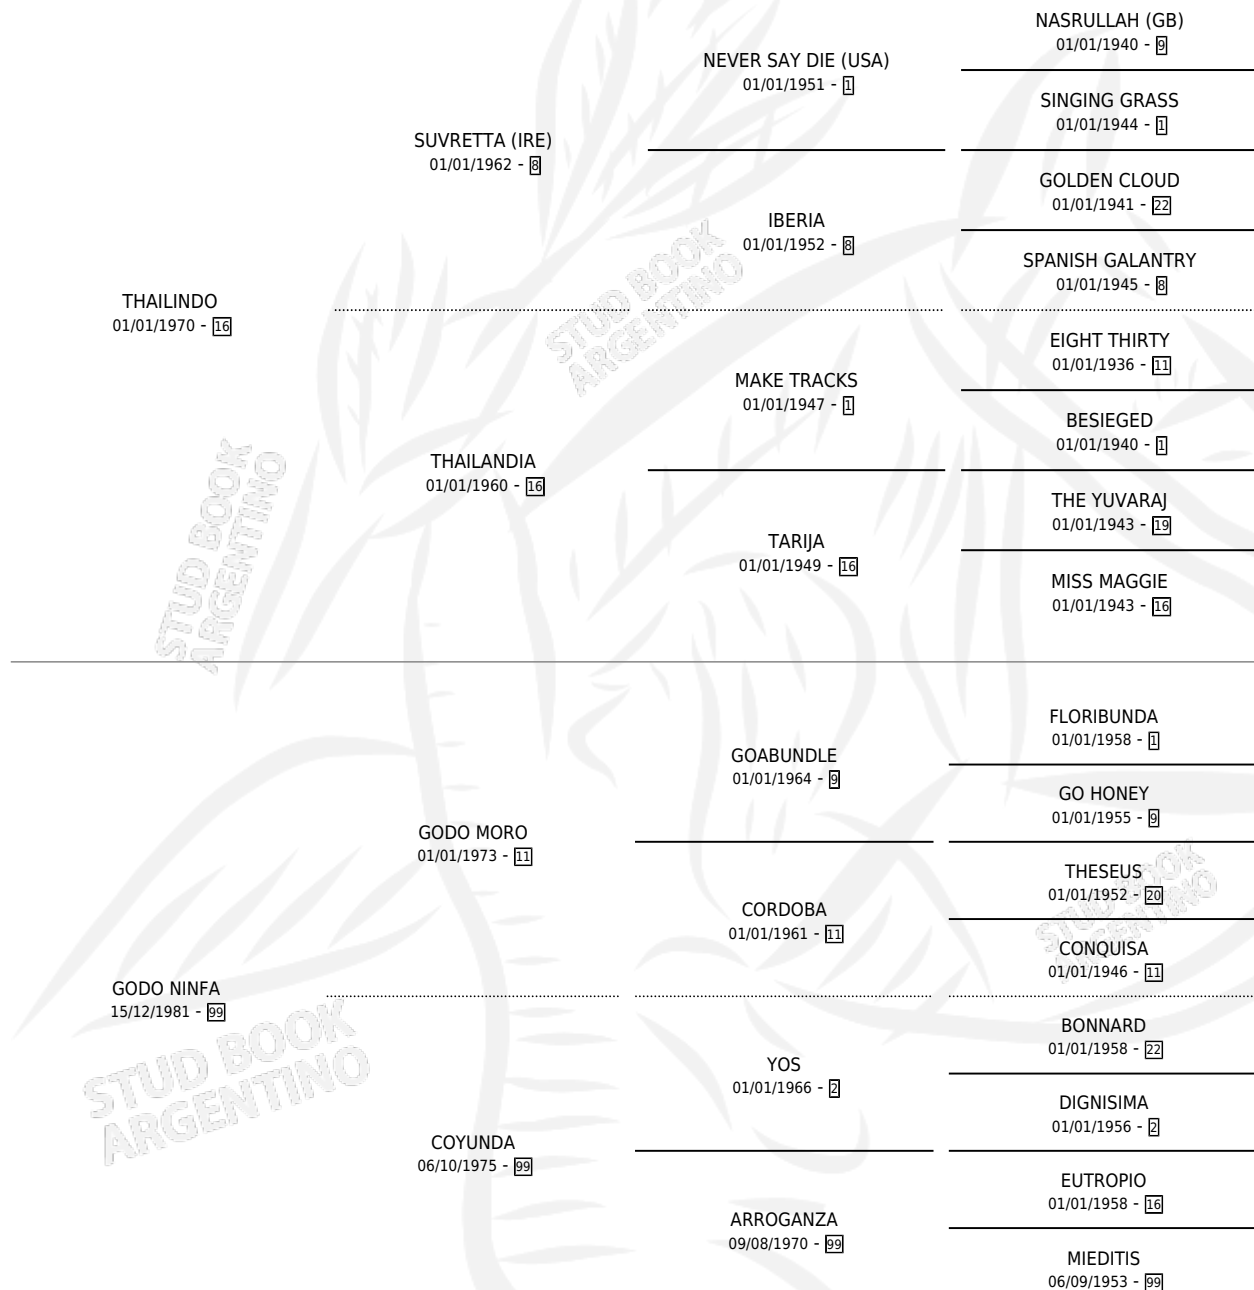

TAI MARUCA

por THAILINDO y GODO NINFA por GODO MORO

Argentina · Hembra · Alazan Tostado · SP · 21/10/1990
Familia 99 · Volumen 34

ESTADO

TIPIFICACIÓN SANGUÍNEA	✓
TIPIFICACIÓN POR ADN	X
PASAPORTE	X
IDENTIFICACIÓN POR MICROCHIP	X
REPRODUCTOR	✓

Lugar de nacimiento: Los Mimbres

Criador: Los Mimbres

~

HIJOS

	MACHOS	HEMBRAS
2 NACIERON	1	1
SIN ACTUACIONES		

PEDIGREE

S

mientos 2 / Efectividad 66.67%

PADRILLO	PRODUCTO	CRIADOR	1ER SERVICIO	ÚLTIMO SERVICIO
MESSINGER TOSS	THAI BELLA (H Z, 19/10/1996)	SIN DATO	01/11/1995	05/11/1995
TAI MARUCA	LINDO POTRO (M Z, 13/10/1995)	SIN DATO	21/08/1994	31/10/1994
Datos oficiales del Stud Book Argentino			12/09/1993	02/11/1993