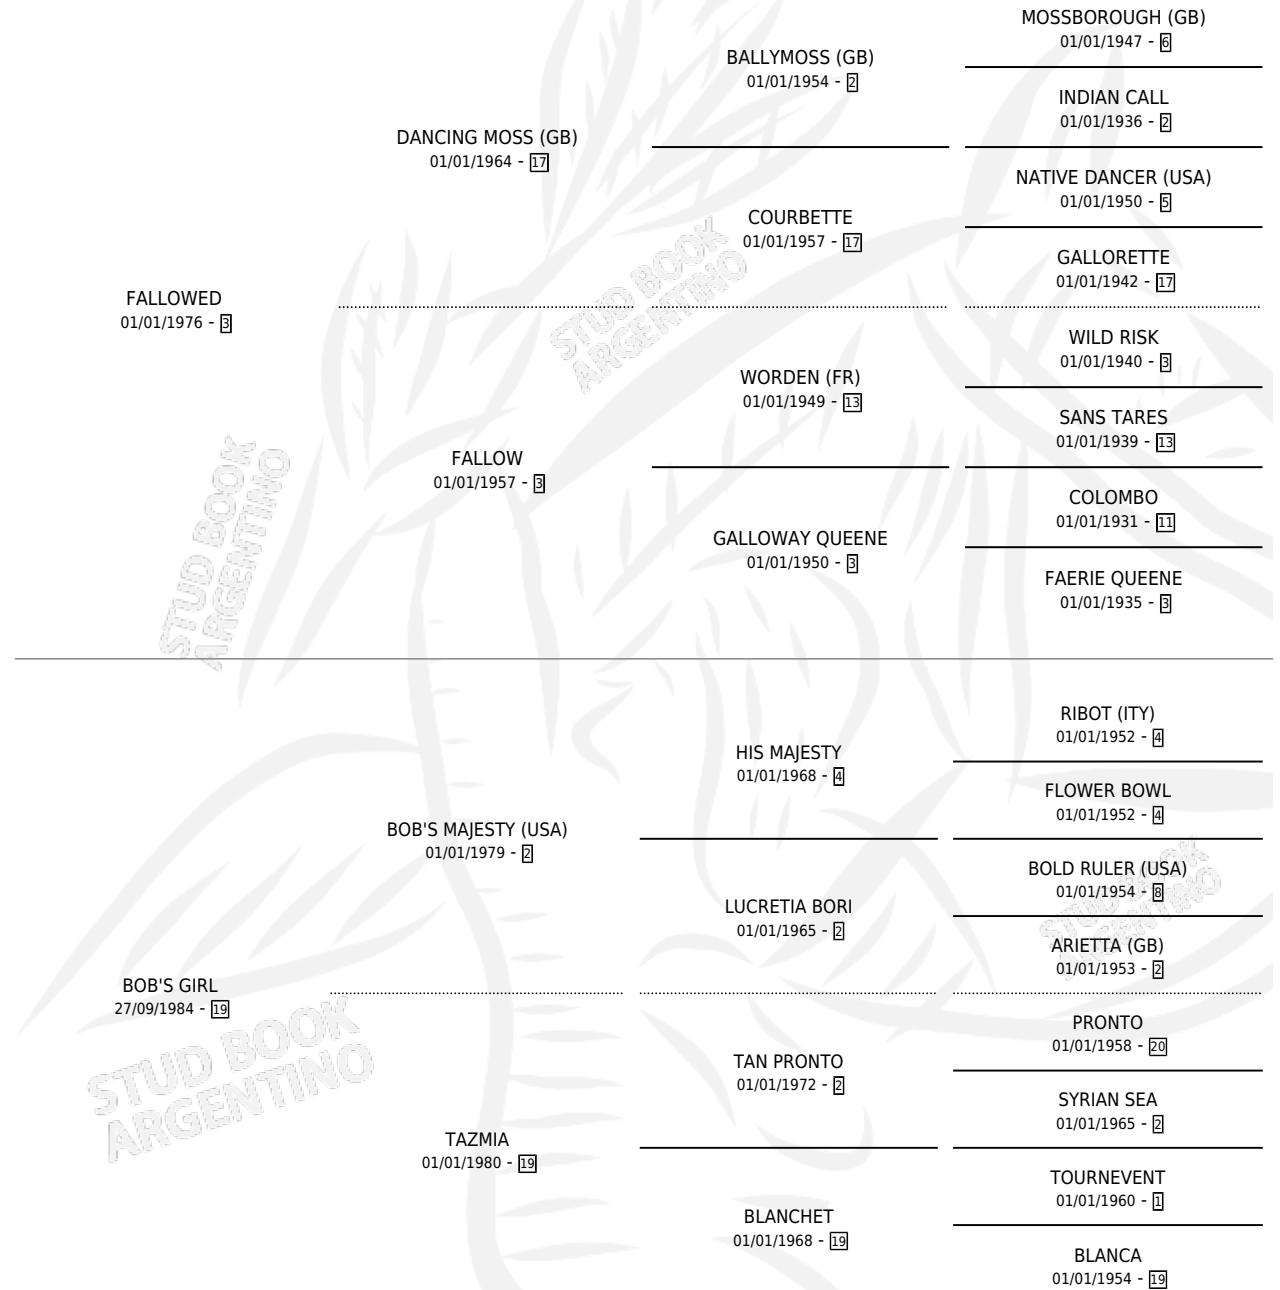

BOT-FAL

por **FALLOWED** y **BOB'S GIRL** por **BOB'S MAJESTY (USA)**

Argentina · Macho · Alazan · SP · 05/10/1990
Familia 19-c · Volumen 34

ESTADO

TIPIFICACIÓN SANGUÍNEA	X
TIPIFICACIÓN POR ADN	X
PASAPORTE	X
IDENTIFICACIÓN POR MICROCHIP	X
REPRODUCTOR	X

Lugar de nacimiento: Teresa Maria

Criador: Sin dato

PEDIGREE

BOT-FAL

Datos oficiales del Stud Book Argentino

Documento generado el 12/05/2026

studbook.org.ar