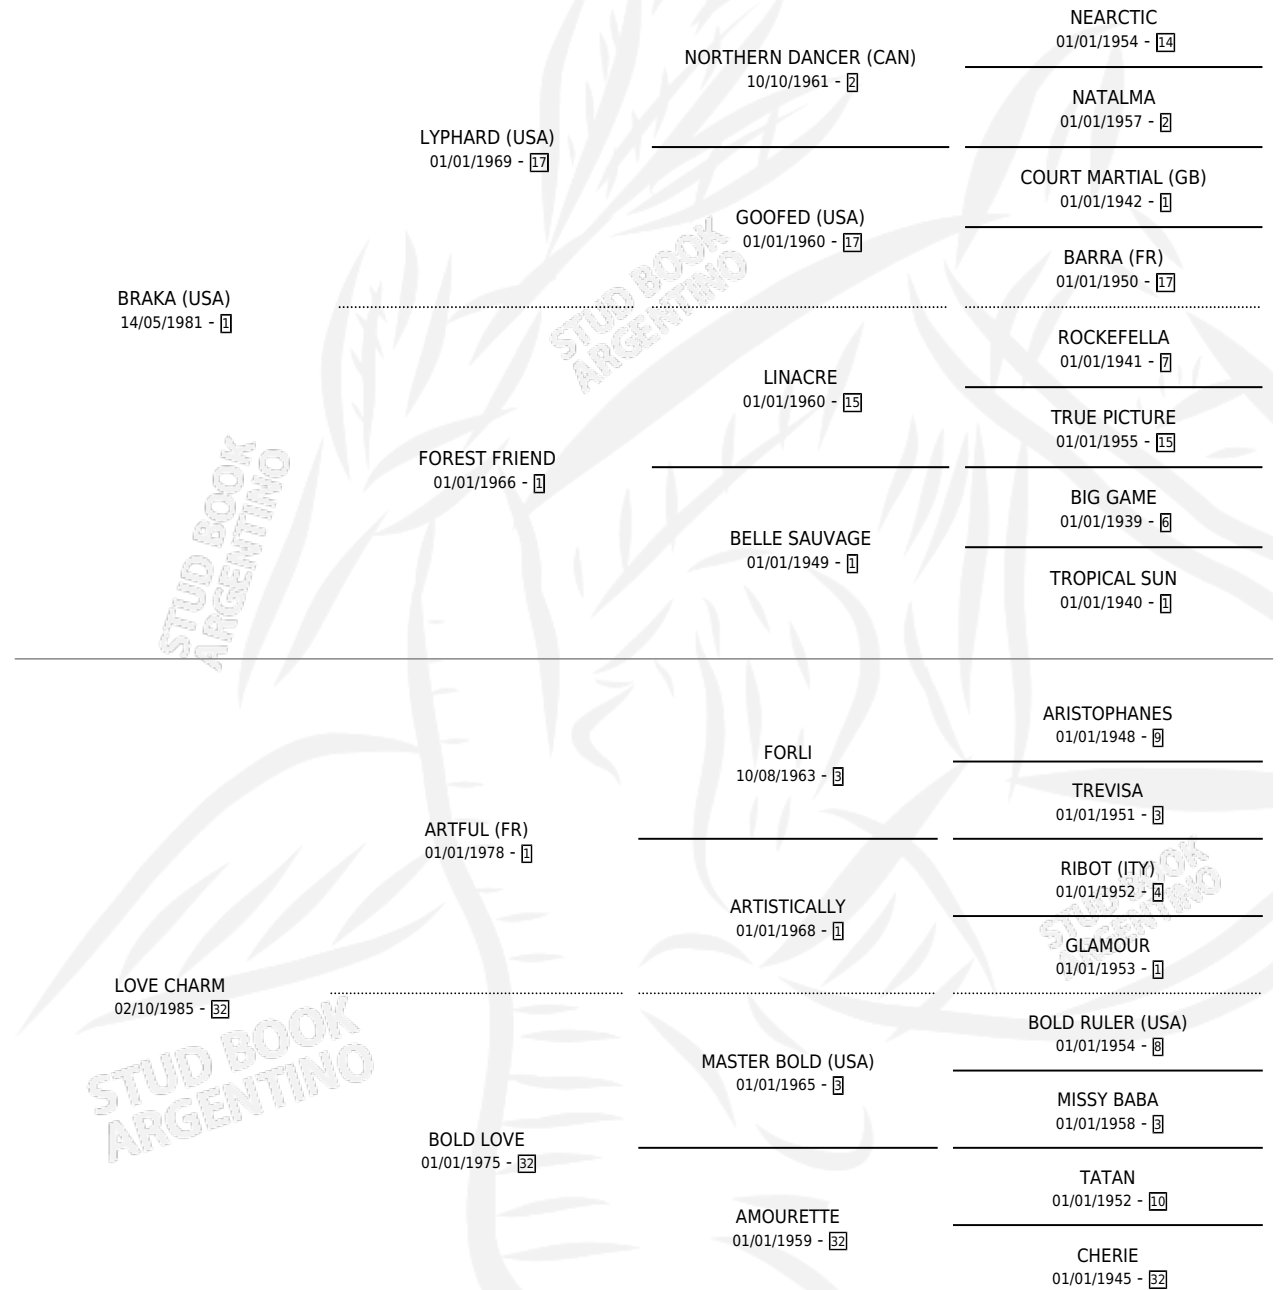

PIRULIN

por BRAKA (USA) y LOVE CHARM por ARTFUL (FR)

Argentina · Macho · Zaino · SP · 29/10/1990
Familia 32 · Volumen 34

ESTADO

TIPIFICACIÓN SANGUÍNEA	X
TIPIFICACIÓN POR ADN	X
PASAPORTE	X
IDENTIFICACIÓN POR MICROCHIP	X
REPRODUCTOR	X

Lugar de nacimiento: Dilu

Criador: Sin dato

PEDIGREE

PIRULIN

Datos oficiales del Stud Book Argentino

Documento generado el 02/05/2026

studbook.org.ar