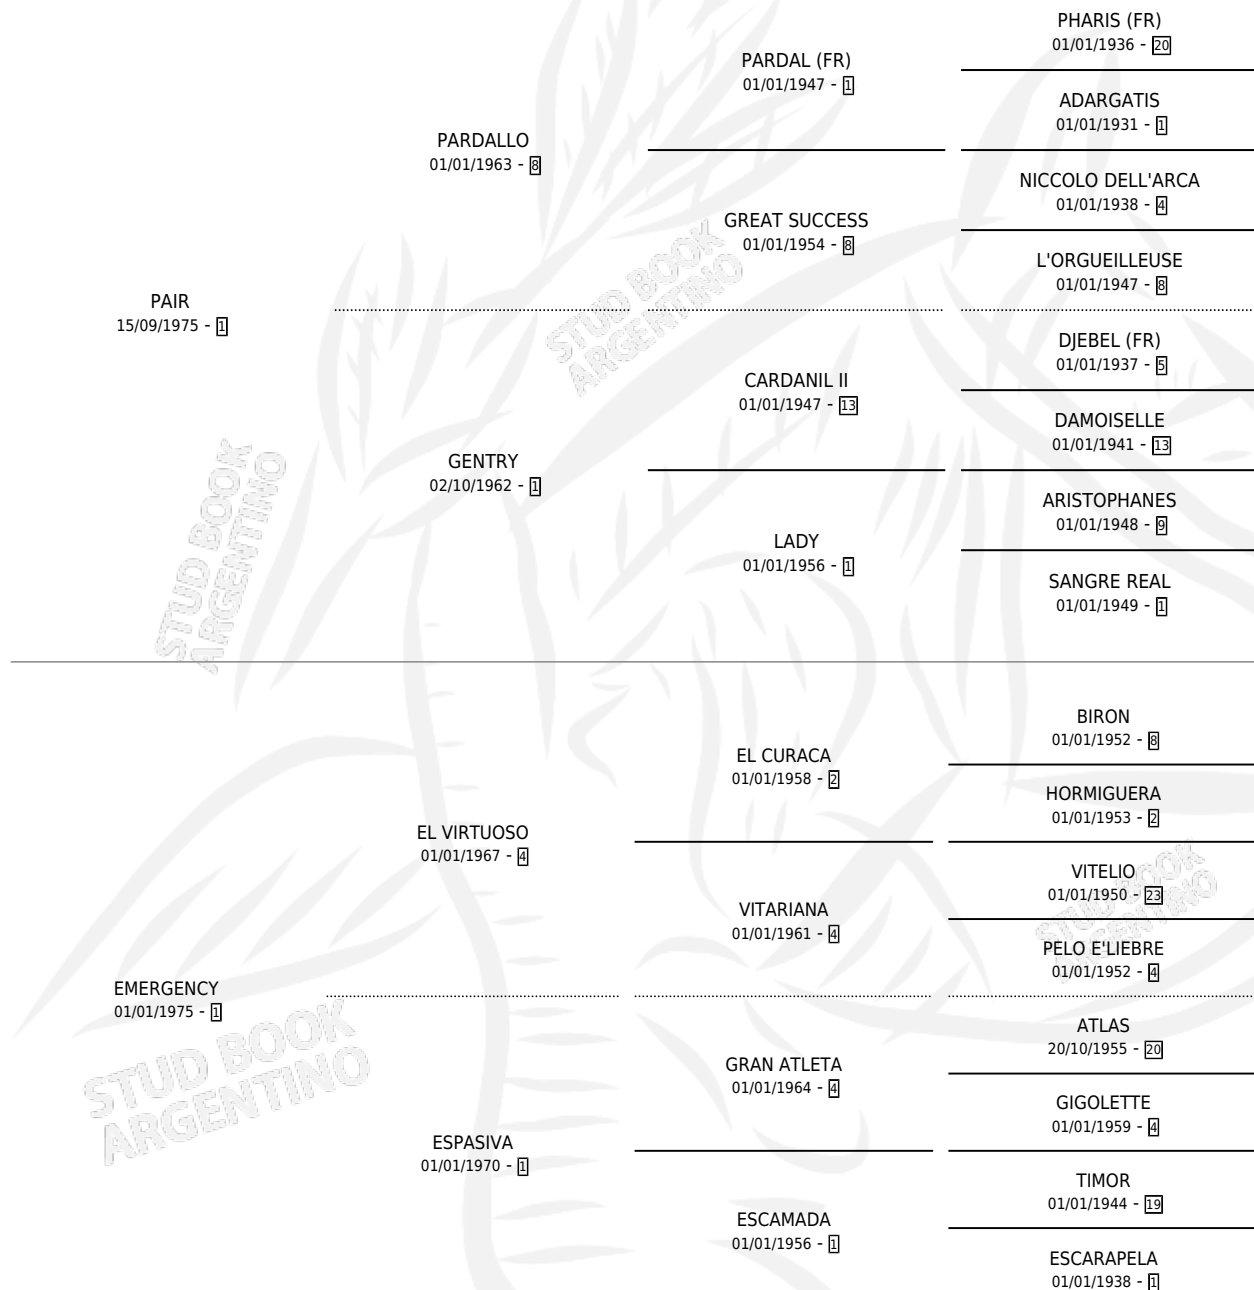

PAIR VIRTUOSA

por PAIR y EMERGENCY por EL VIRTUOSO

Argentina · Hembra · Zaino Colorado · SP · 10/10/1990
Familia 1-e · Volumen 34

ESTADO

TIPIFICACIÓN SANGUÍNEA	✓
TIPIFICACIÓN POR ADN	✓
PASAPORTE	X
IDENTIFICACIÓN POR MICROCHIP	X
REPRODUCTOR	✓

Lugar de nacimiento: Don Waldino

Criador: Don Waldino

~

HIJOS

	MACHOS	HEMBRAS
2 NACIERON	0	2

SIN ACTUACIONES

PEDIGREE

CAMPAÑA

Solo carreras oficiales de Argentina

POR EDAD

EDAD	CC	1°	2°	3°	4°	5°	NP	CLC	CLG	CLCG1	CLGG1	IMPORTE	GANANCIA / CC
3 AÑOS	5	0	0	0	0	0	5	0	0	0	0	\$0	\$0
4 AÑOS	10	0	0	0	2	1	7	0	0	0	0	\$824	\$82
5 AÑOS	11	0	0	0	0	2	9	0	0	0	0	\$0	\$0
6 AÑOS	1	0	0	0	0	0	1	0	0	0	0	\$0	\$0
TOTALES	27	0	0	0	2	3	22	0	0	0	0	\$824	\$31
%		0.0%	0.0%	0.0%	7.4%	11.1%	81.5%	0.0%	0.0%	0.0%	0.0%		