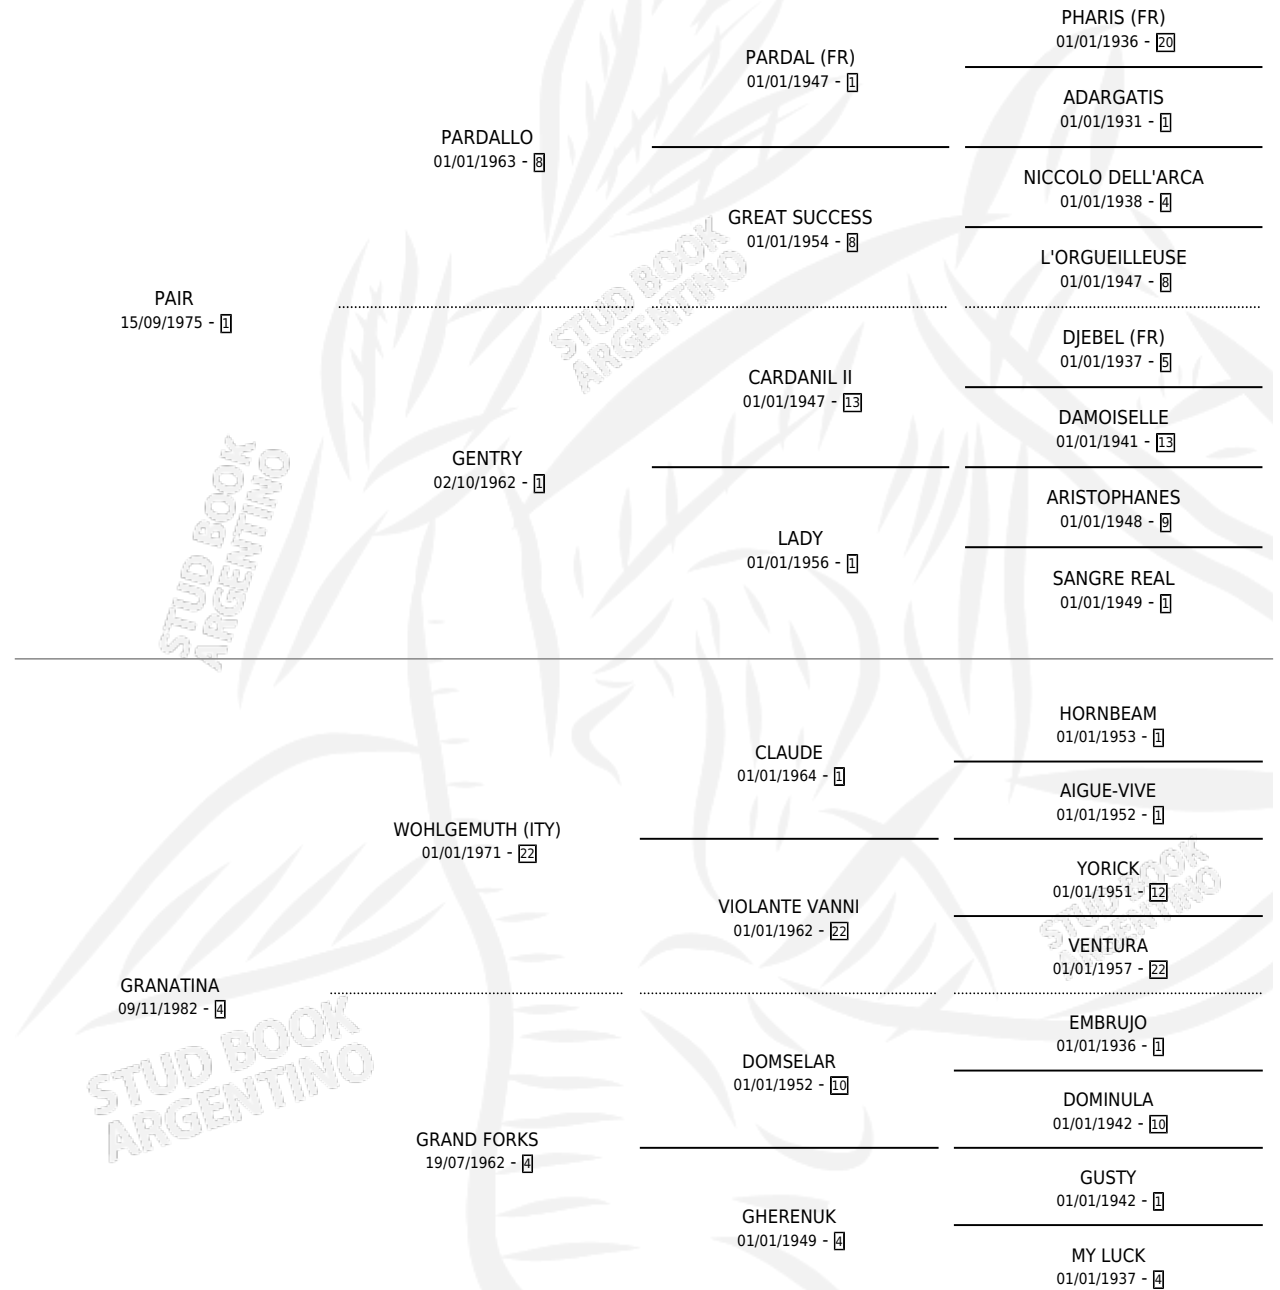

PAIR SUSANA

por PAIR y GRANATINA por WOHLGEMUTH (ITY)

Argentina · Hembra · Zaino · SP · 10/10/1990
Familia 4-h · Volumen 34

ESTADO

TIPIFICACIÓN SANGUÍNEA	X
TIPIFICACIÓN POR ADN	X
PASAPORTE	X
IDENTIFICACIÓN POR MICROCHIP	X
REPRODUCTOR	X

Lugar de nacimiento: Don Waldino

Criador: Sin dato

PEDIGREE

CAMPAÑA

Solo carreras oficiales de Argentina

POR EDAD

EDAD	CC	1°	2°	3°	4°	5°	NP	CLC	CLG	CLCG1	CLGG1	IMPORTE	GANANCIA / CC
4 AÑOS	2	0	0	0	0	0	2	0	0	0	0	\$0	\$0
5 AÑOS	1	0	0	0	0	0	1	0	0	0	0	\$0	\$0
TOTALES	3	0	0	0	0	0	3	0	0	0	0	\$0	\$0
%		0.0%	0.0%	0.0%	0.0%	0.0%	100%	0.0%	0.0%	0.0%	0.0%		