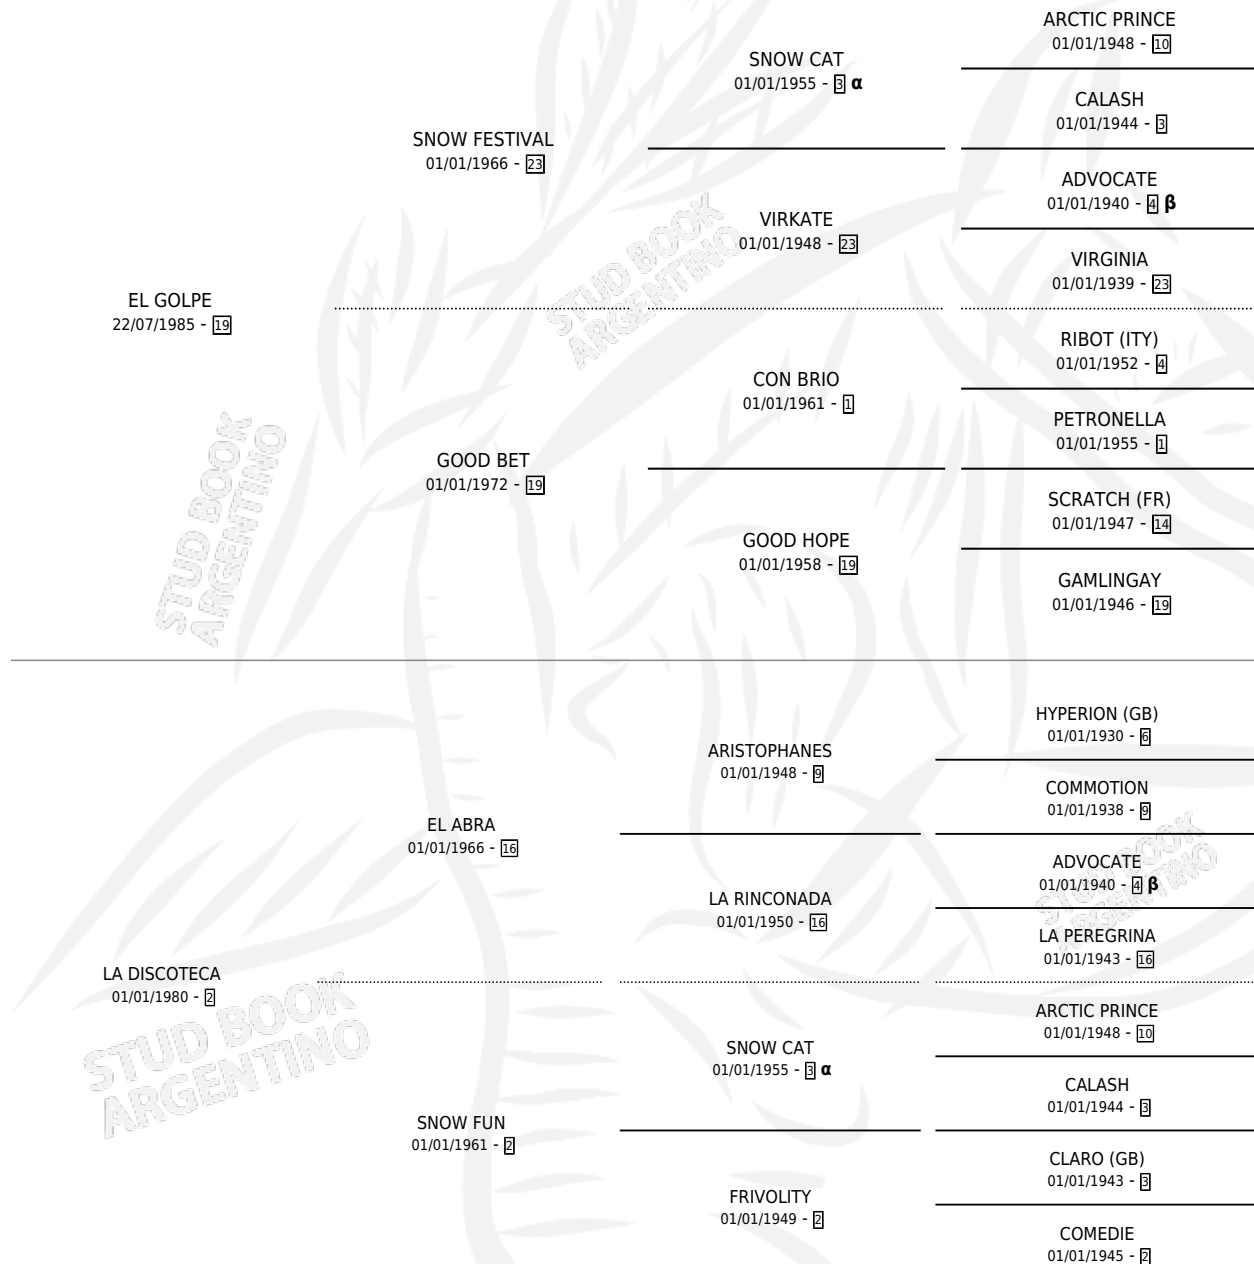

DANE GOLF

por **EL GOLPE** y **LA DISCOTECA** por **EL ABRA**

Argentina · Hembra · Alazan Tostado · SP · 04/10/1990
Familia 2-r · Volumen 34

ESTADO

TIPIFICACIÓN SANGUÍNEA	✓
TIPIFICACIÓN POR ADN	X
PASAPORTE	X
IDENTIFICACIÓN POR MICROCHIP	X
REPRODUCTOR	✓

Lugar de nacimiento: Kilimanjaro

Criador: Kilimanjaro S R L

~

HIJOS

	MACHOS	HEMBRAS
1 NACIERON	1	0

SIN ACTUACIONES

PEDIGREE

INBREEDING : **α,β**

S

mientos 1 / Efectividad 25.00%

PADRILLO	PRODUCTO	CRIADOR	1ER SERVICIO	ÚLTIMO SERVICIO
ROGER TOSS	Ø		12/12/1997	31/12/1997
DANE GOLP	Ø		30/12/1996	30/12/1996
ROGER TOSS	ROGER GOLPE TOS (M A, 30/11/1996)	KILIMANJARO	19/11/1995	19/11/1995
POURVOIR	Ø		15/12/1994	15/12/1994