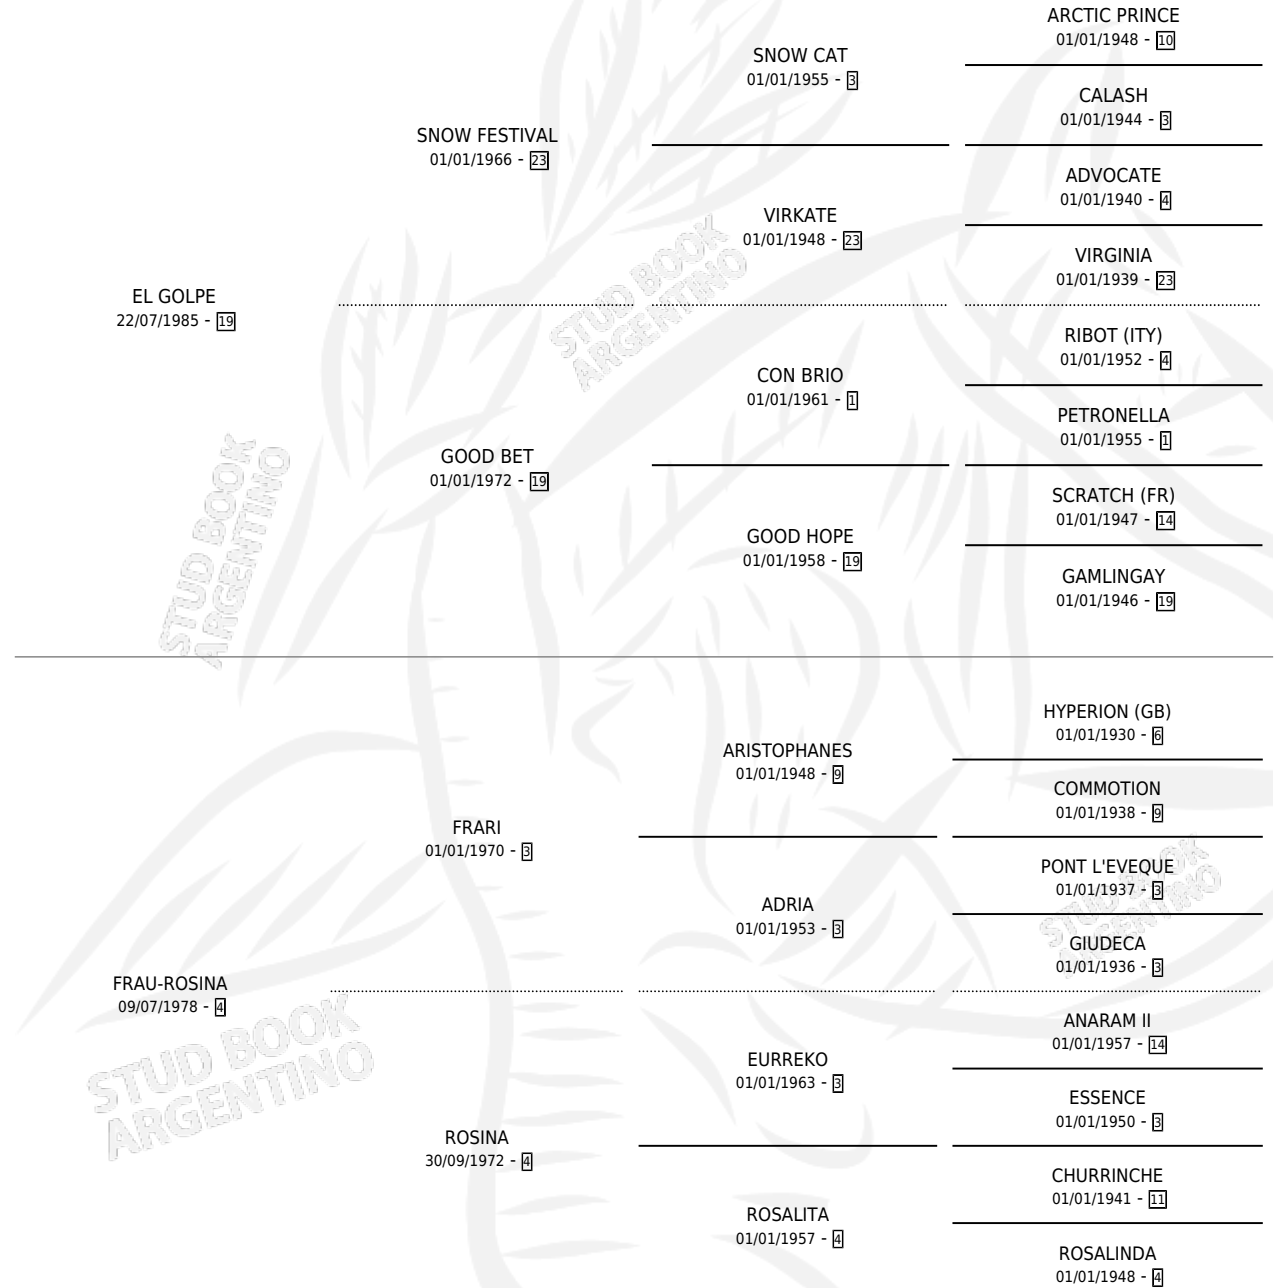

BURT GOLP

por EL GOLPE y FRAU-ROSINA por FRARI

Argentina · Macho · Zaino Colorado · SP · 31/10/1990
Familia 4-h · Volumen 34

ESTADO

TIPIFICACIÓN SANGUÍNEA	X
TIPIFICACIÓN POR ADN	X
PASAPORTE	X
IDENTIFICACIÓN POR MICROCHIP	X
REPRODUCTOR	X

Lugar de nacimiento: Kilimanjaro

Criador: Kilimanjaro

PEDIGREE