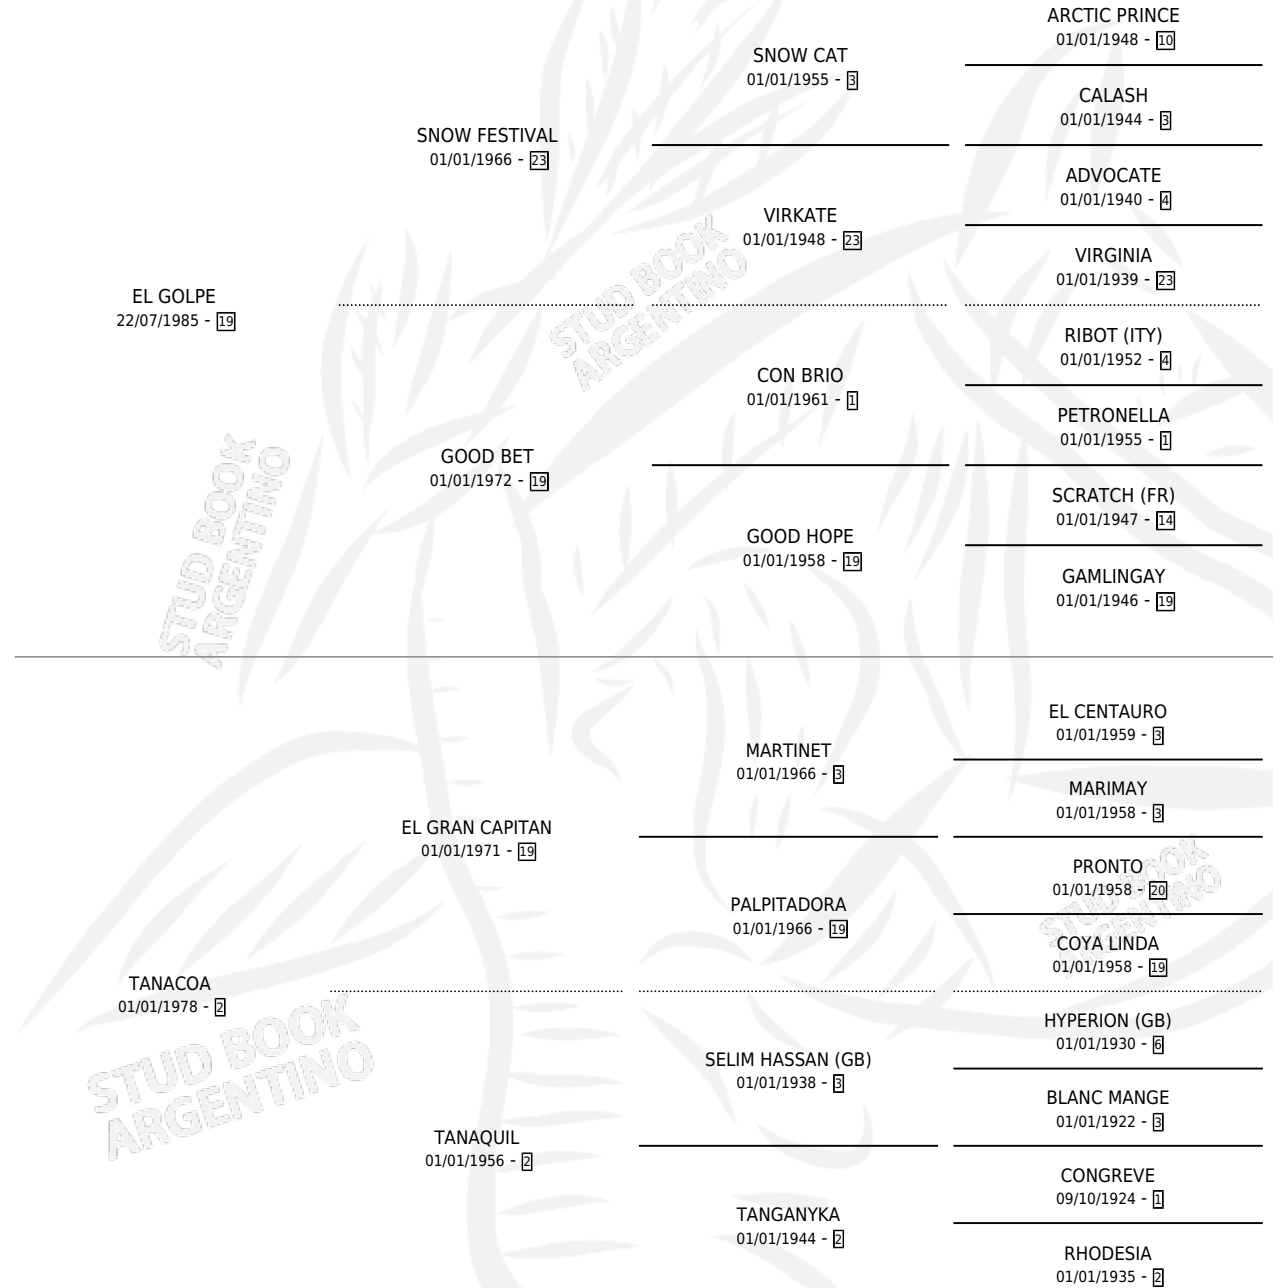

CHARLES GOLP

por EL GOLPE y TANACOA por EL GRAN CAPITAN

Argentina · Macho · Zaino · SP · 03/10/1990
Familia 2-a · Volumen 34

ESTADO

TIPIFICACIÓN SANGUÍNEA	X
TIPIFICACIÓN POR ADN	X
PASAPORTE	X
IDENTIFICACIÓN POR MICROCHIP	X
REPRODUCTOR	X

Lugar de nacimiento: Kilimanjaro

Criador: Kilimanjaro S R L

PEDIGREE

CHARLES GOLP

Datos oficiales del Stud Book Argentino

Documento generado el 11/05/2026

studbook.org.ar