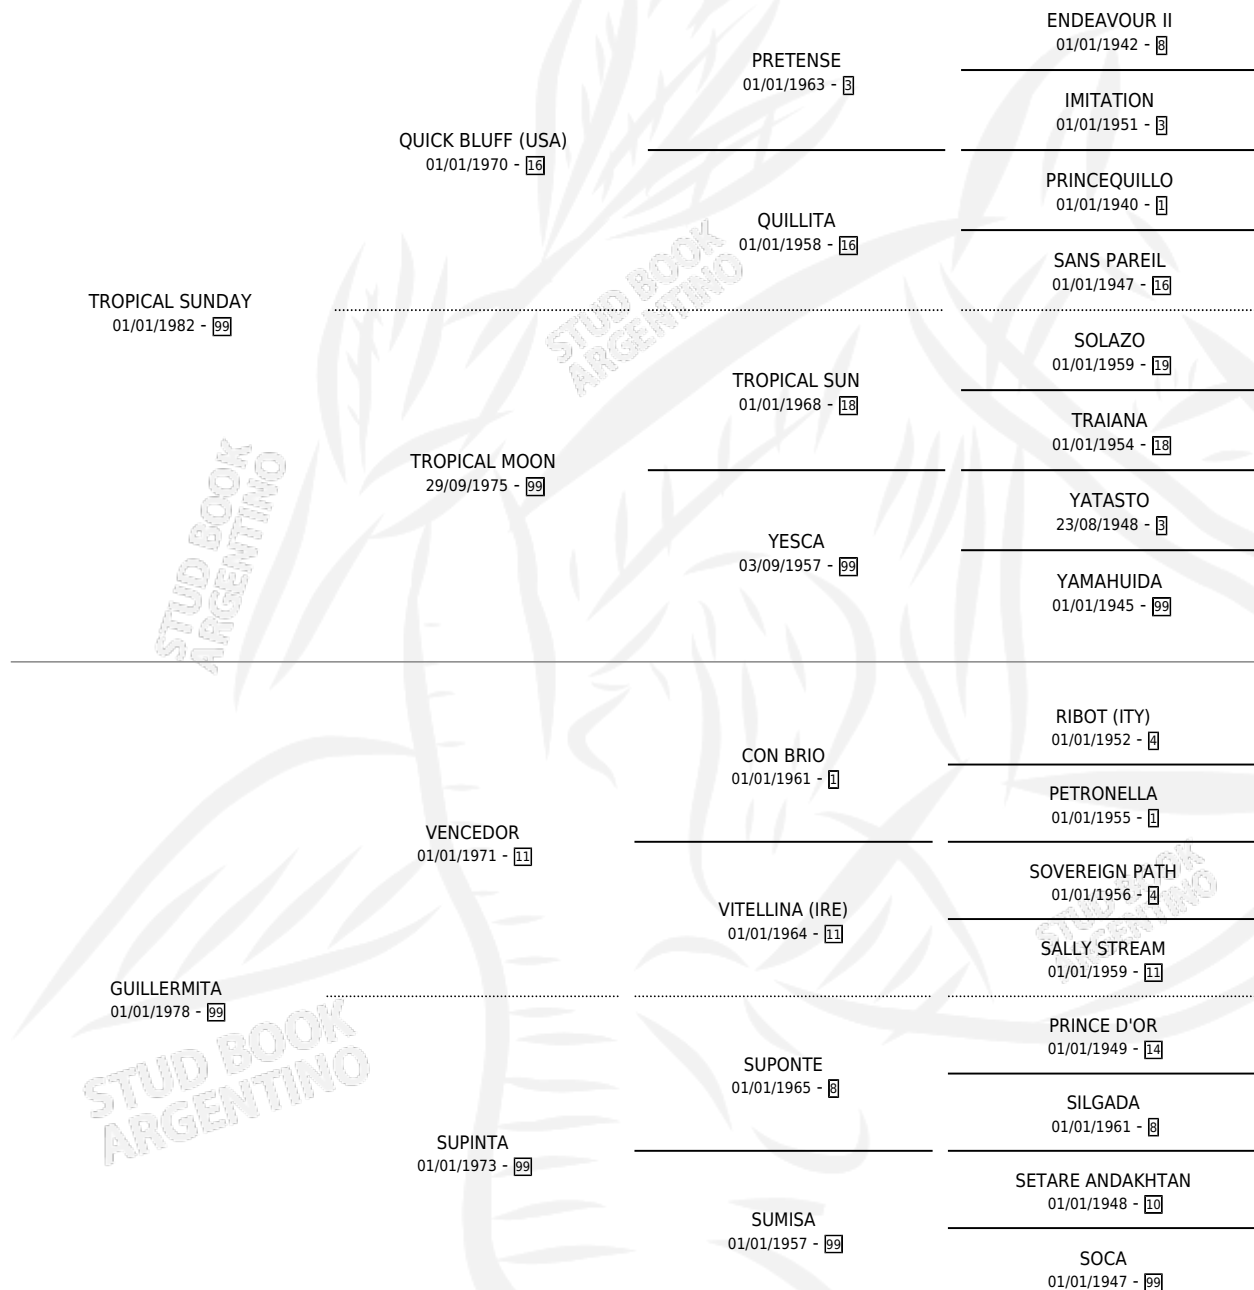

DOÑA GUILLERMINA

por TROPICAL SUNDAY y GUILLERMITA por VENCEDOR

Argentina · Hembra · Zaino · SP · 24/10/1990
Familia 99 · Volumen 34

ESTADO

TIPIFICACIÓN SANGUÍNEA	X
TIPIFICACIÓN POR ADN	X
PASAPORTE	X
IDENTIFICACIÓN POR MICROCHIP	X
REPRODUCTOR	X

Lugar de nacimiento: Rosa Blanca

Criador: Sin dato

PEDIGREE

DOÑA GUILLERMINA

Datos oficiales del Stud Book Argentino

Documento generado el 10/05/2026

studbook.org.ar