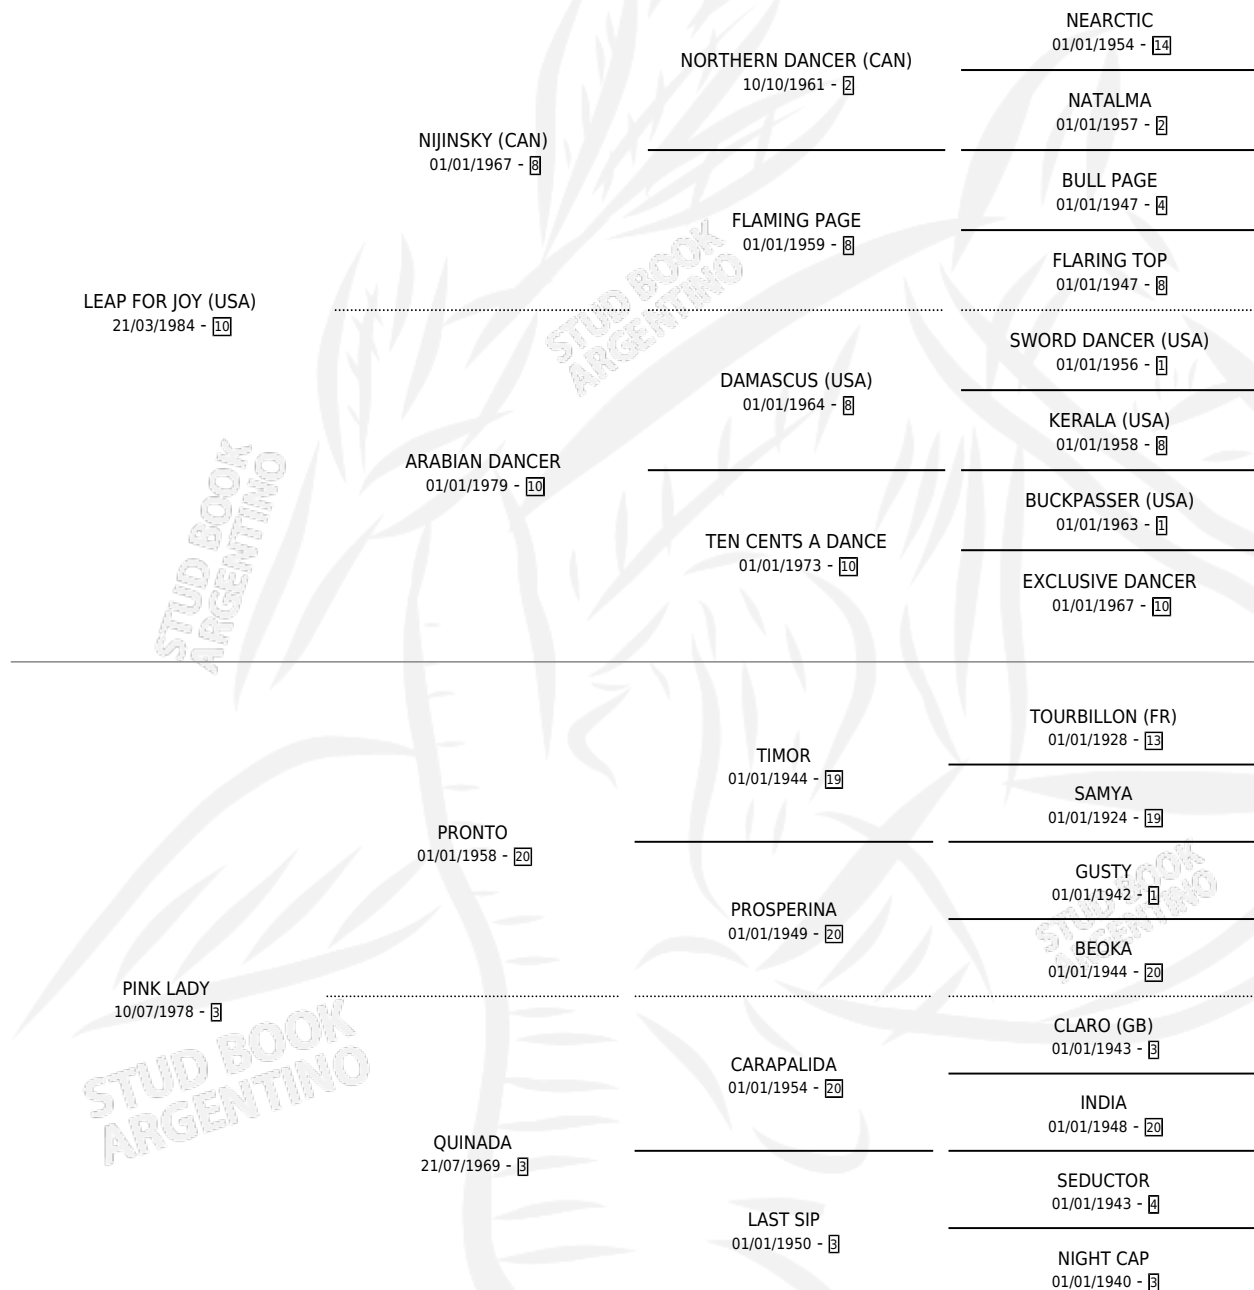

PINK JOY

por LEAP FOR JOY (USA) y PINK LADY por PRONTO

Argentina · Hembra · Zaino Doradillo · SP · 25/10/1990
Familia 3-e · Volumen 34

ESTADO

TIPIFICACIÓN SANGUÍNEA	✓
TIPIFICACIÓN POR ADN	✓
PASAPORTE	X
IDENTIFICACIÓN POR MICROCHIP	X
REPRODUCTOR	✓

Lugar de nacimiento: Melincue

Criador: Sin dato

~

HIJOS

	MACHOS	HEMBRAS
12 NACIERON	9	3
9 CORRIERON	7	2
7 GANARON	6	1
0 GANADORES CL	0 GANADORES GR	0 GANADORES G1

PEDIGREE