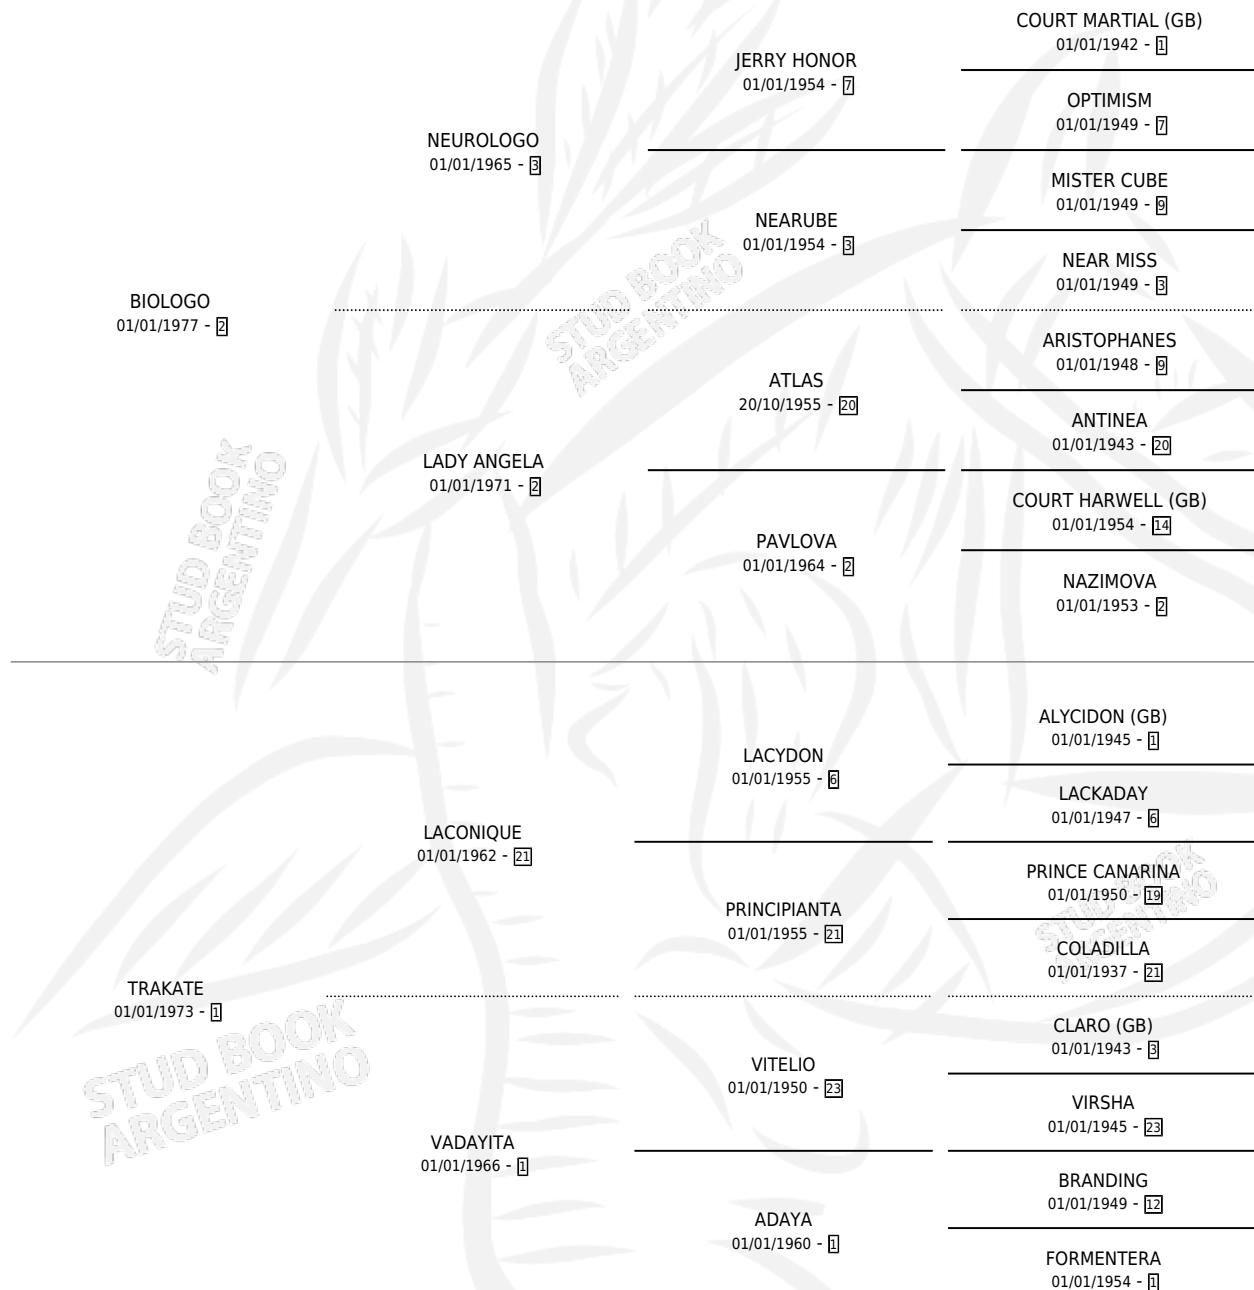

Lugar de nacimiento: Cahuel
Criador: Cahuel

~

HIJOS

	MACHOS	HEMBRAS
1 NACIERON	1	0

SIN ACTUACIONES

PEDIGREE

S

mientos 1 / Efectividad 25.00%

PADRILLO	PRODUCTO	CRIADOR	1ER SERVICIO	ÚLTIMO SERVICIO
ANTIPATICO	∅		14/09/1999	14/10/1999
TRAKALADA GREY OWL (USA)	∅		30/11/1998	30/11/1998
Datos oficiales del Stud Book Argentino JACK BOLERO	ENZO JACK (M ZC, 02/10/1998)	CAHUEL	10/09/1997	04/11/1997
EL TIMBERO studbook.org.ar	∅		28/09/1995	29/09/1995