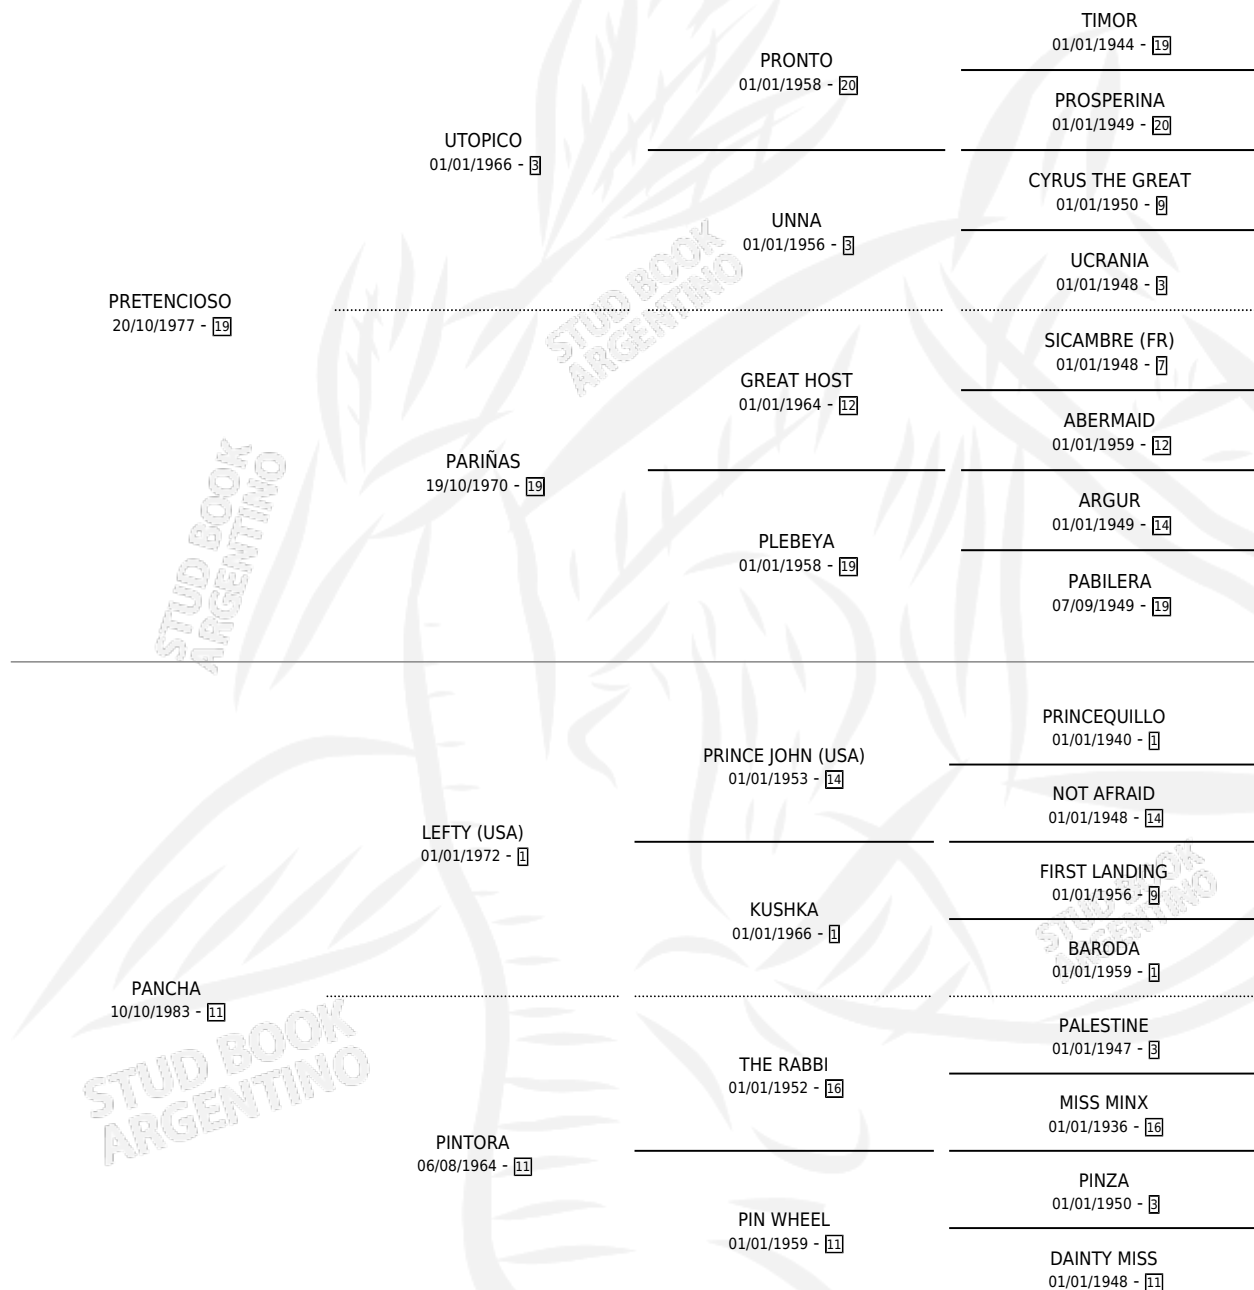

PARTIGIANA

por PRETENCIOSO y PANCHA por LEFTY (USA)

Argentina · Hembra · Alazan · SP · 30/09/1990
Familia 11-e · Volumen 34

ESTADO

TIPIFICACIÓN SANGUÍNEA	✓
TIPIFICACIÓN POR ADN	✓
PASAPORTE	X
IDENTIFICACIÓN POR MICROCHIP	X
REPRODUCTOR	✓

Lugar de nacimiento: Las Ortigas

Criador: Las Ortigas

~

HIJOS

	MACHOS	HEMBRAS
7 NACIERON	5	2
1 CORRIERON	1	0
1 GANARON	1	0
0 GANADORES CL	0 GANADORES GR	0 GANADORES G1

PEDIGREE

CAMPAÑA

Solo carreras oficiales de Argentina