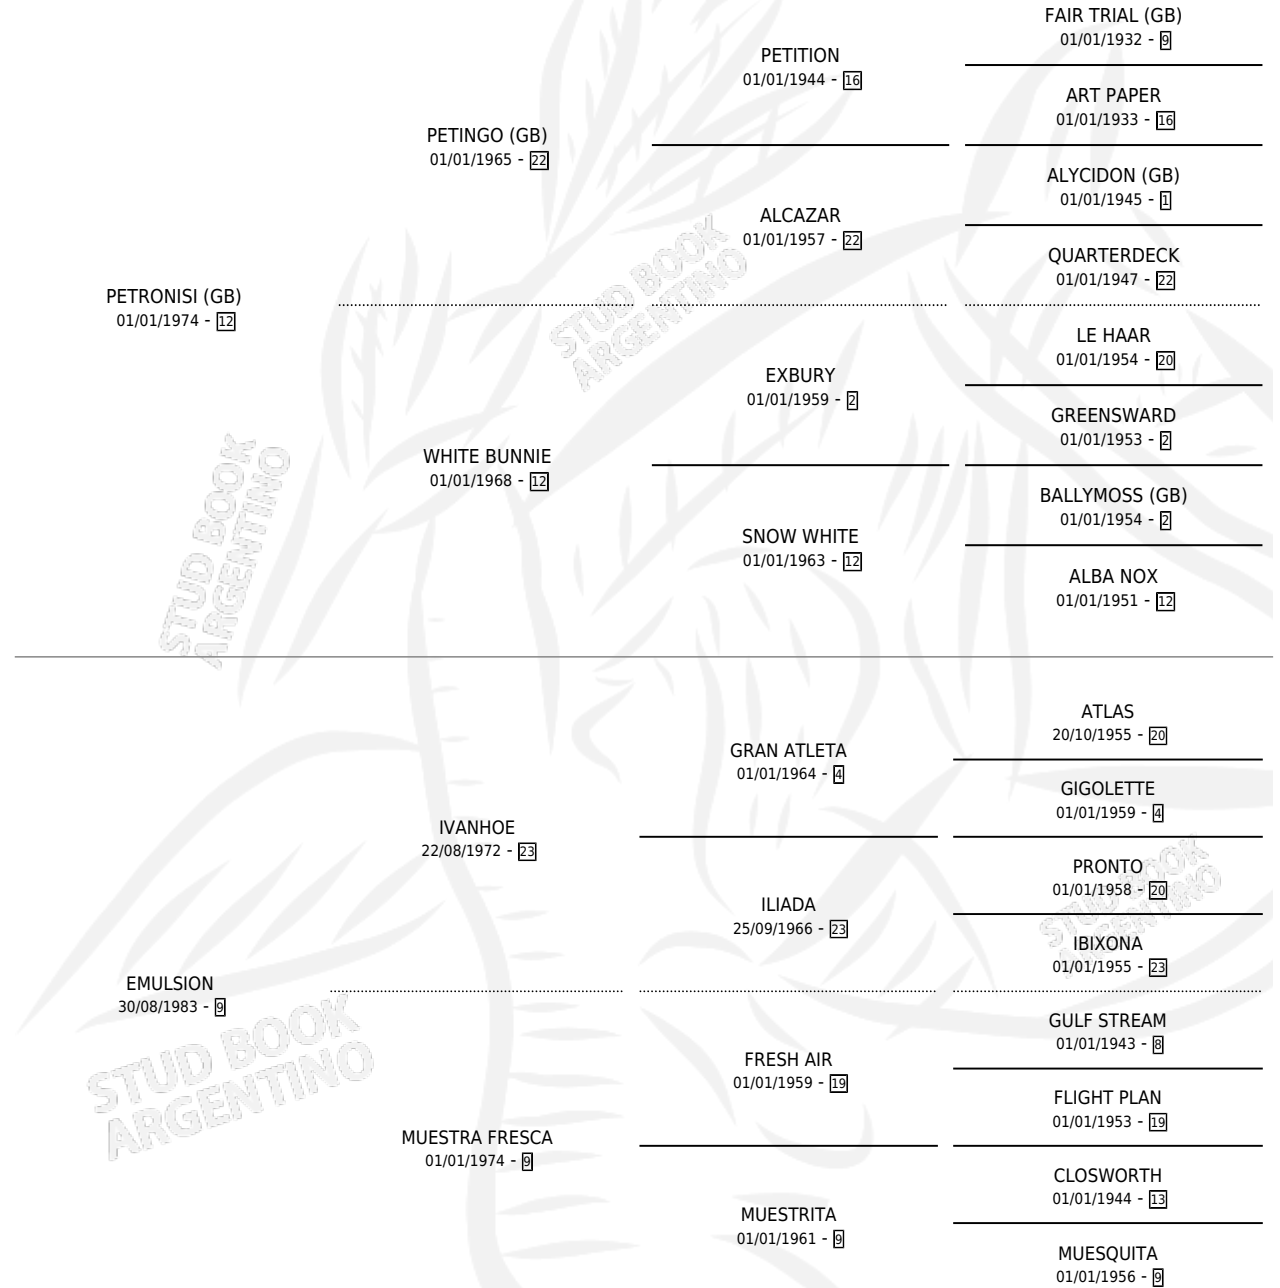

EMULACION

por **PETRONISI (GB)** y **EMULSION** por **IVANHOE**

Argentina · Hembra · Alazan Tostado · SP · 04/10/1990
Familia 9-e · Volumen 34

ESTADO

TIPIFICACIÓN SANGUÍNEA	✓
TIPIFICACIÓN POR ADN	X
PASAPORTE	X
IDENTIFICACIÓN POR MICROCHIP	X
REPRODUCTOR	✓

Lugar de nacimiento: Don Yayo

Criador: Sin dato

PEDIGREE