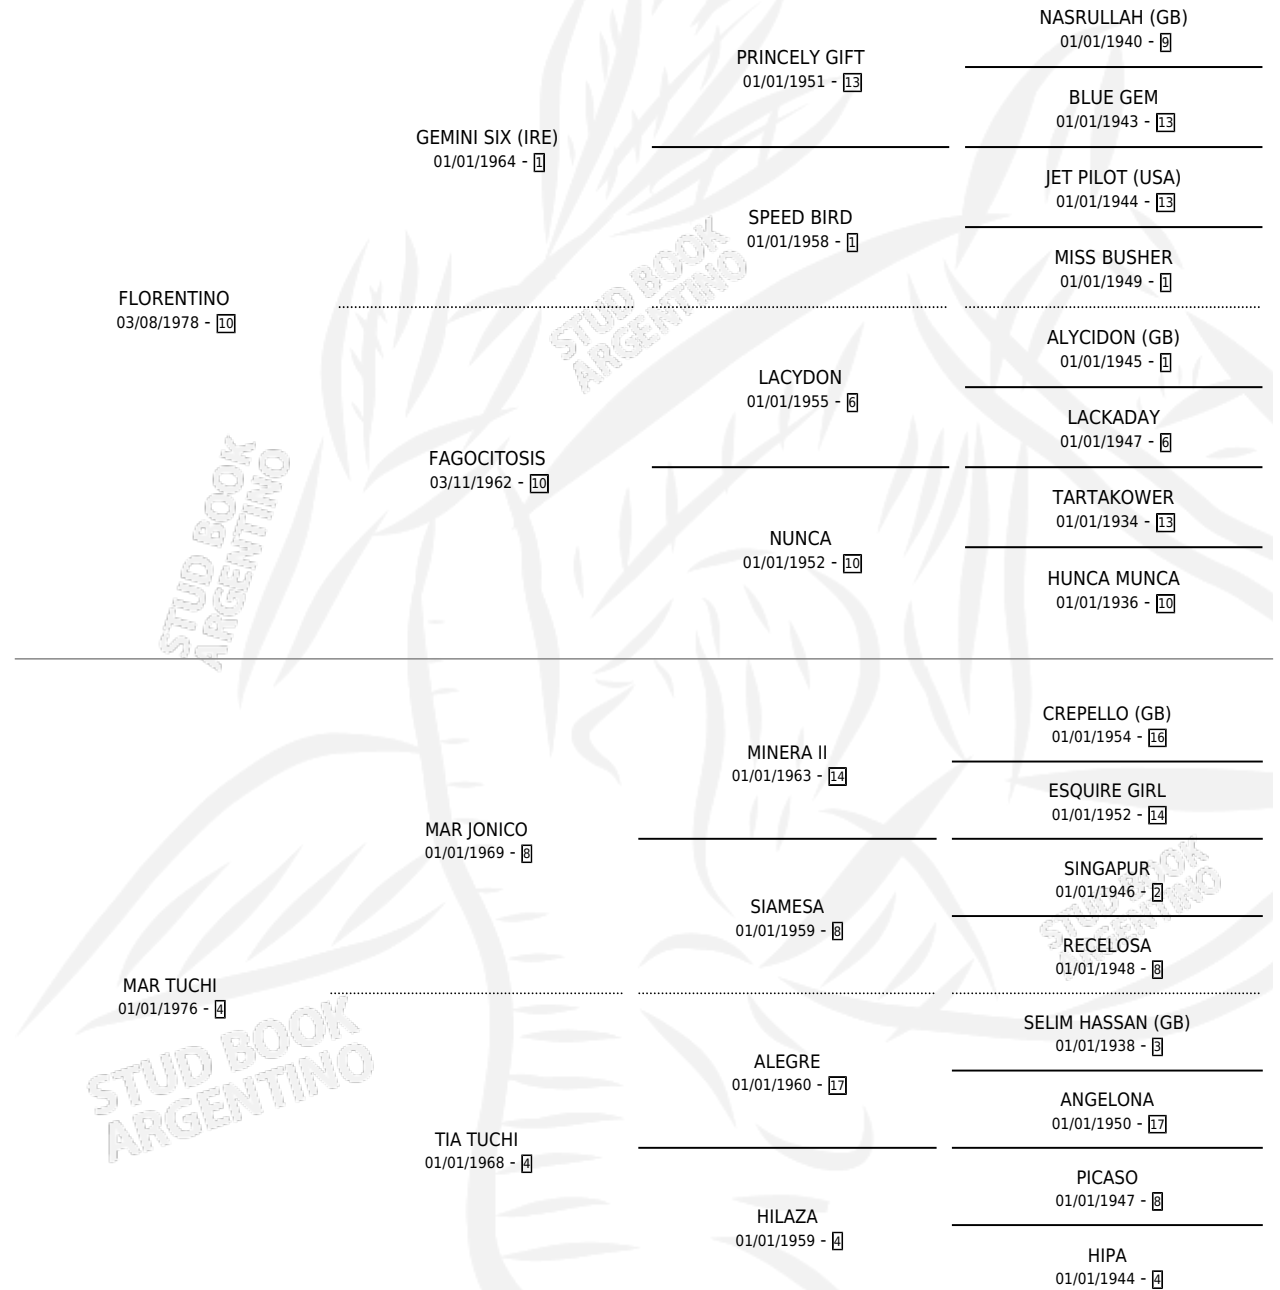

FLOREMAR

por FLORENTINO y MAR TUCHI por MAR JONICO

Argentina · Macho · Zaino · SP · 27/09/1990
Familia 4-c · Volumen 34

ESTADO

TIPIFICACIÓN SANGUÍNEA	X
TIPIFICACIÓN POR ADN	X
PASAPORTE	X
IDENTIFICACIÓN POR MICROCHIP	X
REPRODUCTOR	X

Lugar de nacimiento: Las Margaritas

Criador: Sin dato

PEDIGREE