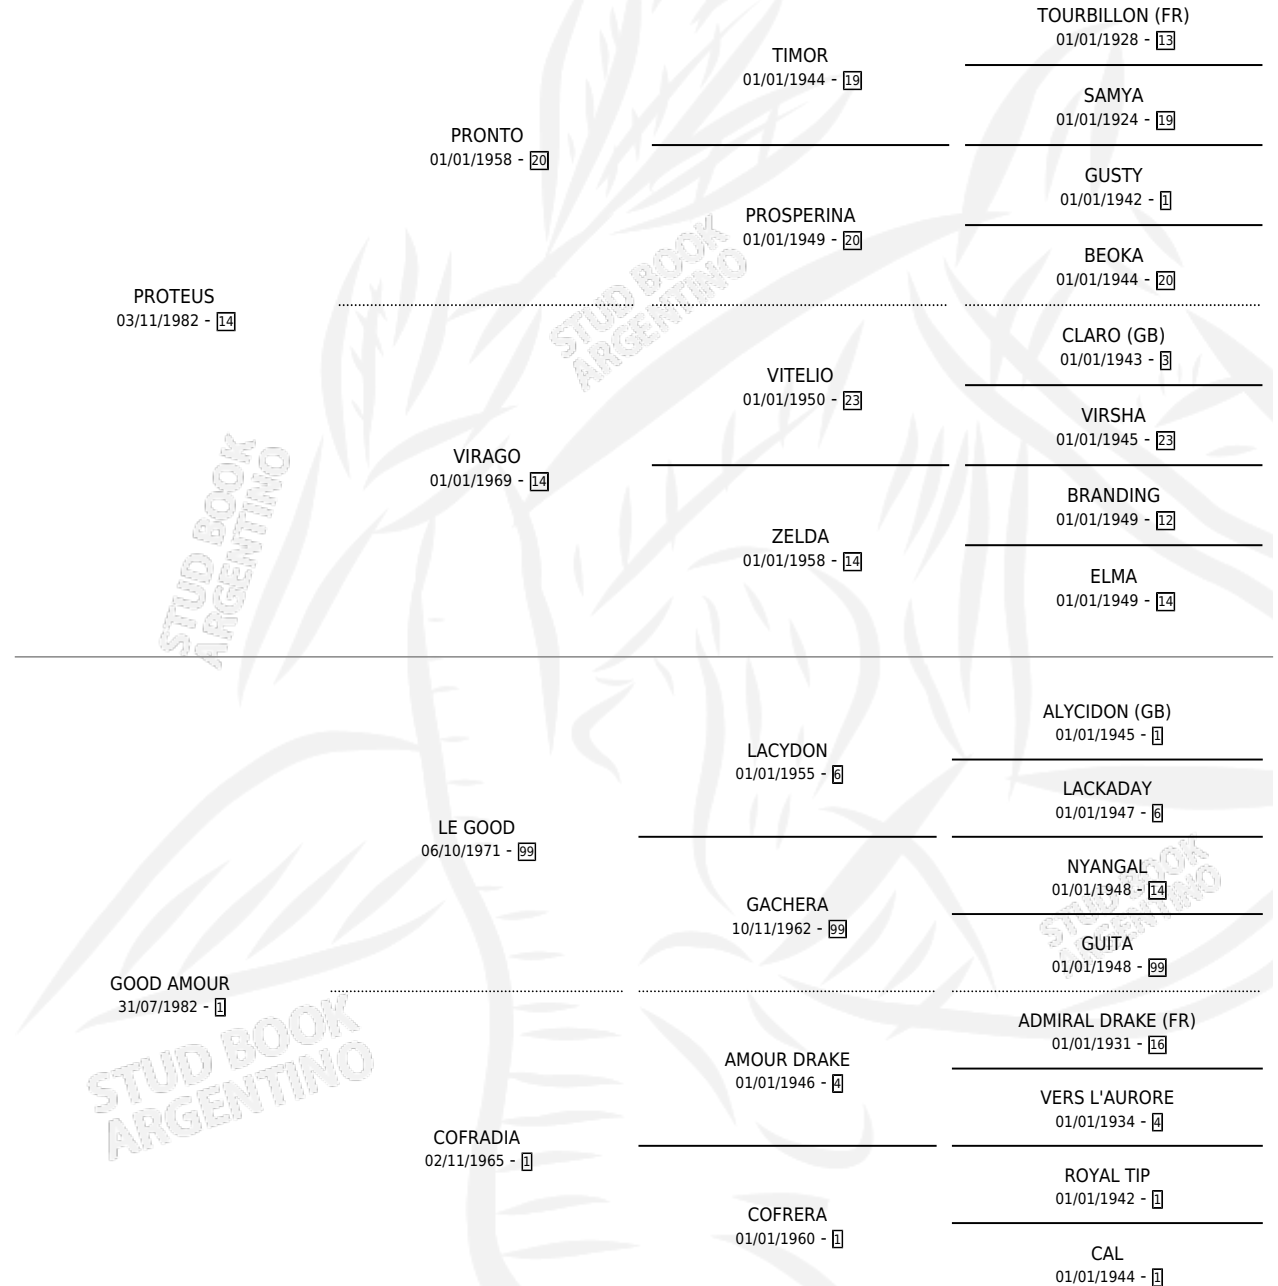

NIPPUR DE LAGASH

por **PROTEUS** y **GOOD AMOUR** por **LE GOOD**

Argentina · Macho · Zaino Colorado · SP · 28/08/1990
Familia 1-p · Volumen 34

ESTADO

TIPIFICACIÓN SANGUÍNEA	X
TIPIFICACIÓN POR ADN	X
PASAPORTE	X
IDENTIFICACIÓN POR MICROCHIP	X
REPRODUCTOR	X

Lugar de nacimiento: Las Katakumbas

Criador: Sin dato

PEDIGREE