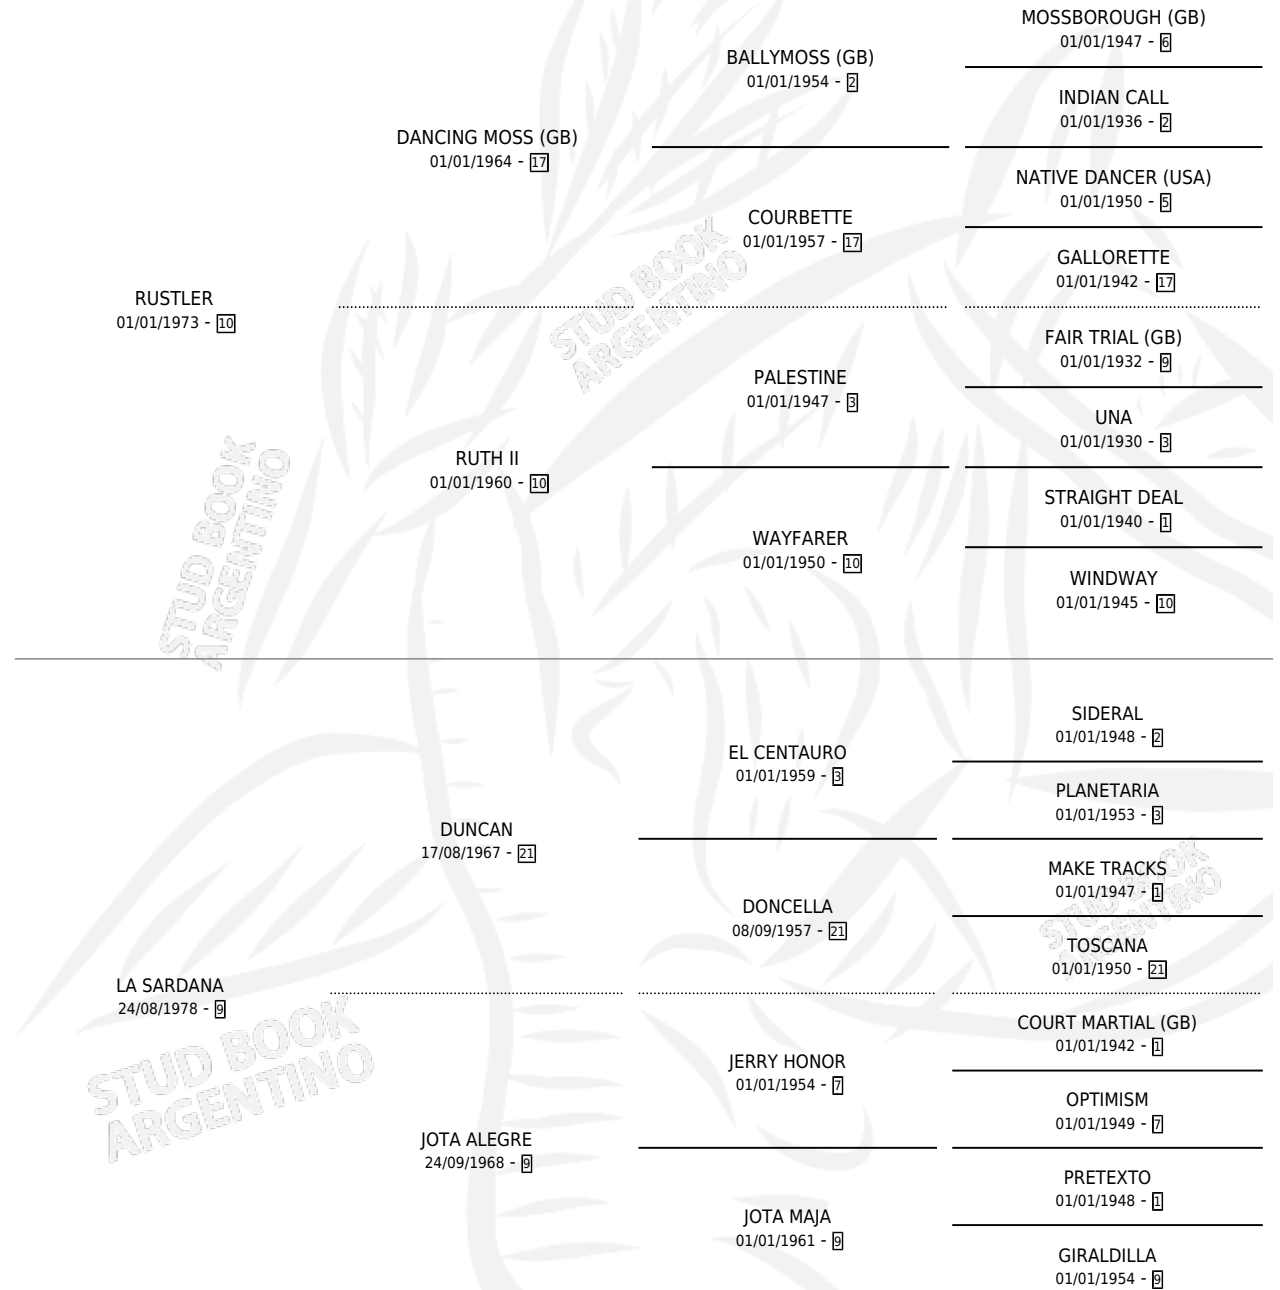

SARDA RUS

por RUSTLER y LA SARDANA por DUNCAN

Argentina · Hembra · Alazan Tostado · SP · 25/08/1990
Familia 9-g · Volumen 34

ESTADO

TIPIFICACIÓN SANGUÍNEA	X
TIPIFICACIÓN POR ADN	X
PASAPORTE	X
IDENTIFICACIÓN POR MICROCHIP	X
REPRODUCTOR	✓

Lugar de nacimiento: La Francia

Criador: Sin dato

PEDIGREE

S

mientos 0 / Efectividad 0.00%

PADRILLO	PRODUCTO	CRIADOR	1ER SERVICIO	ÚLTIMO SERVICIO
ROYAL MAUI	∅		28/11/1994	30/11/1994

SARDA RUS

Datos oficiales del Stud Book Argentino