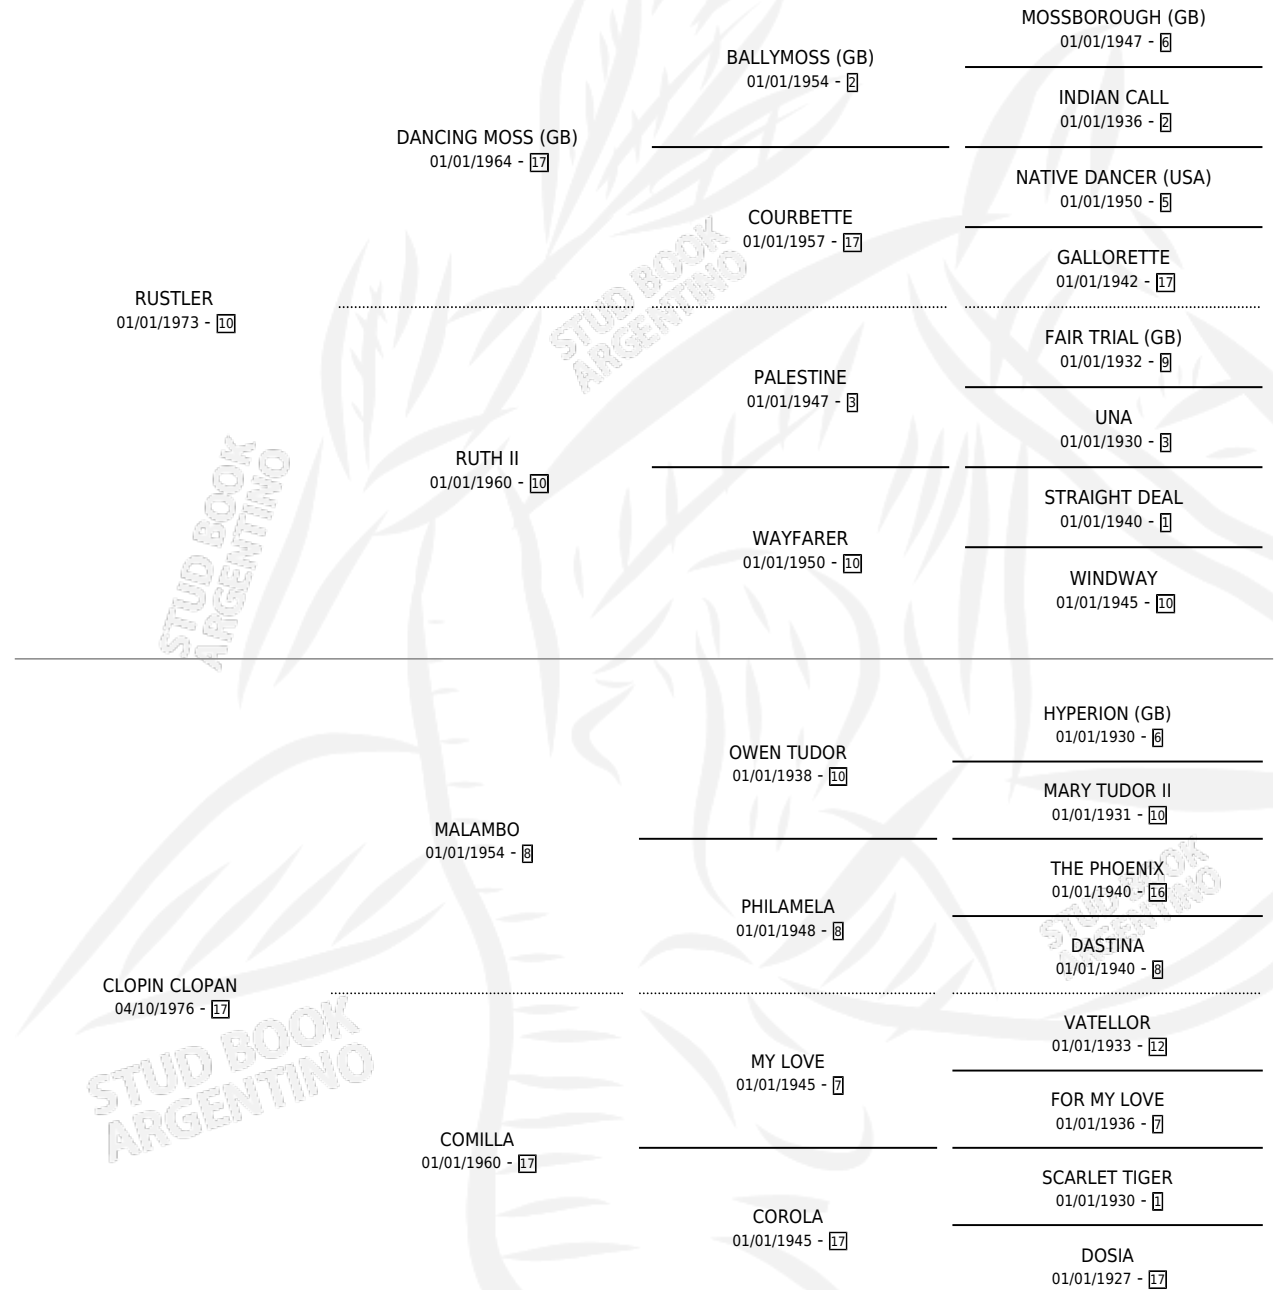

RUSPAN

por RUSTLER y CLOPIN CLOPAN por MALAMBO

Argentina · Hembra · Zaino Doradillo · SP · 21/10/1990
Familia 17-c · Volumen 34

ESTADO

TIPIFICACIÓN SANGUÍNEA	✓
TIPIFICACIÓN POR ADN	X
PASAPORTE	X
IDENTIFICACIÓN POR MICROCHIP	X
REPRODUCTOR	✓

Lugar de nacimiento: La Francia

Criador: Irrarrazaval Juan Pablo

PEDIGREE

S

mientos **0** / Efectividad **0.00%**

PADRILLO	PRODUCTO	CRIADOR	1ER SERVICIO	ÚLTIMO SERVICIO
ROYAL MAUI	∅		06/10/1994	08/10/1994

RUSPAN