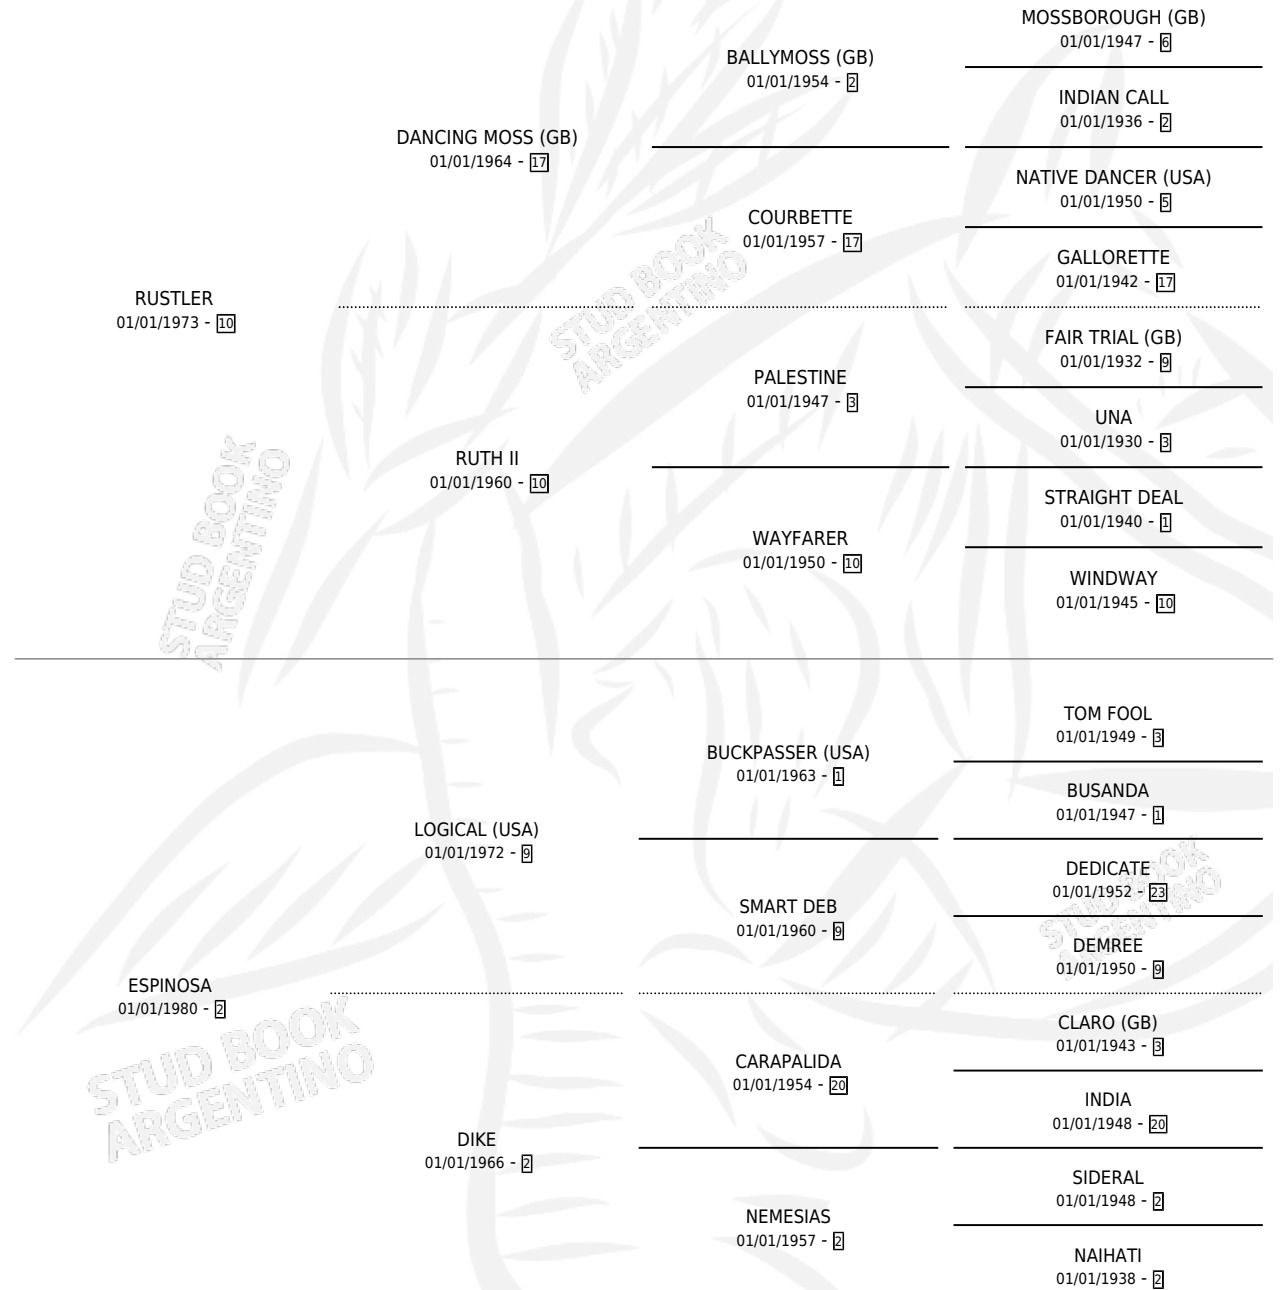

CESAREA

por RUSTLER y ESPINOSA por LOGICAL (USA)

Argentina · Hembra · Alazan Tostado · SP · 31/10/1990
Familia 2-h · Volumen 34

ESTADO

TIPIFICACIÓN SANGUÍNEA	X
TIPIFICACIÓN POR ADN	X
PASAPORTE	X
IDENTIFICACIÓN POR MICROCHIP	X
REPRODUCTOR	X

Lugar de nacimiento: La Francia

Criador: Sin dato

PEDIGREE

CAMPAÑA

Solo carreras oficiales de Argentina

POR EDAD

EDAD	CC	1°	2°	3°	4°	5°	NP	CLC	CLG	CLCG1	CLGG1	IMPORTE	GANANCIA / CC
4 AÑOS	1	0	0	0	0	0	1	0	0	0	0	\$0	\$0
5 AÑOS	8	1	1	0	1	0	5	0	0	0	0	\$5,154	\$644
TOTALES	9	1	1	0	1	0	6	0	0	0	0	\$5,154	\$573
%		11.1%	11.1%	0.0%	11.1%	0.0%	66.7%	0.0%	0.0%	0.0%	0.0%		

Ganadora en La Plata - \$5,154, a los 5 años.

POR DISTANCIA

HIPODROMO	CC	1°	2°	3°	4°	5°	NP	CLC	CLG	CLCG1	CLGG1	IMPORTE
LA PLATA	9	1	1	0	1	0	6	0	0	0	0	\$5,154
1400 MTS	1	0	0	0	0	0	1	0	0	0	0	\$0
1300 MTS	2	0	0	0	1	0	1	0	0	0	0	\$240
1100 MTS	3	0	1	0	0	0	2	0	0	0	0	\$1,014
1000 MTS	3	1	0	0	0	0	2	0	0	0	0	\$3,900