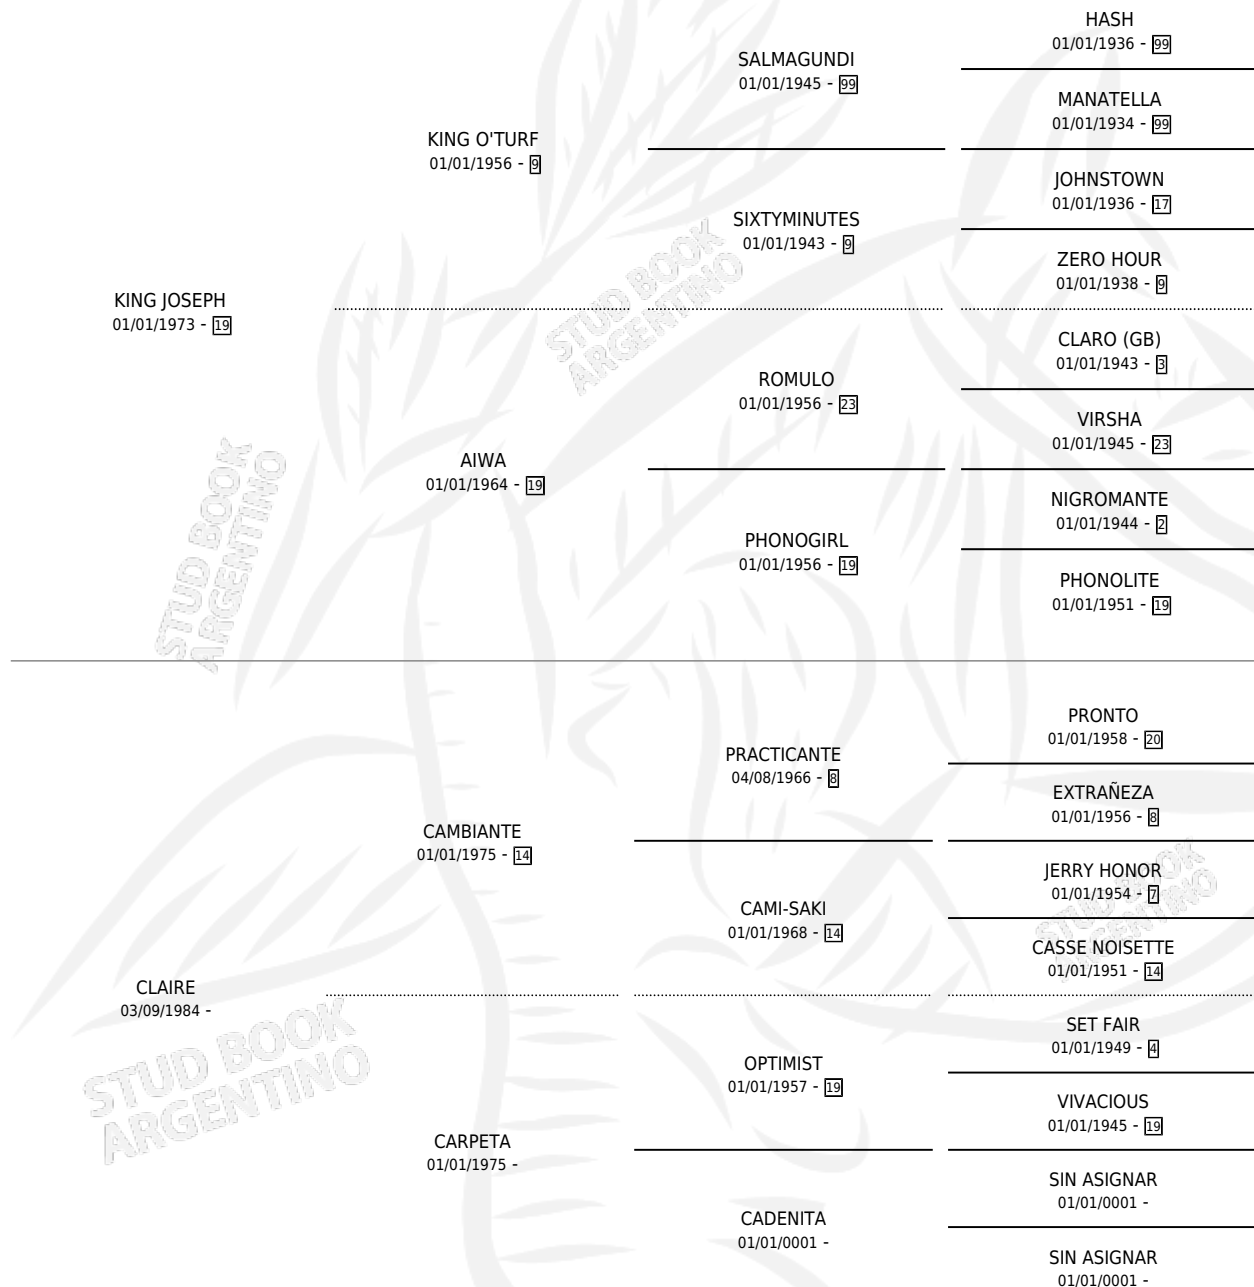

GRIAL

por KING JOSEPH y CLAIRE por CAMBIANTE

Argentina · Macho · Zaino · SP · 10/08/1990
Familia · Volumen 34

ESTADO

TIPIFICACIÓN SANGUÍNEA	X
TIPIFICACIÓN POR ADN	X
PASAPORTE	X
IDENTIFICACIÓN POR MICROCHIP	X
REPRODUCTOR	X

Lugar de nacimiento: Monte Grande

Criador: Monte Grande

PEDIGREE

GRIAL

Datos oficiales del Stud Book Argentino

Documento generado el 05/05/2026

studbook.org.ar