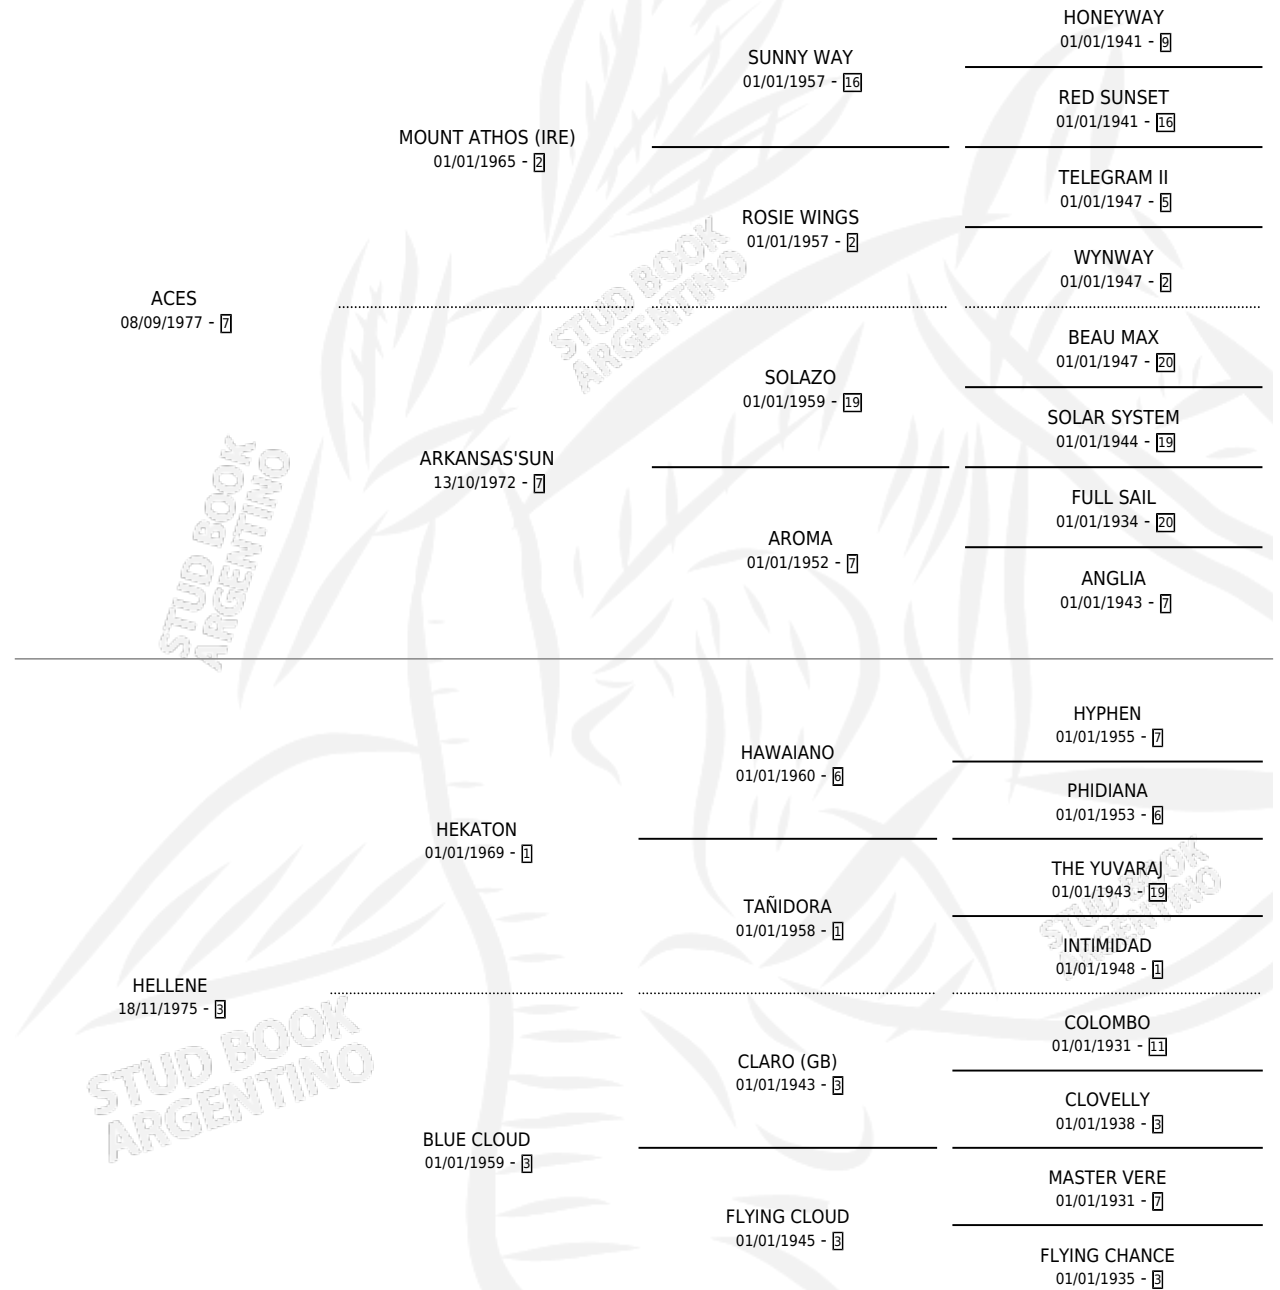

JUANCRI

por ACES y HELLENE por HEKATON

Argentina · Macho · Alazan Tostado · SP · 10/08/1990
Familia 3-e · Volumen 34

ESTADO

TIPIFICACIÓN SANGUÍNEA	X
TIPIFICACIÓN POR ADN	X
PASAPORTE	X
IDENTIFICACIÓN POR MICROCHIP	X
REPRODUCTOR	X

Lugar de nacimiento: Candelaria

Criador: Sin dato

PEDIGREE

CAMPAÑA

Solo carreras oficiales de Argentina

POR EDAD

EDAD	CC	1°	2°	3°	4°	5°	NP	CLC	CLG	CLCG1	CLGG1	IMPORTE	GANANCIA / CC
3 AÑOS	2	0	0	0	0	0	2	0	0	0	0	\$0	\$0
TOTALES	2	0	0	0	0	0	2	0	0	0	0	\$0	\$0
%		0.0%	0.0%	0.0%	0.0%	0.0%	100%	0.0%	0.0%	0.0%	0.0%		