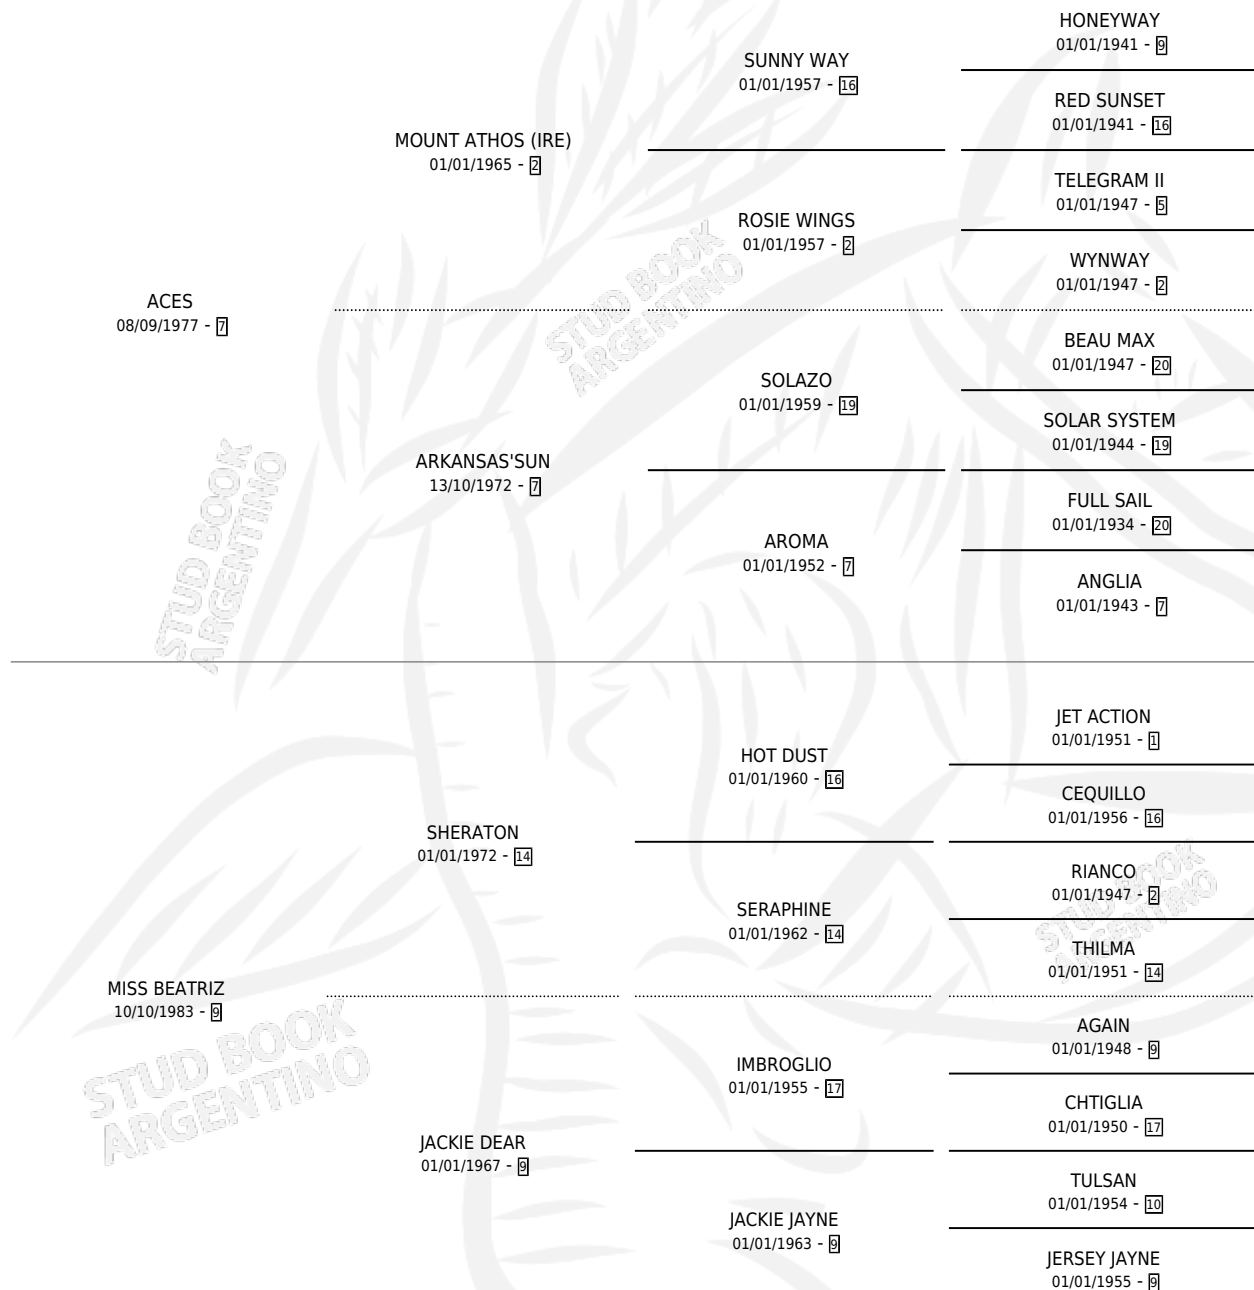

MISTER AS

por ACES y MISS BEATRIZ por SHERATON

Argentina · Macho · Zaino · SP · 02/09/1990
Familia 9-f · Volumen 34

ESTADO

TIPIFICACIÓN SANGUÍNEA	X
TIPIFICACIÓN POR ADN	X
PASAPORTE	X
IDENTIFICACIÓN POR MICROCHIP	X
REPRODUCTOR	X

Lugar de nacimiento: Candelaria

Criador: Sin dato

PEDIGREE

MISTER AS

Datos oficiales del Stud Book Argentino

Documento generado el 07/05/2026

studbook.org.ar