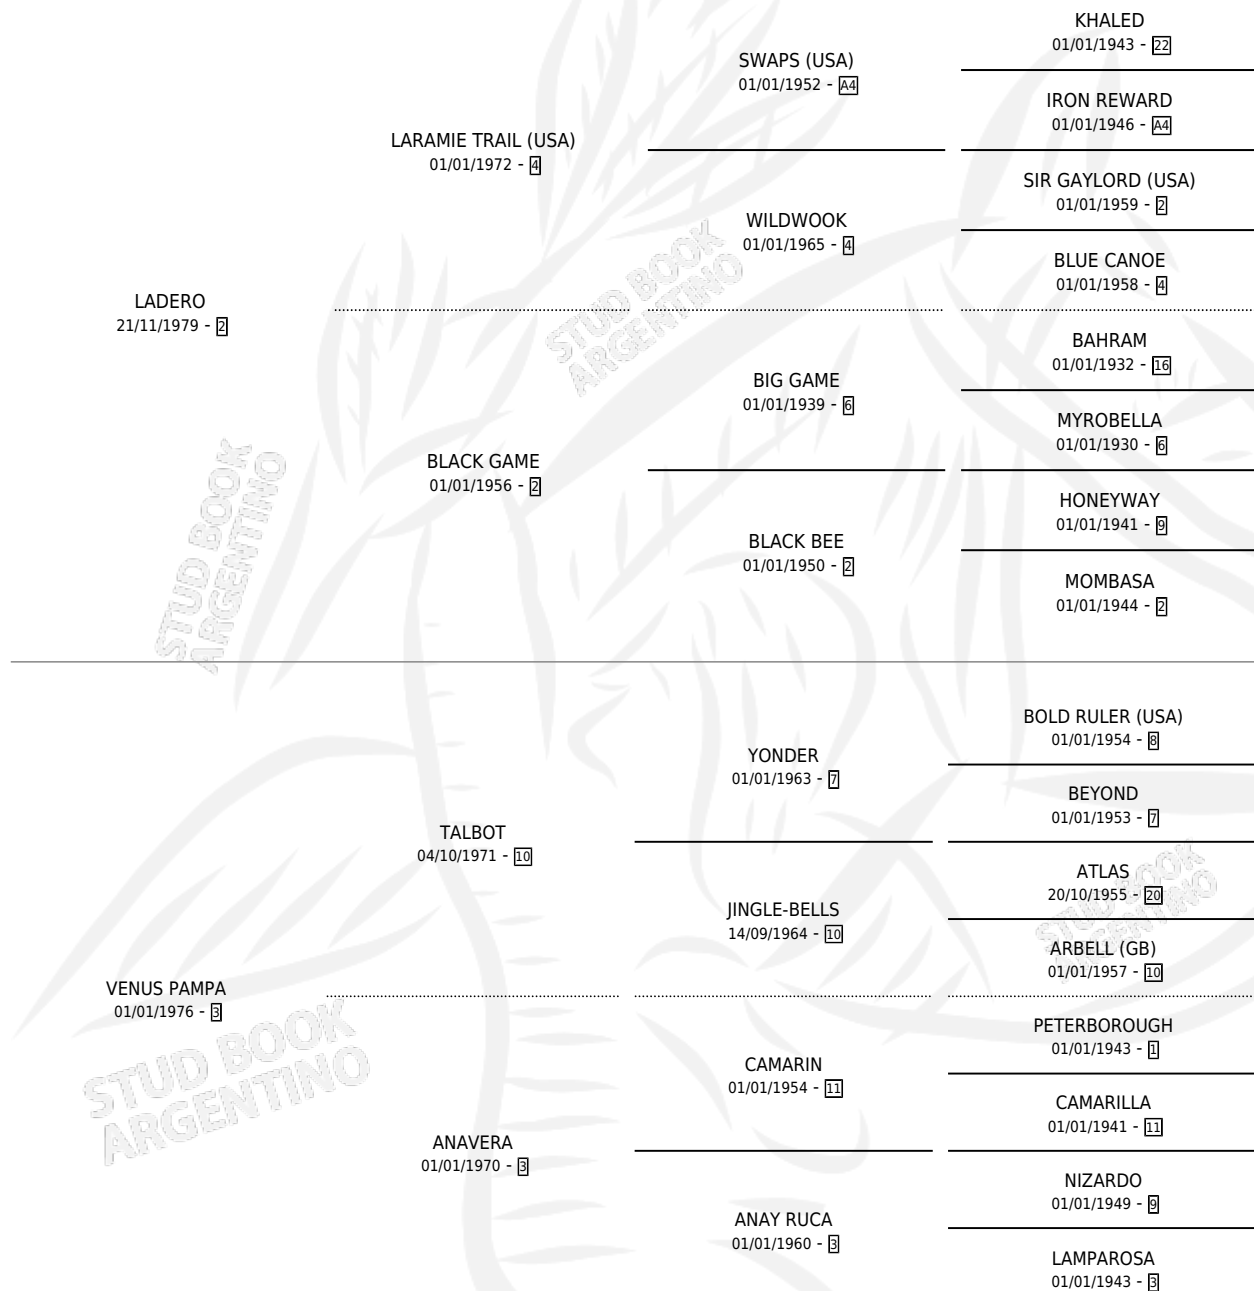

LA DEMONIACA

por LADERO y VENUS PAMPA por TALBOT

Argentina · Hembra · Zaino · SP · 20/09/1990
Familia 3 · Volumen 34

ESTADO

TIPIFICACIÓN SANGUÍNEA	✓
TIPIFICACIÓN POR ADN	X
PASAPORTE	X
IDENTIFICACIÓN POR MICROCHIP	X
REPRODUCTOR	✓

Lugar de nacimiento: Gra-fab

Criador: Sin dato

PEDIGREE

S

mientos 0 / Efectividad 0.00%

PADRILLO	PRODUCTO	CRIADOR	1ER SERVICIO	ÚLTIMO SERVICIO
GUARCAL	∅		03/09/1998	06/09/1998
GUARCAL	∅		28/09/1997	28/09/1997