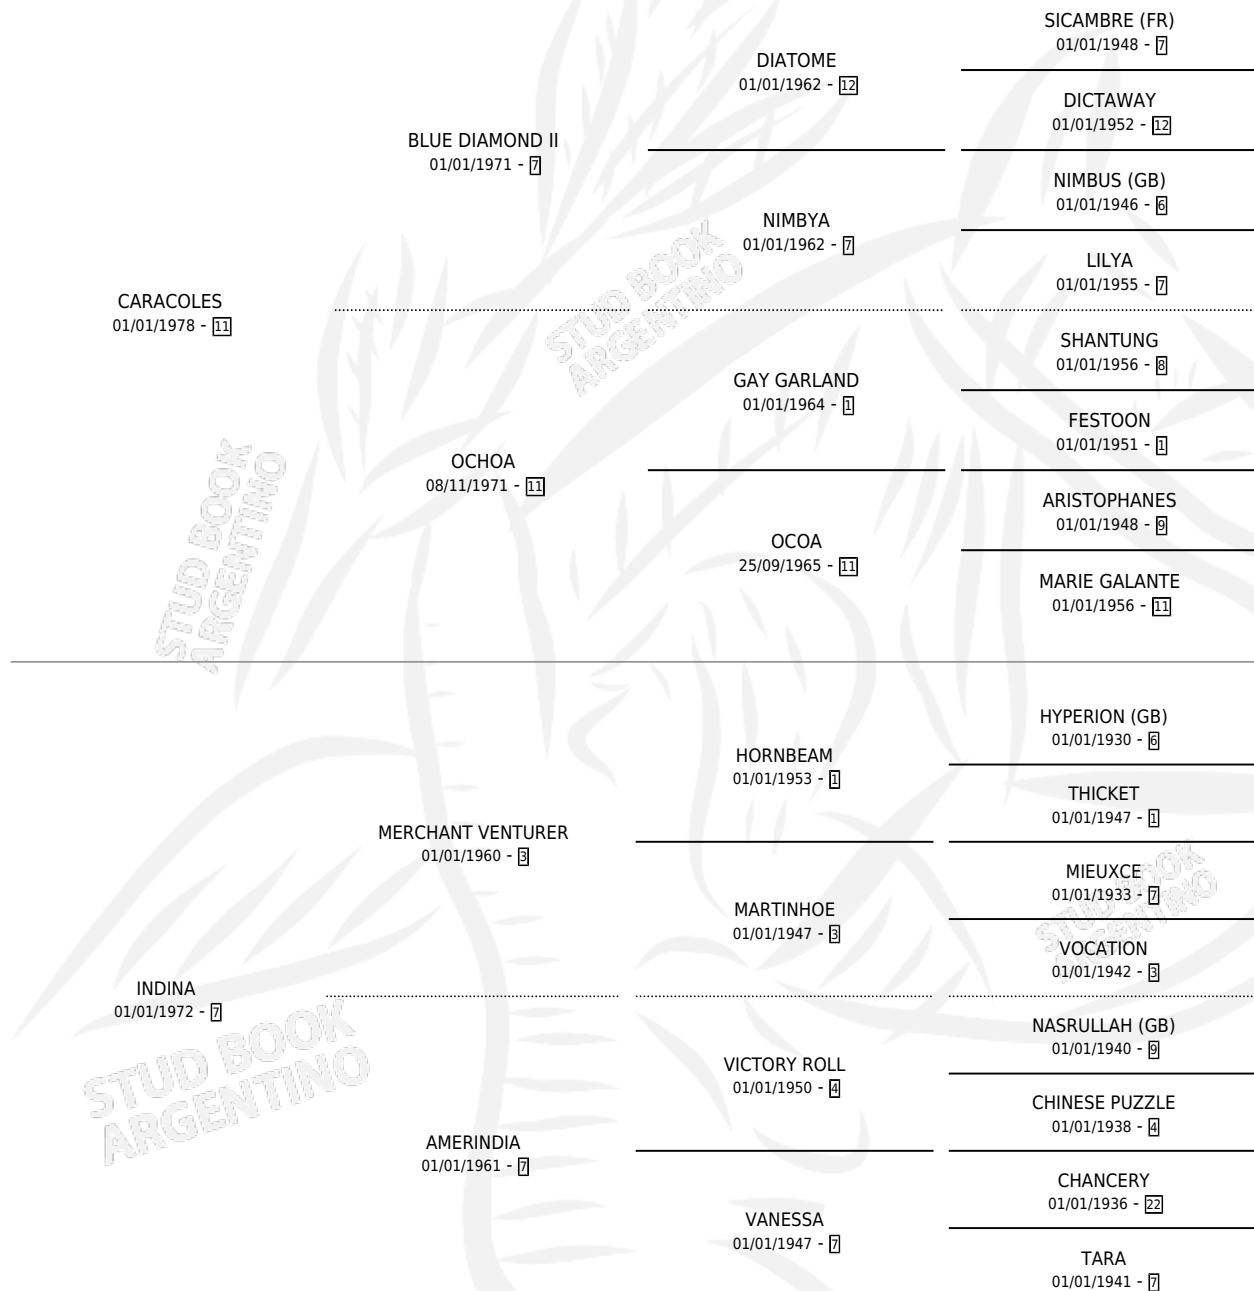

INDIO CARO

por CARACOLES y INDINA por MERCHANT VENTURER

Argentina · Macho · Zaino · SP · 19/10/1990
Familia 7-e · Volumen 34

ESTADO

TIPIFICACIÓN SANGUÍNEA	X
TIPIFICACIÓN POR ADN	X
PASAPORTE	X
IDENTIFICACIÓN POR MICROCHIP	X
REPRODUCTOR	X

Lugar de nacimiento: La Elsa

Criador: Sin dato

PEDIGREE

INDIO CARO

Datos oficiales del Stud Book Argentino

Documento generado el 08/05/2026

studbook.org.ar