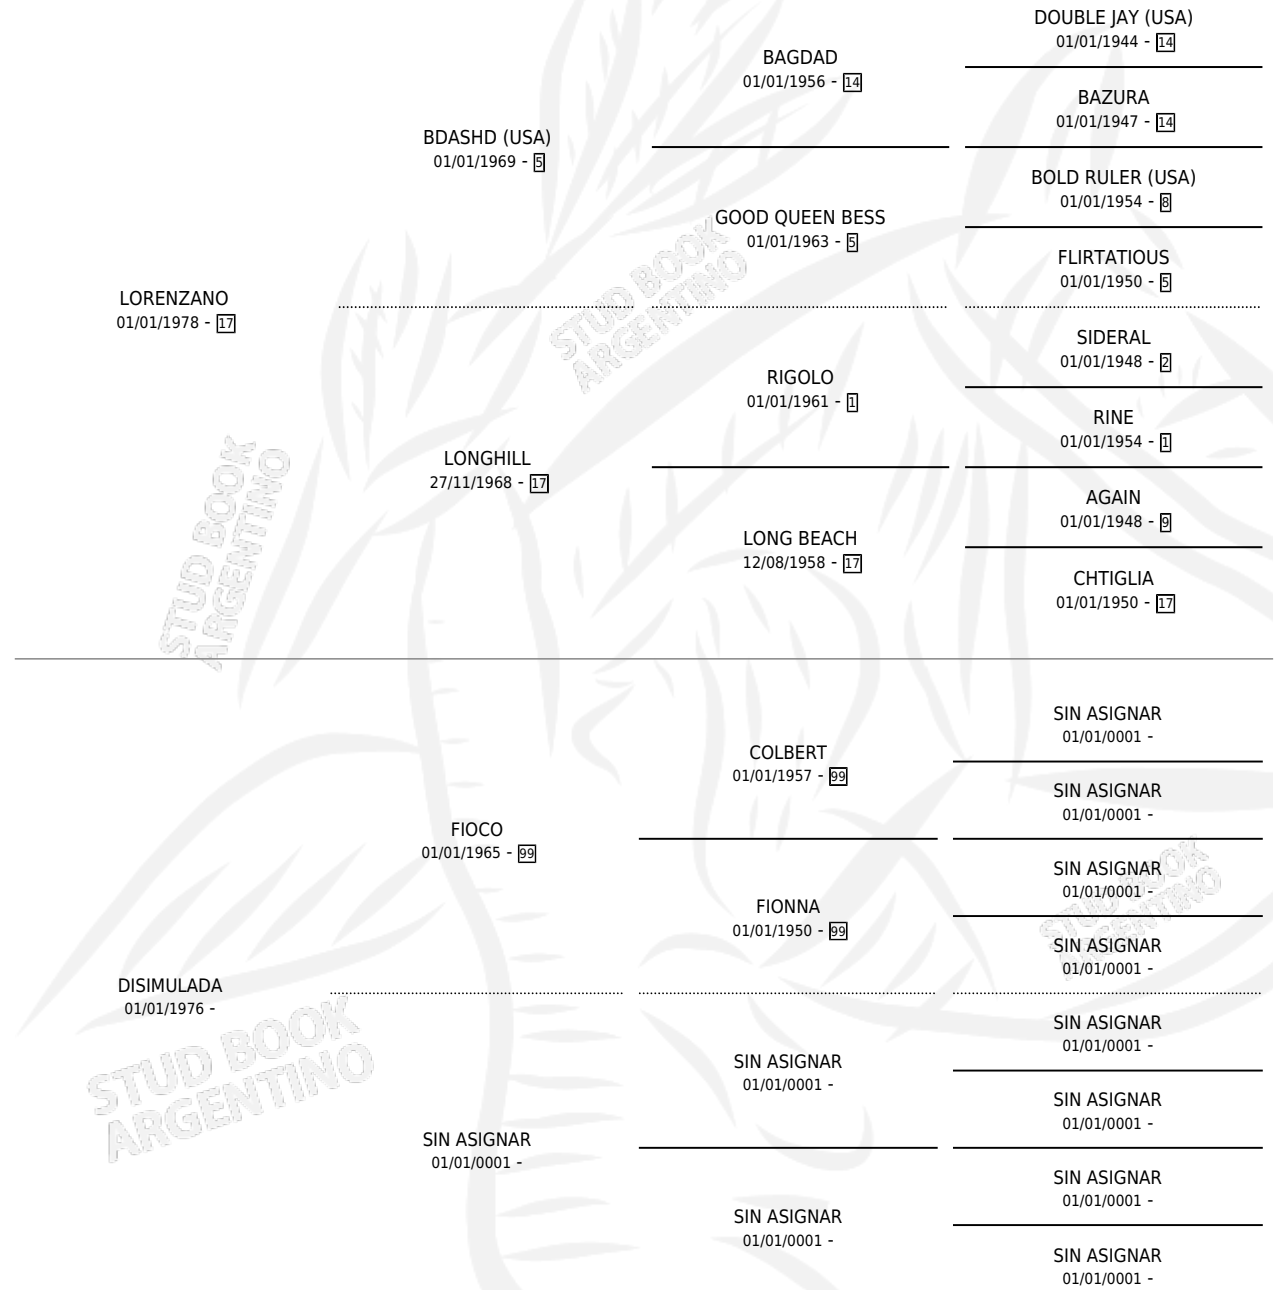

DISIMULANDO

por LORENZANO y DISIMULADA por FIOCO

Argentina · Macho · Zaino · SP · 08/11/1990
Familia · Volumen 34

ESTADO

TIPIFICACIÓN SANGUÍNEA	X
TIPIFICACIÓN POR ADN	X
PASAPORTE	X
IDENTIFICACIÓN POR MICROCHIP	X
REPRODUCTOR	X

Lugar de nacimiento: La Elsa

Criador: Sin dato

PEDIGREE

DISIMULANDO

Datos oficiales del Stud Book Argentino

Documento generado el 04/05/2026

studbook.org.ar