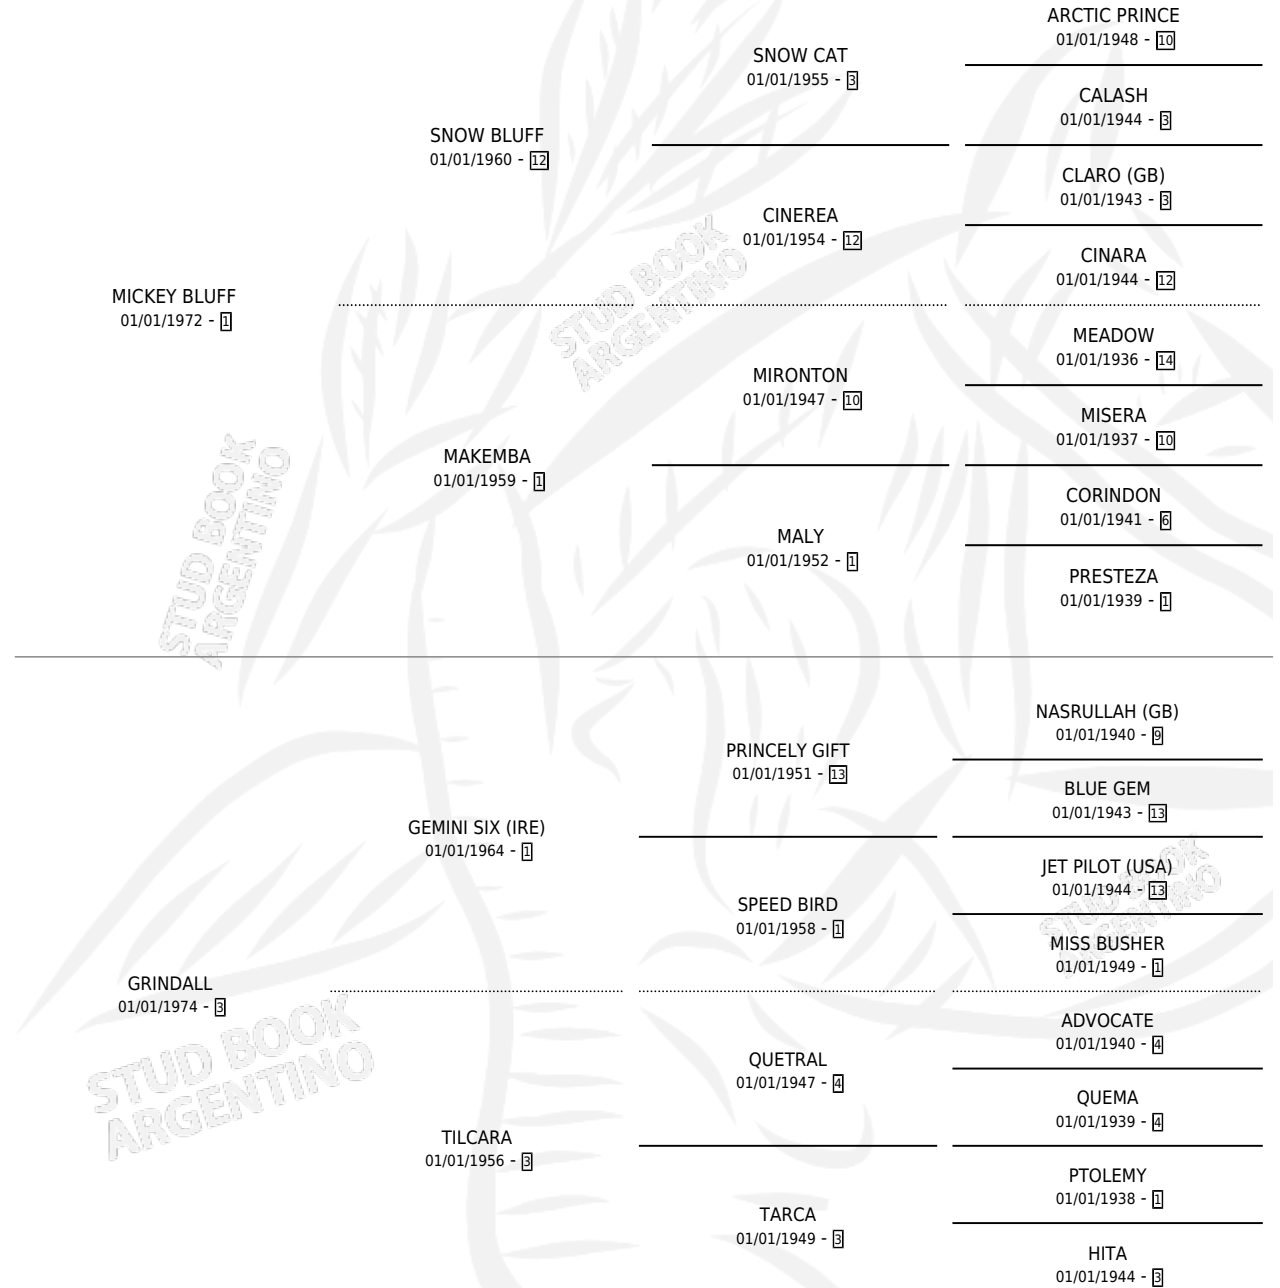

MIGRONCHO

por **MICKEY BLUFF** y **GRINDALL** por **GEMINI SIX (IRE)**

Argentina · Macho · Zaino · SP · 05/11/1990
Familia 3-c · Volumen 34

ESTADO

TIPIFICACIÓN SANGUÍNEA	X
TIPIFICACIÓN POR ADN	X
PASAPORTE	X
IDENTIFICACIÓN POR MICROCHIP	X
REPRODUCTOR	X

Lugar de nacimiento: El Rosillo

Criador: Sin dato

PEDIGREE