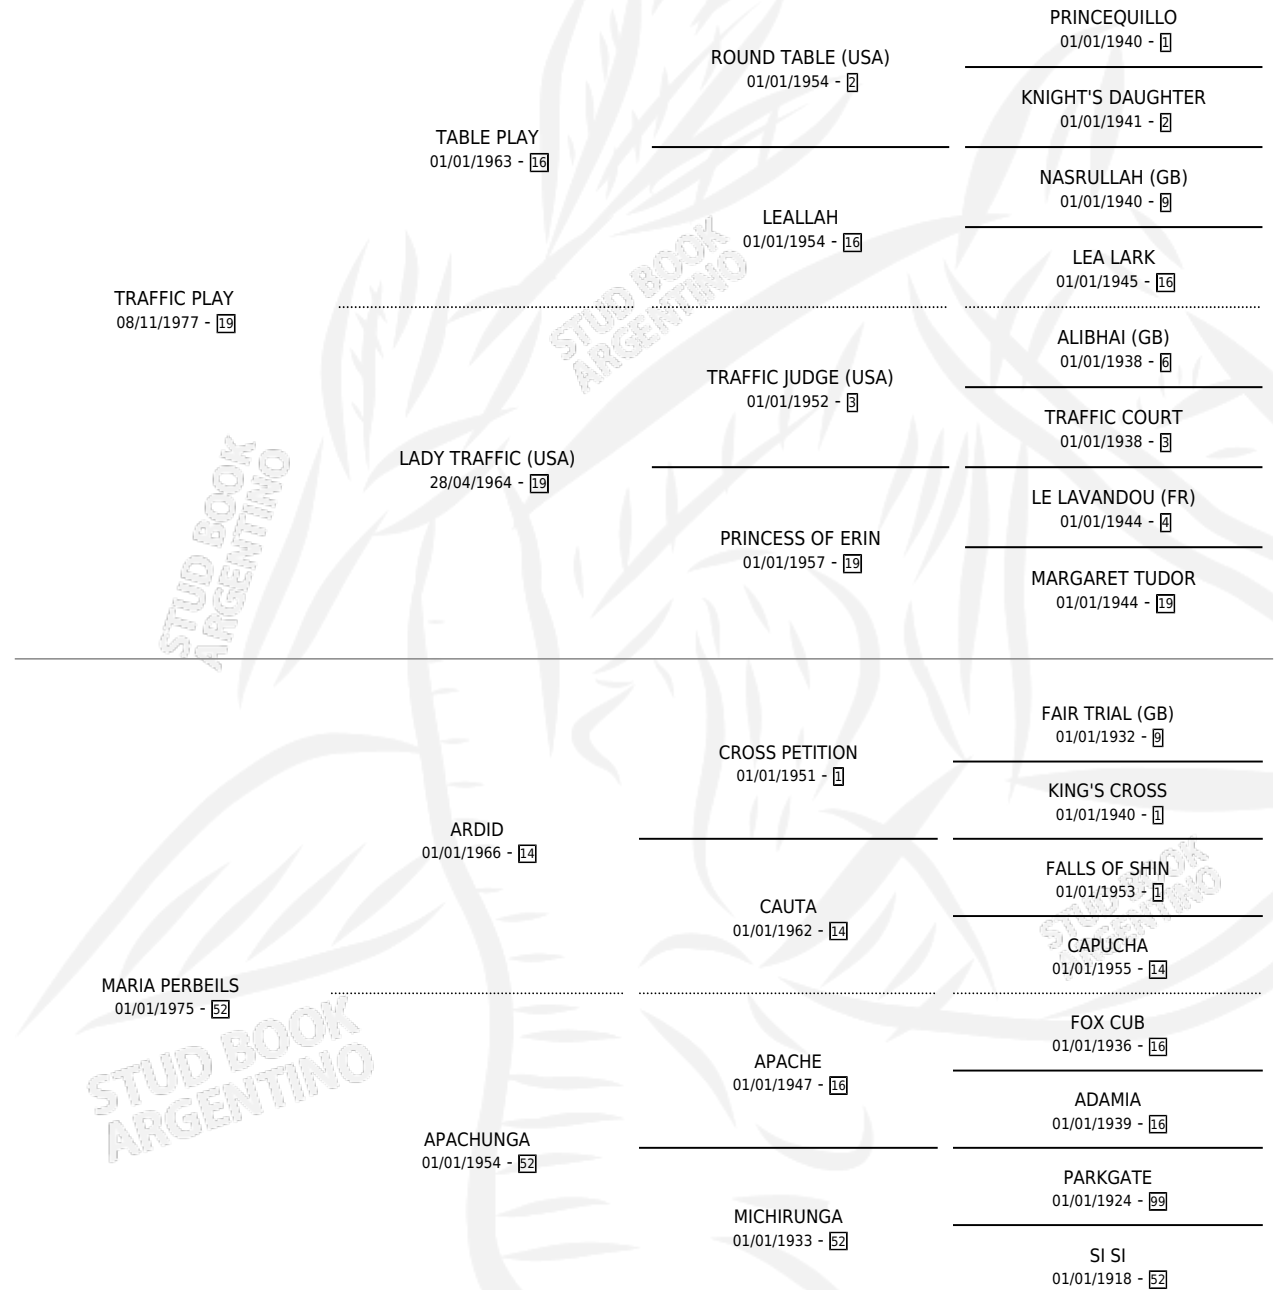

# QUE PORTE

por TRAFFIC PLAY y MARIA PERBEILS por ARDID

Argentina · Macho · Alazan · SP · 15/09/1990  
Familia 52 · Volumen 34

## ESTADO

TIPIFICACIÓN SANGUÍNEA	X
TIPIFICACIÓN POR ADN	X
PASAPORTE	X
IDENTIFICACIÓN POR MICROCHIP	X
REPRODUCTOR	X

**Lugar de nacimiento:** Quehue

**Criador:** Sin dato

## PEDIGREE