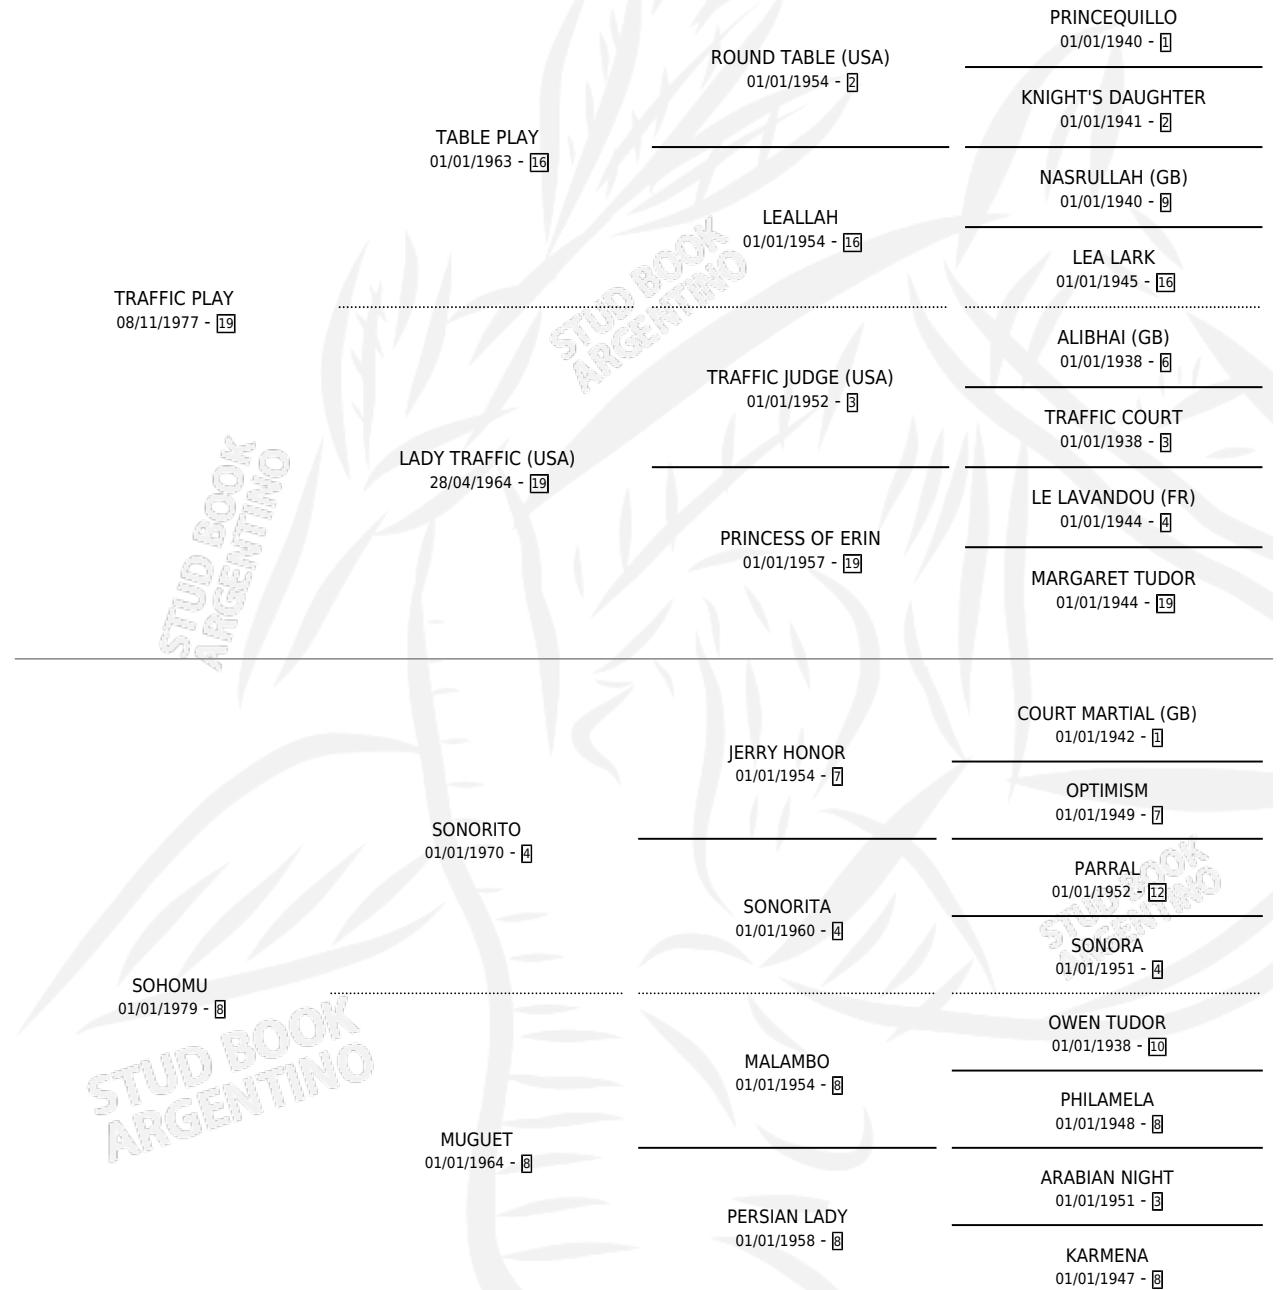

QUE MATE

por TRAFFIC PLAY y SOHOMU por SONORITO

Argentina · Macho · Zaino · SP · 28/09/1990
Familia 8-i · Volumen 34

ESTADO

TIPIFICACIÓN SANGUÍNEA	X
TIPIFICACIÓN POR ADN	X
PASAPORTE	X
IDENTIFICACIÓN POR MICROCHIP	X
REPRODUCTOR	X

Lugar de nacimiento: Quehue

Criador: Sin dato

PEDIGREE

QUE MATE

Datos oficiales del Stud Book Argentino

Documento generado el 09/06/2026

studbook.org.ar