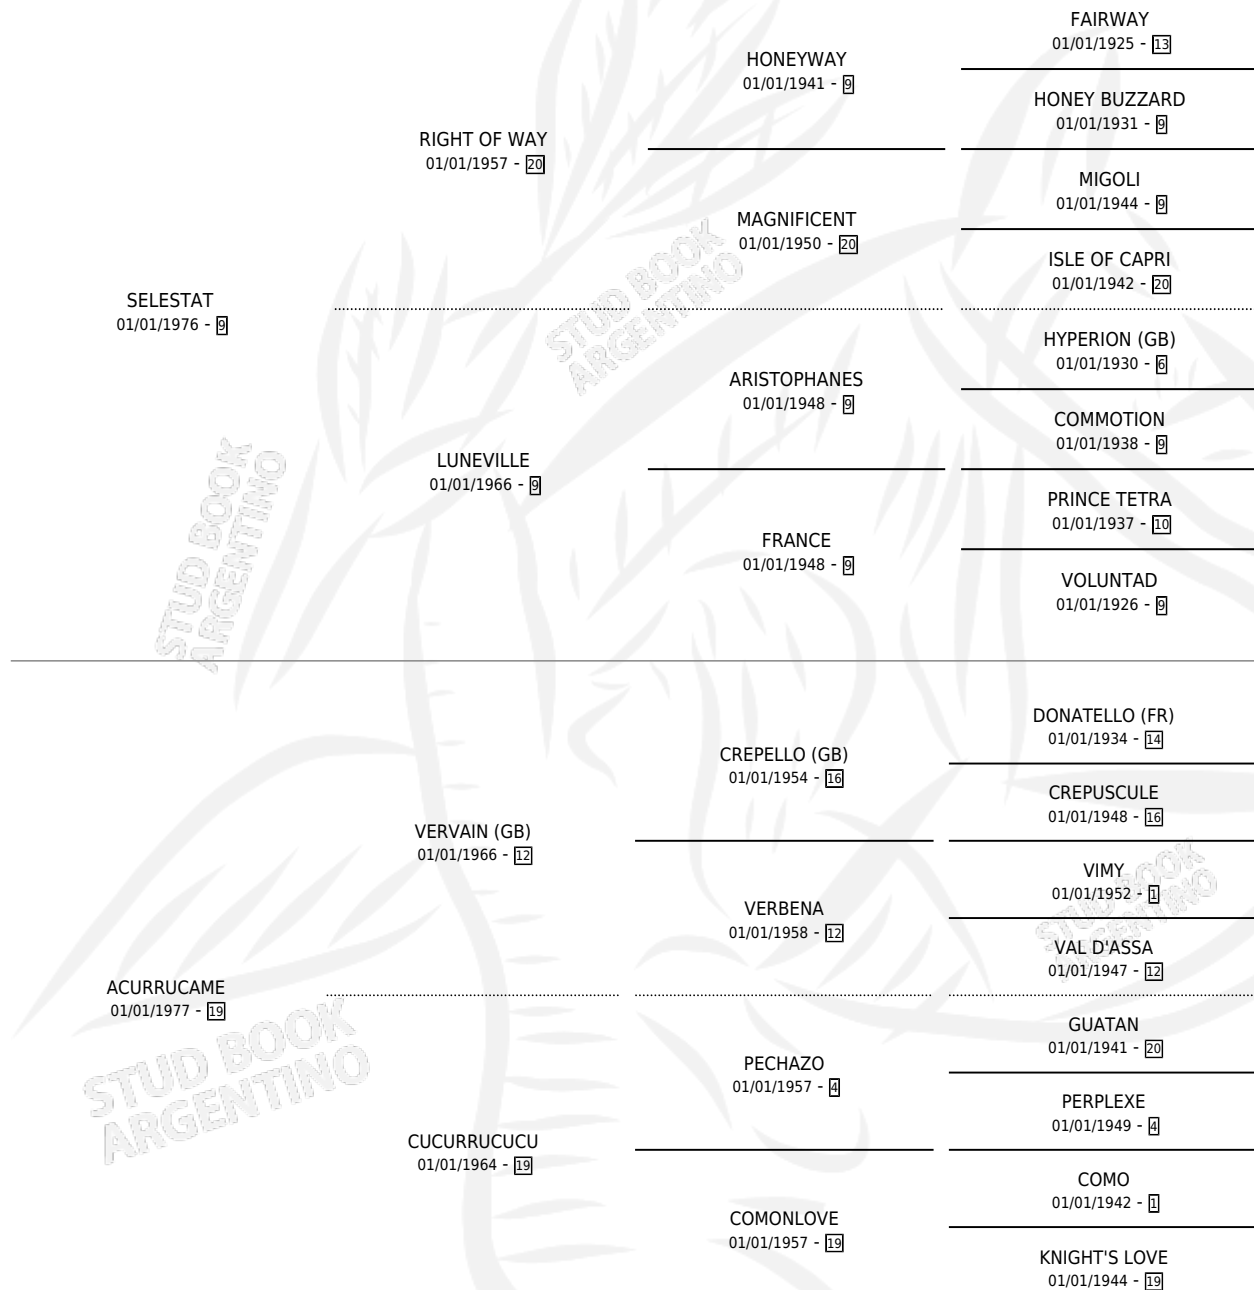

NIÑA MARTA

por SELESTAT y ACURRUCAME por VERVAIN (GB)

Argentina · Hembra · Alazan · SP · 12/10/1990
Familia 19-b · Volumen 34

ESTADO

TIPIFICACIÓN SANGUÍNEA	X
TIPIFICACIÓN POR ADN	X
PASAPORTE	X
IDENTIFICACIÓN POR MICROCHIP	X
REPRODUCTOR	X

Lugar de nacimiento: La Milagrosa

Criador: Sin dato

PEDIGREE

CAMPAÑA

Solo carreras oficiales de Argentina

POR EDAD

EDAD	CC	1°	2°	3°	4°	5°	NP	CLC	CLG	CLCG1	CLGG1	IMPORTE	GANANCIA / CC
3 AÑOS	2	0	0	0	0	0	2	0	0	0	0	\$0	\$0
4 AÑOS	5	0	0	0	0	0	5	0	0	0	0	\$0	\$0
TOTALES	7	0	0	0	0	0	7	0	0	0	0	\$0	\$0
%		0.0%	0.0%	0.0%	0.0%	0.0%	100%	0.0%	0.0%	0.0%	0.0%		