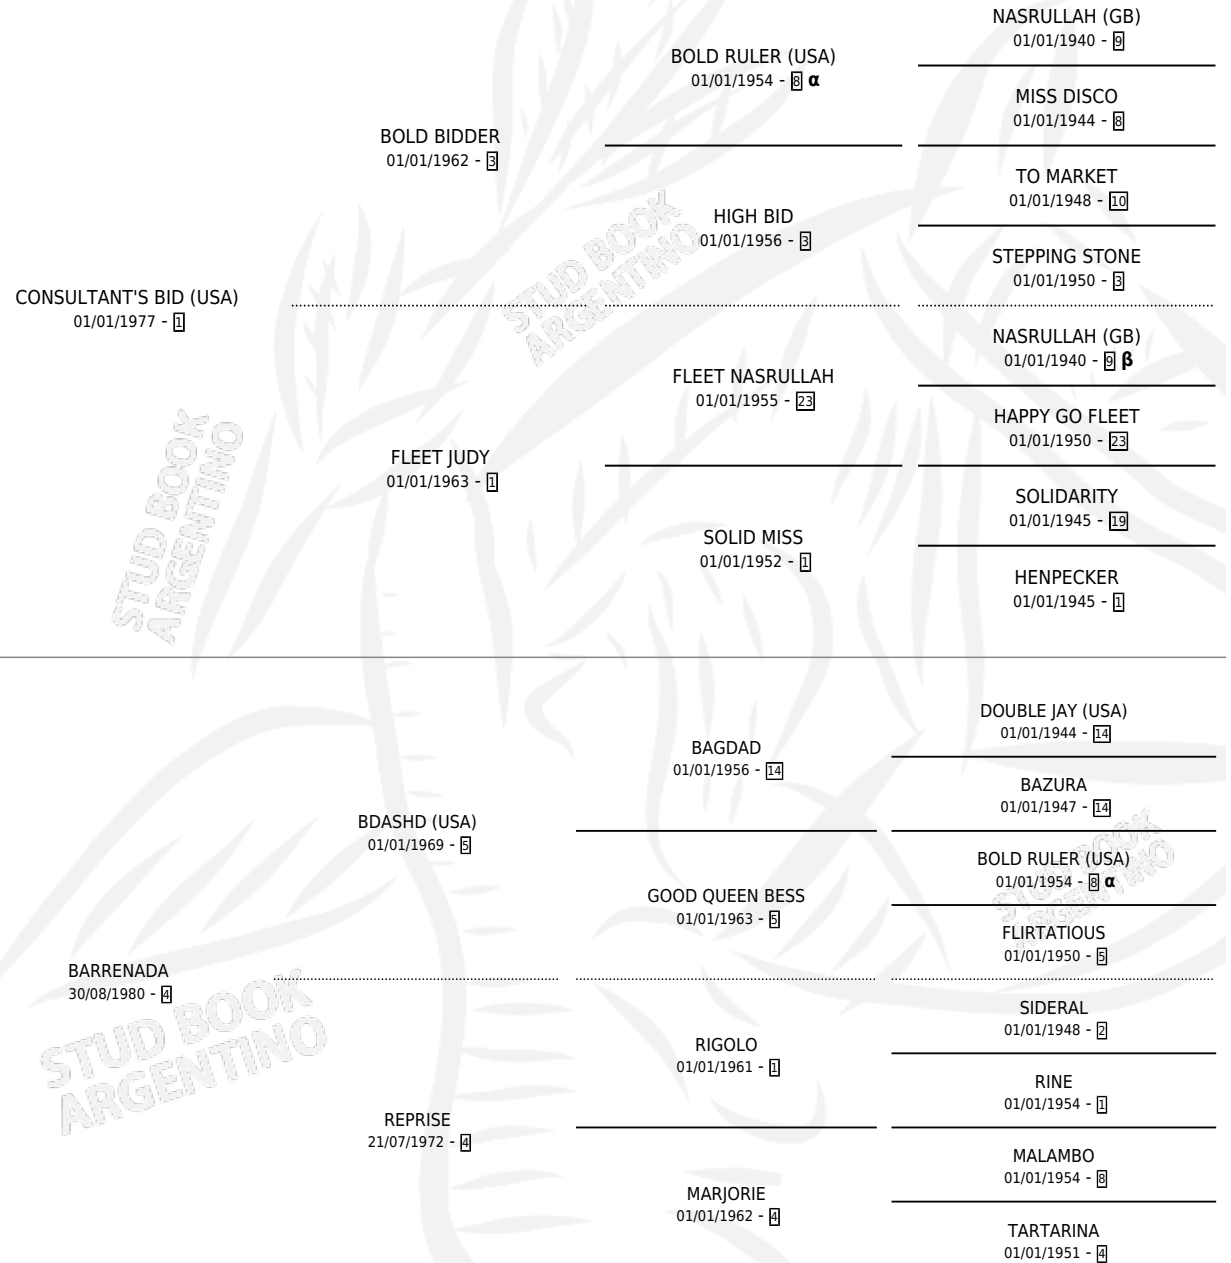

BAYROSE

PEDIGREE

por **CONSULTANT'S BID (USA)** y **BARRENADA** por **BDASHD (USA)**

INBREEDING : **α,β**

Argentina · Hembra · Zaino · SP · 03/10/1990
Familia 4-k · Volumen 34

ESTADO

TIPIFICACIÓN SANGUÍNEA	✓
TIPIFICACIÓN POR ADN	X
PASAPORTE	X
IDENTIFICACIÓN POR MICROCHIP	X
REPRODUCTOR	✓

Lugar de nacimiento: El Paraiso
Criador: Sin dato

~

HIJOS

	MACHOS	HEMBRAS
6 NACIERON	3	3
4 CORRIERON	3	1
2 GANARON	1	1
1 GANADORES CL	1 GANADORES GR	0 GANADORES G1

CAMPAÑA

Solo carreras oficiales de Argentina