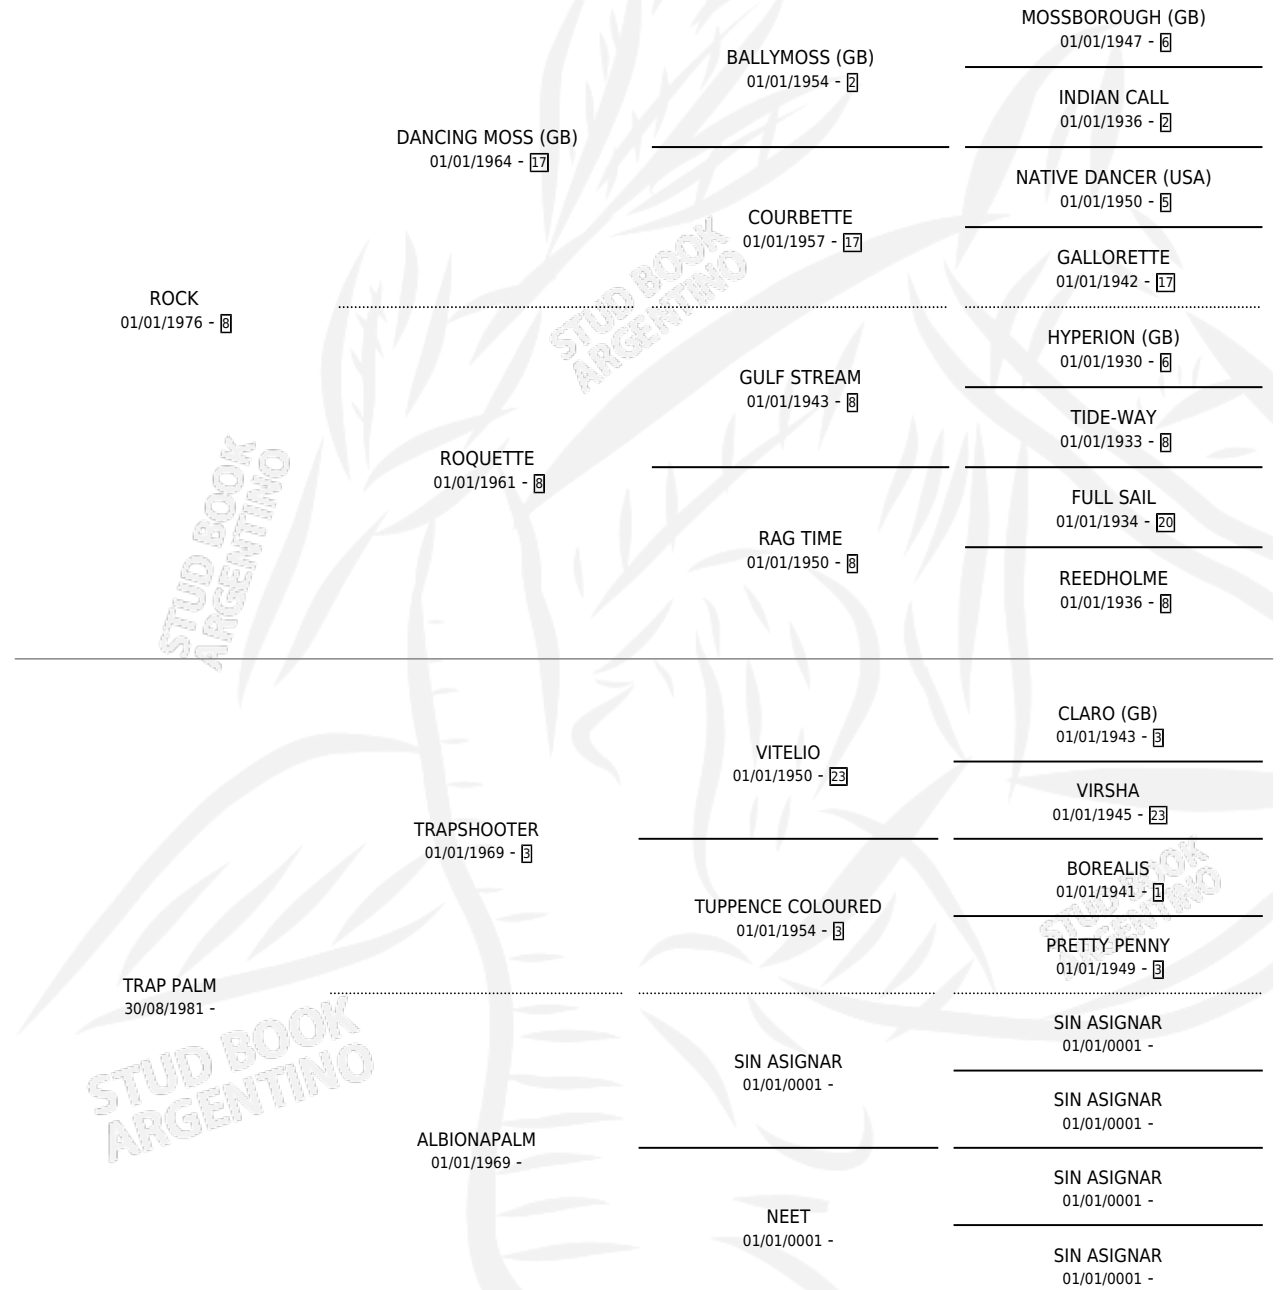

Lugar de nacimiento: Don Procopio

Criador: Galati Jose Mario

~

HIJOS

	MACHOS	HEMBRAS
2 NACIERON	2	0
SIN ACTUACIONES		

PEDIGREE

CAMPAÑA

Solo carreras oficiales de Argentina