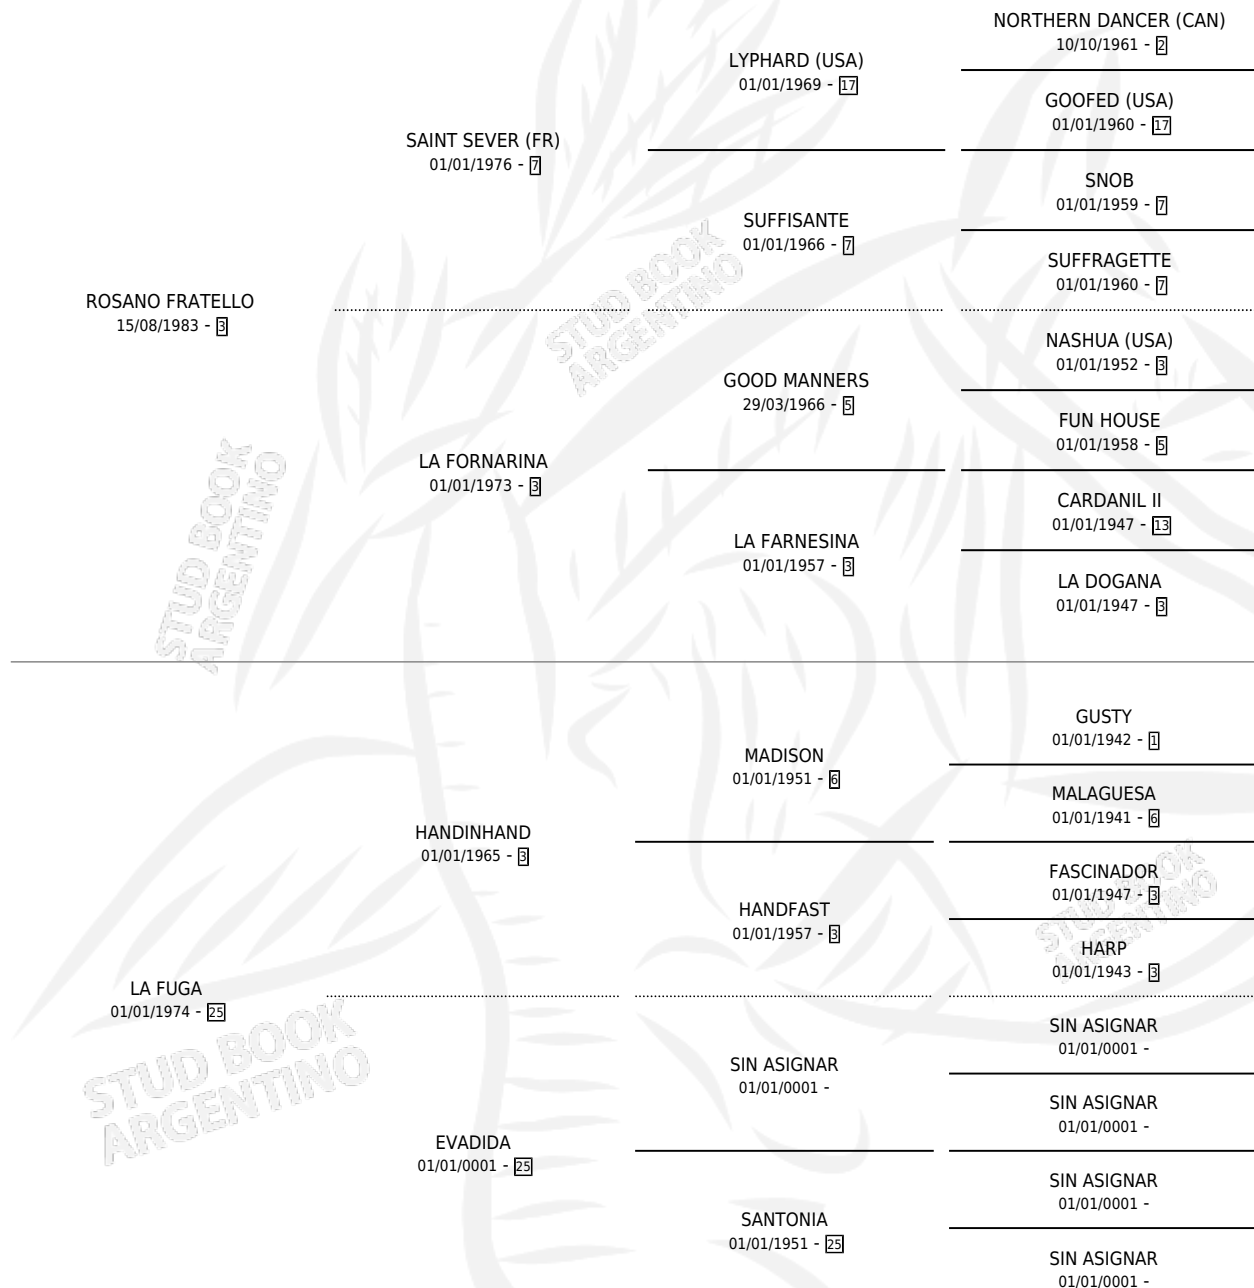

FUGA IRAQUI

por ROSANO FRATELLO y LA FUGA por HANDINHAND

Argentina · Hembra · Zaino · SP · 21/09/1990
Familia 25 · Volumen 34

ESTADO

TIPIFICACIÓN SANGUÍNEA	X
TIPIFICACIÓN POR ADN	X
PASAPORTE	X
IDENTIFICACIÓN POR MICROCHIP	X
REPRODUCTOR	X

Lugar de nacimiento: Ya-ta

Criador: Sin dato

PEDIGREE

FUGA IRAQUI

Datos oficiales del Stud Book Argentino

Documento generado el 07/05/2026

studbook.org.ar