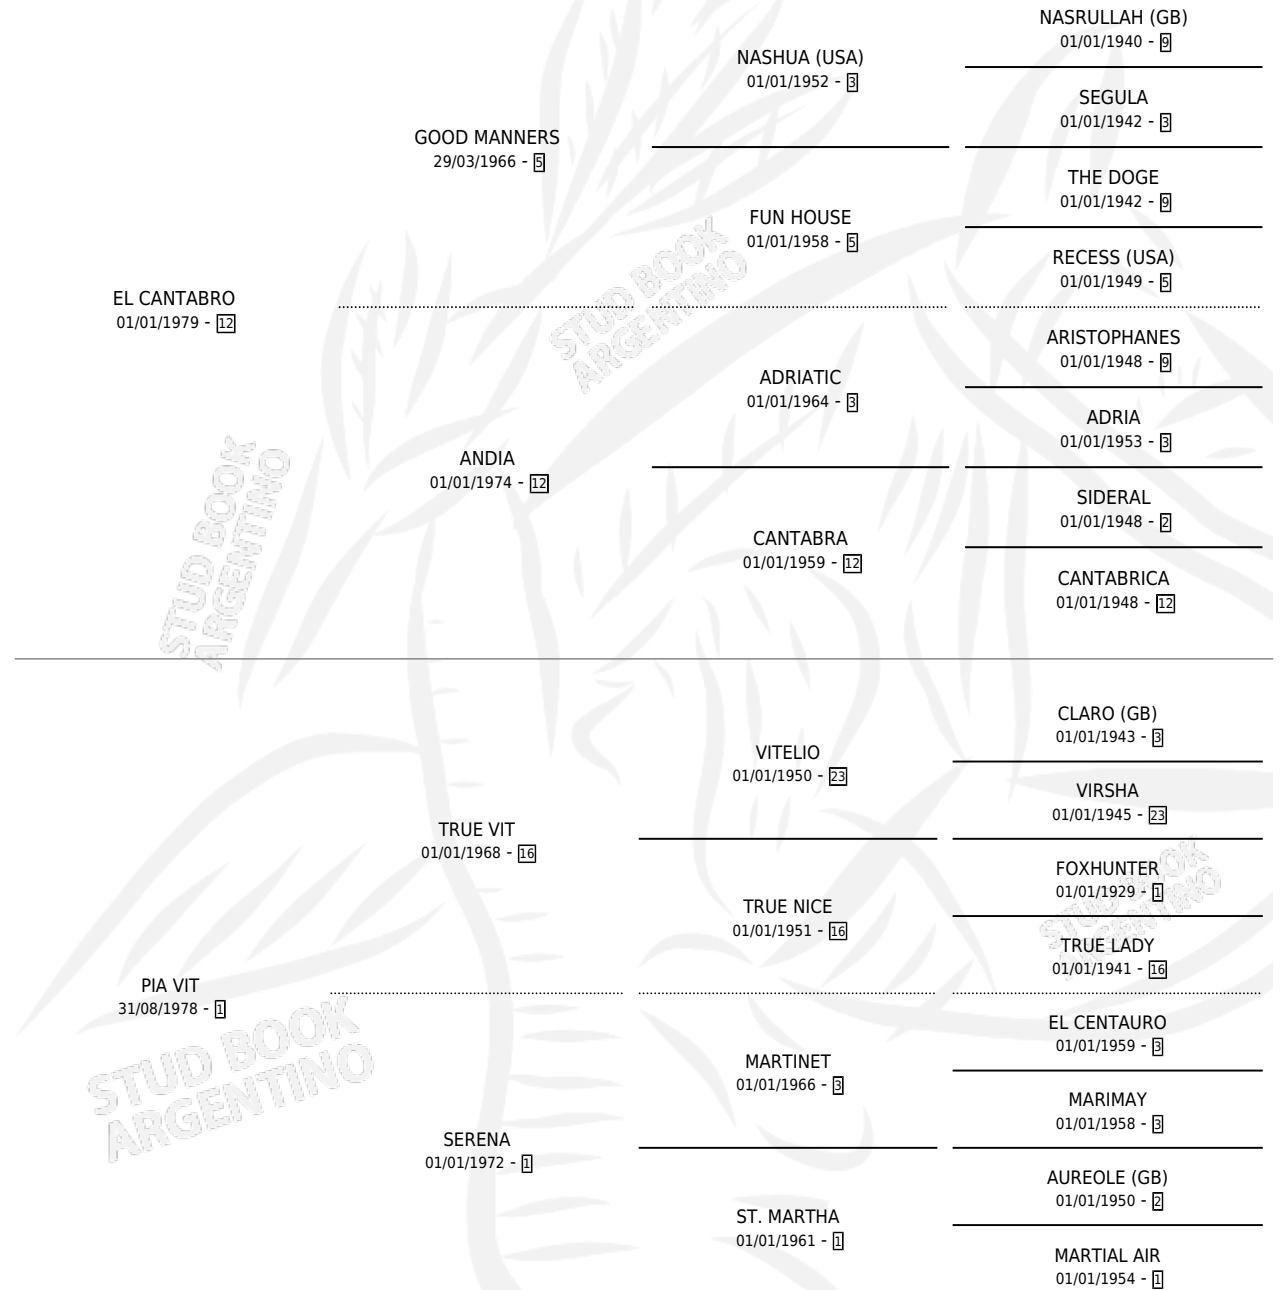

PRETTY PIA

por **EL CANTABRO** y **PIA VIT** por **TRUE VIT**

Argentina · Hembra · Zaino · SP · 03/11/1990
Familia 1-w · Volumen 34

ESTADO

TIPIFICACIÓN SANGUÍNEA	X
TIPIFICACIÓN POR ADN	X
PASAPORTE	X
IDENTIFICACIÓN POR MICROCHIP	X
REPRODUCTOR	X

Lugar de nacimiento: Horizonte

Criador: Sin dato

PEDIGREE

PRETTY PIA

Datos oficiales del Stud Book Argentino

Documento generado el 09/05/2026

studbook.org.ar