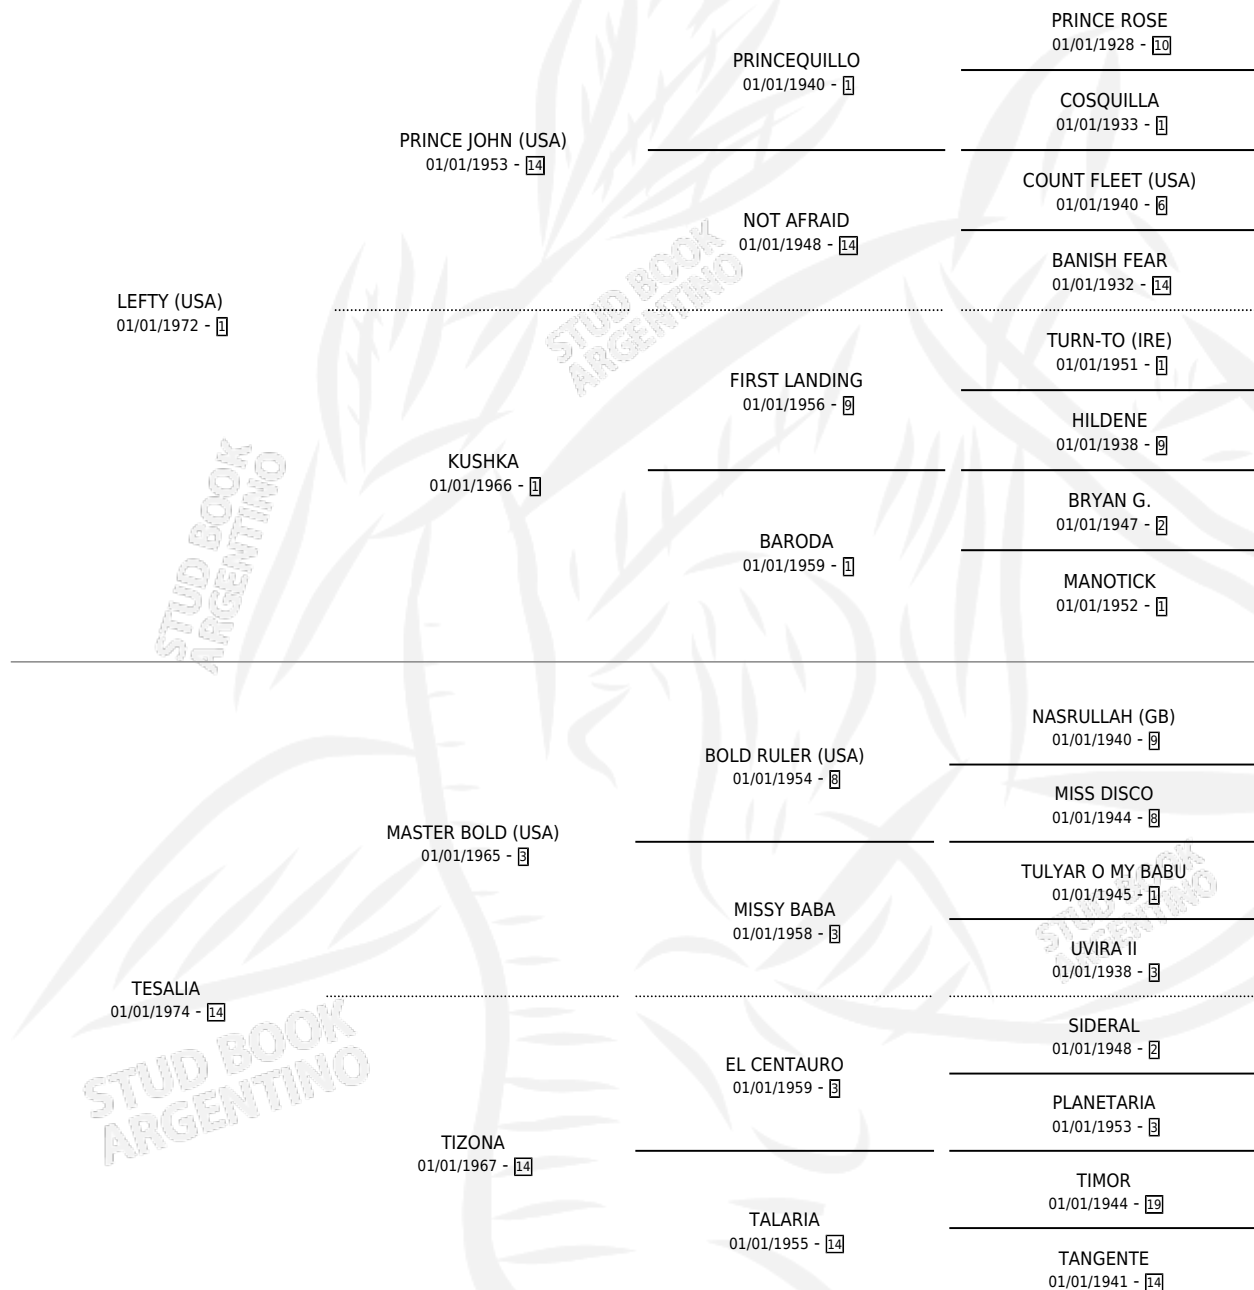

TROVATORE

por LEFTY (USA) y TESALIA por MASTER BOLD (USA)

Argentina · Macho · Alazan · SP · 04/10/1990
Familia 14-a · Volumen 34

ESTADO

TIPIFICACIÓN SANGUÍNEA	X
TIPIFICACIÓN POR ADN	X
PASAPORTE	X
IDENTIFICACIÓN POR MICROCHIP	X
REPRODUCTOR	X

Lugar de nacimiento: Las Ortigas

Criador: Las Ortigas

PEDIGREE

TROVATORE

Datos oficiales del Stud Book Argentino

Documento generado el 11/05/2026

studbook.org.ar