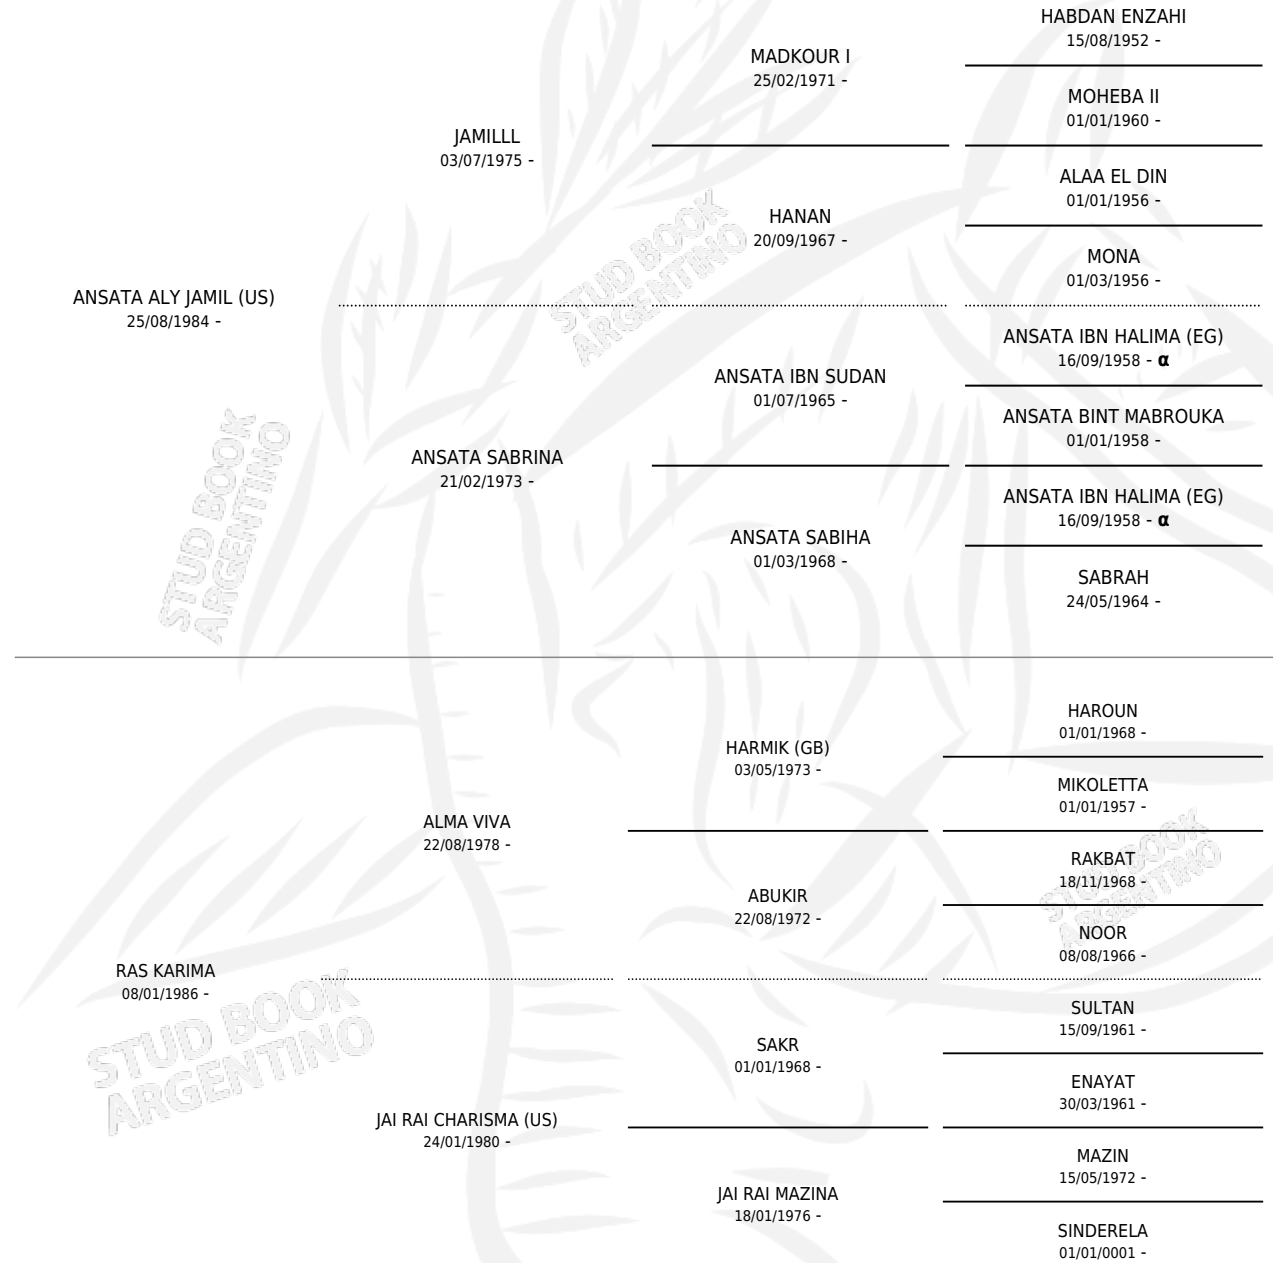

RAS KAIS

por **ANSATA ALY JAMIL (US)** y **RAS KARIMA** por **ALMA VIVA**

Argentina · Macho · Alazan Tostado · AP · 08/10/1990
Familia · Volumen 34

ESTADO

TIPIFICACIÓN SANGUÍNEA	✓
TIPIFICACIÓN POR ADN	X
PASAPORTE	X
IDENTIFICACIÓN POR MICROCHIP	X
REPRODUCTOR	X

Lugar de nacimiento: Las Cortaderas

Criador: Las Cortaderas

PEDIGREE

INBREEDING : α

EXPORTACIÓN / IMPORTACIÓN

FECHA	MOVIMIENTO	PAÍS
22/03/1996	EXPORTADO	CHILE

~

CAMPAÑA