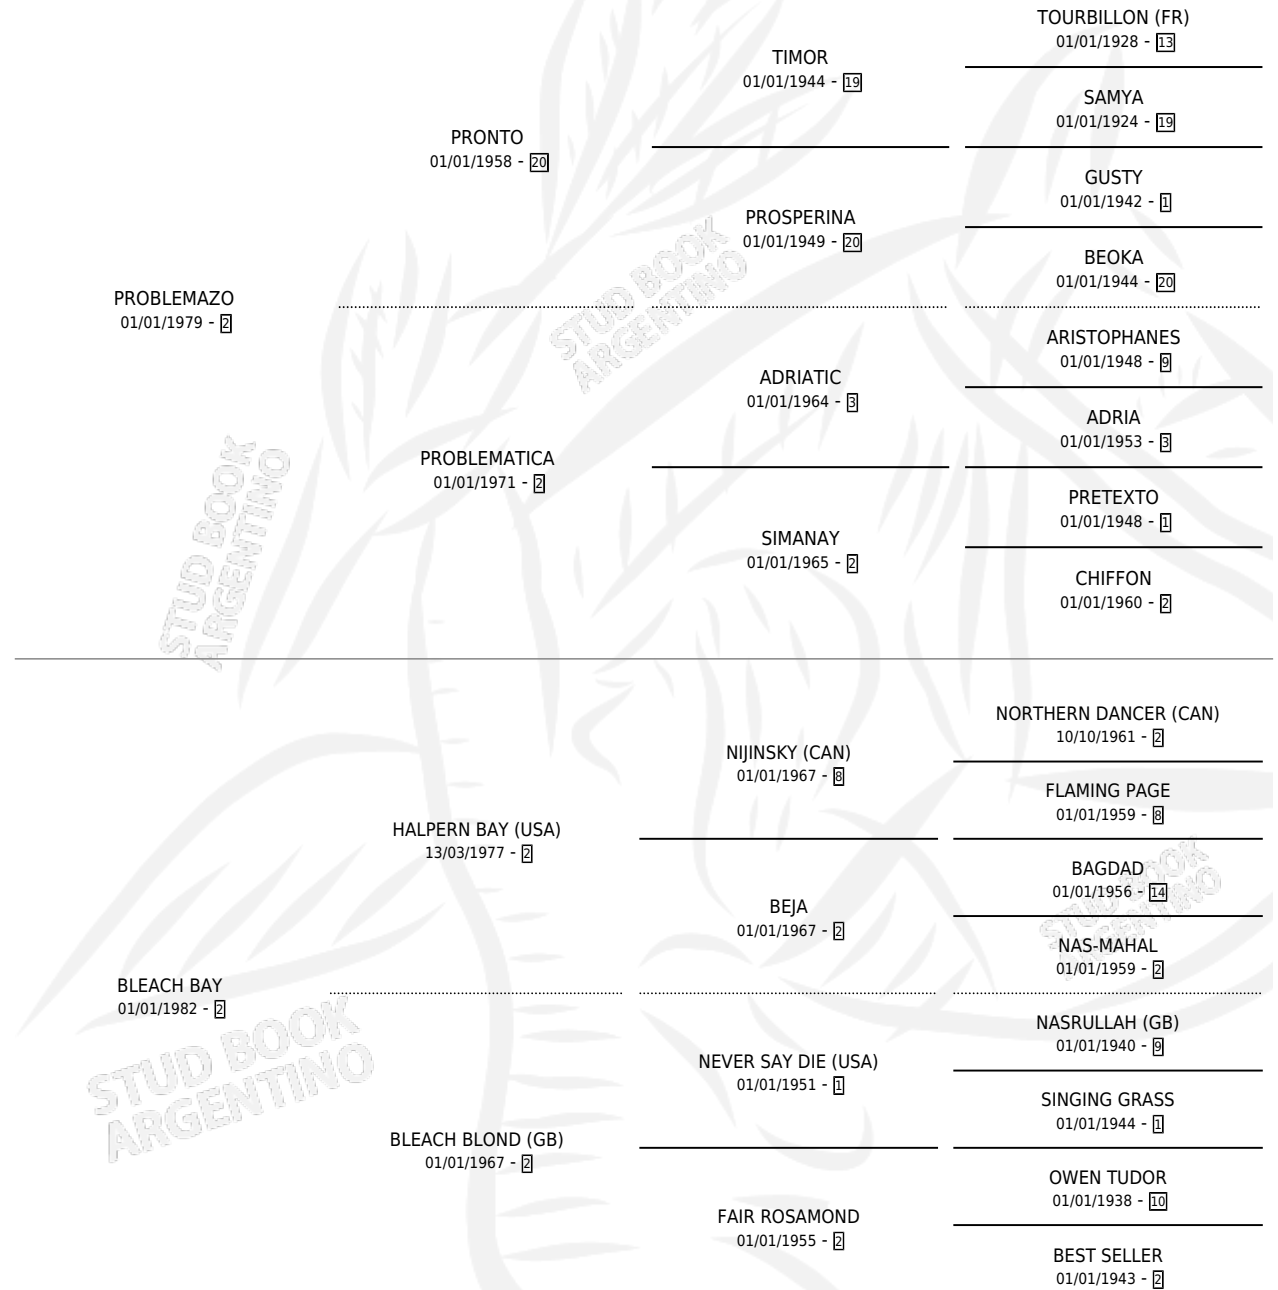

DADIVOSO

por **PROBLEMAZO** y **BLEACH BAY** por **HALPERN BAY**
(USA)

Argentina · Macho · Zaino · SP · 08/10/1990
Familia 2-s · Volumen 34

ESTADO

TIPIFICACIÓN SANGUÍNEA	X
TIPIFICACIÓN POR ADN	X
PASAPORTE	X
IDENTIFICACIÓN POR MICROCHIP	X
REPRODUCTOR	X

Lugar de nacimiento: La Calandria
Criador: Sin dato

PEDIGREE

CAMPAÑA

Solo carreras oficiales de Argentina

POR EDAD

EDAD	CC	1°	2°	3°	4°	5°	NP	CLC	CLG	CLCG1	CLGG1	IMPORTE	GANANCIA / CC
2 AÑOS	1	0	0	0	0	0	1	0	0	0	0	\$0	\$0
3 AÑOS	2	0	0	0	0	0	2	0	0	0	0	\$0	\$0
TOTALES	3	0	0	0	0	0	3	0	0	0	0	\$0	\$0
%		0.0%	0.0%	0.0%	0.0%	0.0%	100%	0.0%	0.0%	0.0%	0.0%		